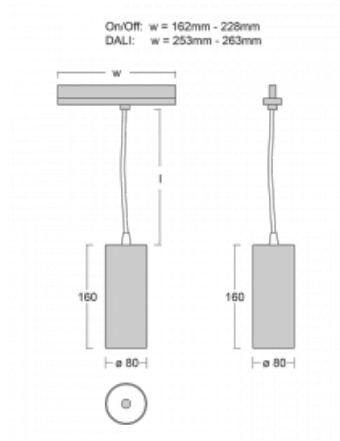

Leuchte

Vali80-T

179-605F-10GDE/930, B

Bei den Leuchten Vali80-T ist es uns gelungen, die Abmessungen zu minimieren und gleichzeitig sehr gute Lichtparameter zu erhalten. Wir haben es geschafft, das Gehäuse der Leuchte bis auf 75 % der Fläche zu reduzieren. Die Leuchten bieten direkte Ausstrahlung, vier verschiedene Ausstrahlungswinkel 18°, 25°, 32°, 52° sowie austauschbare Scheinwerfer als optionales Zubehör. Sie werden hauptsächlich für die Beleuchtung von Geschäftsräumen, Galerien oder Ausstellungsräumen verwendet. In die Leuchten wurden Adapter für die 3ph-Schiene Global Track von der Firma Nordic Aluminium implementiert. Vali80-T verwenden Leuchtmittel mit einem Farbwiedergabeindex von Ra90, der dazu beiträgt, die Farben der beleuchteten Objekte getreuer darzustellen.

Typ der Montage	Schienenleuchten
Typ der Ausstrahlung	Direkte
Form der Leuchte	Rundleuchte
Farbe der Leuchte	Schwarz
Material	Aluminium
Lebensdauer	L90/B50 60 000 Stunden
Garantie	5 years
Beschreibung der Leuchte	Schienenleuchte
Abmessungen	ø 80 mm × 160 mm
Gewicht	0.7 kg
Lichtquelle	LED MODUL
Art der Optik	Reflektor
Lichtstrom*	990 lm
Farbtemperatur	3000 K Warm weiss
Leuchtwirkungsgrad	99 lm/W
MacAdam Lichtquelle	3
Farbwiedergabeindex	90
Leistungsaufnahme*	10 W
Anschluss der Leuchte	ON/OFF
Elektrische Spannung	220-240V
Frequenz	50/60Hz

CE IP 20

*±10 %

Technische Zeichnung

Zum Herunterladen

Montageanleitung

Fotografie

Zubehör

00-00300, N
 Seilaufhängung
 2000mm