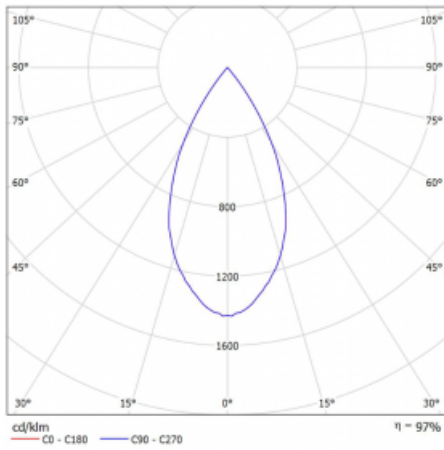

Leuchte

Vali80-T

179-600W-10GHE/940, W

Bei den Leuchten Vali80-T ist es uns gelungen, die Abmessungen zu minimieren und gleichzeitig sehr gute Lichtparameter zu erhalten. Wir haben es geschafft, das Gehäuse der Leuchte bis auf 75 % der Fläche zu reduzieren. Die Leuchten bieten direkte Ausstrahlung, vier verschiedene Ausstrahlungswinkel 18°, 25°, 32°, 52° sowie austauschbare Scheinwerfer als optionales Zubehör. Sie werden hauptsächlich für die Beleuchtung von Geschäftsräumen, Galerien oder Ausstellungsräumen verwendet. In die Leuchten wurden Adapter für die 3ph-Schiene Global Track von der Firma Nordic Aluminium implementiert. Vali80-T verwenden Leuchtmittel mit einem Farbwiedergabeindex von Ra90, der dazu beiträgt, die Farben der beleuchteten Objekte getreuer darzustellen.

Technische Zeichnung

Typ der Montage	Schienenleuchten
Typ der Ausstrahlung	Direkte
Form der Leuchte	Rundleuchte
Farbe der Leuchte	Weiss
Material	Aluminium
Lebensdauer	L80/B10 60 000 Stunden
Garantie	60 Monate
Beschreibung der Leuchte	Schienenleuchte
Abmessungen	ø 80 mm × 160 mm
Gewicht	0.7 kg
Lichtquelle	LED MODUL
Art der Optik	Reflektor
Lichtstrom	2970 lm ± 10 %
Farbtemperatur	4000 K Kalt weiss
Leuchtwirkungsgrad	90 lm/W
MacAdam Lichtquelle	3
Farbwiedergabeindex	90
Abstrahlwinkel	52°
UGR max. X=4H Y=8H, ρ=70,50,20	19.9

Kurve

Leistungsaufnahme 33 W ± 10 %

Anschluss der Leuchte EVG nicht dimmbar

Elektrische Spannung 220-240V

Frequenz 50/60Hz

☐ CE IP 20

Zum Herunterladen

Montageanleitung