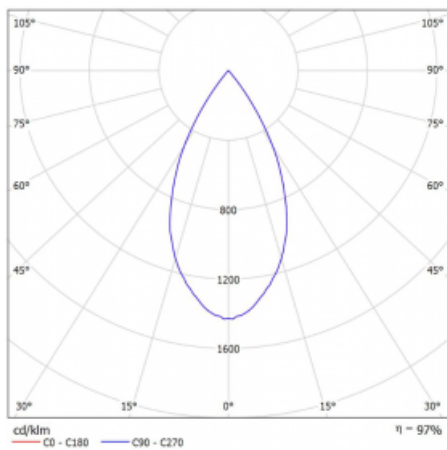

Kurve

Leistungsaufnahme* 33 W

Anschluss der Leuchte ON/OFF

Elektrische Spannung 220-240V

Frequenz 50/60Hz

☐ CE IP 20

*±10 %