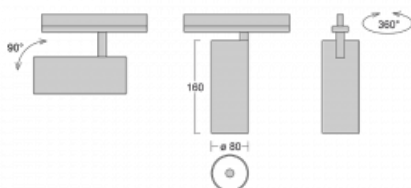

Leuchte

Vali80-T

179-600W-10GHE/940, W

Bei den Leuchten Vali80-T ist es uns gelungen, die Abmessungen zu minimieren und gleichzeitig sehr gute Lichtparameter zu erhalten. Wir haben es geschafft, das Gehäuse der Leuchte bis auf 75 % der Fläche zu reduzieren. Die Leuchten bieten direkte Ausstrahlung, vier verschiedene Ausstrahlungswinkel 18°, 25°, 32°, 52° sowie austauschbare Scheinwerfer als optionales Zubehör. Sie werden hauptsächlich für die Beleuchtung von Geschäftsräumen, Galerien oder Ausstellungsräumen verwendet. In die Leuchten wurden Adapter für die 3ph-Schiene Global Track von der Firma Nordic Aluminium implementiert. Vali80-T verwenden Leuchtmittel mit einem Farbwiedergabeindex von Ra90, der dazu beiträgt, die Farben der beleuchteten Objekte getreuer darzustellen.

Technische Zeichnung

Typ der Montage	Schienenleuchten
Typ der Ausstrahlung	Direkte
Form der Leuchte	Rundleuchte
Farbe der Leuchte	Weiss
Material	Aluminium
Lebensdauer	L80/B10 60 000 Stunden
Garantie	60 Monate
Beschreibung der Leuchte	Schienenleuchte
Abmessungen	ø 80 mm × 160 mm
Gewicht	0.7 kg
Lichtquelle	LED MODUL
Art der Optik	Reflektor
Lichtstrom	2970 lm ± 10 %
Farbtemperatur	4000 K Kalt weiss
Leuchtwirkungsgrad	90 lm/W
MacAdam Lichtquelle	3
Farbwiedergabeindex	90
Abstrahlwinkel	52°
UGR max. X=4H Y=8H, ρ=70,50,20	19.9