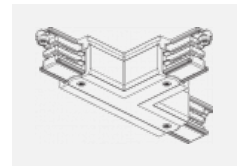

XTS36-2, black