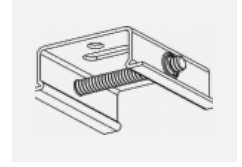

Fotografie

Zubehör

00-00300, N
 Seilaufhängung
 2000mm

00-00301, N
 Seilaufhängung
 4000mm

00-00302, N
 Seilaufhängung
 6000mm

00-00363, K
 Kabel 5x1,5 2000mm

00-00364, K
 Kabel 5x1,5 4000mm

00-00365, K
 Kabel 5x1,5 6000mm

00-00370, B
 Deckenkappe
 80x80x32mm

00-00370, S
 Deckenkappe
 80x80x32mm

00-00370, W
 Deckenkappe
 80x80x32mm

SKB10-1, grey

SKB10-2, black

SKB10-3, white

SKB12-1, grey

SKB12-2, black