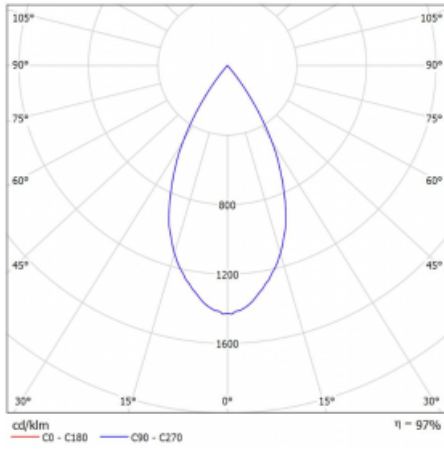

Leuchte

Vali80-T

179-600W-10GHE/940, S

Bei den Leuchten Vali80-T ist es uns gelungen, die Abmessungen zu minimieren und gleichzeitig sehr gute Lichtparameter zu erhalten. Wir haben es geschafft, das Gehäuse der Leuchte bis auf 75 % der Fläche zu reduzieren. Die Leuchten bieten direkte Ausstrahlung, vier verschiedene Ausstrahlungswinkel 18°, 25°, 32°, 52° sowie austauschbare Scheinwerfer als optionales Zubehör. Sie werden hauptsächlich für die Beleuchtung von Geschäftsräumen, Galerien oder Ausstellungsräumen verwendet. In die Leuchten wurden Adapter für die 3ph-Schiene Global Track von der Firma Nordic Aluminium implementiert. Vali80-T verwenden Leuchtmittel mit einem Farbwiedergabeindex von Ra90, der dazu beiträgt, die Farben der beleuchteten Objekte getreuer darzustellen.

Technische Zeichnung

Typ der Montage	Schienenleuchten
Typ der Ausstrahlung	Direkte
Form der Leuchte	Rundleuchte
Farbe der Leuchte	Silber
Material	Aluminium
Lebensdauer	L80/B10 60 000 Stunden
Garantie	60 Monate
Beschreibung der Leuchte	Schienenleuchte
Abmessungen	ø 80 mm × 160 mm
Gewicht	0.7 kg
Lichtquelle	LED MODUL
Art der Optik	Reflektor
Lichtstrom	2970 lm ± 10 %
Farbtemperatur	4000 K Kalt weiss
Leuchtwirkungsgrad	90 lm/W
MacAdam Lichtquelle	3
Farbwiedergabeindex	90
Abstrahlwinkel	52°
UGR max. X=4H Y=8H, ρ=70,50,20	19.9

Kurve

Leistungsaufnahme 33 W ± 10 %

Anschluss der Leuchte EVG nicht dimmbar

Elektrische Spannung 220-240V

Frequenz 50/60Hz

☐ CE IP 20

Zum Herunterladen

Montageanleitung