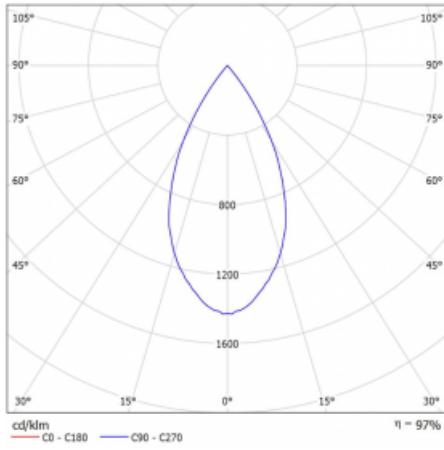

Leuchte

Vali80-T

179-600W-10GHE/940, S

Bei den Leuchten Vali80-T ist es uns gelungen, die Abmessungen zu minimieren und gleichzeitig sehr gute Lichtparameter zu erhalten. Wir haben es geschafft, das Gehäuse der Leuchte bis auf 75 % der Fläche zu reduzieren. Die Leuchten bieten direkte Ausstrahlung, vier verschiedene Ausstrahlungswinkel 18°, 25°, 32°, 52° sowie austauschbare Scheinwerfer als optionales Zubehör. Sie werden hauptsächlich für die Beleuchtung von Geschäftsräumen, Galerien oder Ausstellungsräumen verwendet. In die Leuchten wurden Adapter für die 3ph-Schiene Global Track von der Firma Nordic Aluminium implementiert. Vali80-T verwenden Leuchtmittel mit einem Farbwiedergabeindex von Ra90, der dazu beiträgt, die Farben der beleuchteten Objekte getreuer darzustellen.

Technische Zeichnung

Typ der Montage	Schienenleuchten
Typ der Ausstrahlung	Direkte
Form der Leuchte	Rundleuchte
Farbe der Leuchte	Silber
Material	Aluminium
Lebensdauer	L80/B10 60 000 Stunden
Garantie	5 years
Beschreibung der Leuchte	Schienenleuchte
Abmessungen	ø 80 mm × 160 mm
Gewicht	0.7 kg
Lichtquelle	LED MODUL
Art der Optik	Reflektor
Lichtstrom*	2970 lm
Farbtemperatur	4000 K Kalt weiss
Leuchtwirkungsgrad	90 lm/W
MacAdam Lichtquelle	3
Farbwiedergabeindex	90
Abstrahlwinkel	52°
UGR max. X=4H Y=8H, ρ=70,50,20	19.9

Kurve

Leistungsaufnahme* 33 W

Anschluss der Leuchte ON/OFF

Elektrische Spannung 220-240V

Frequenz 50/60Hz

☐ CE IP 20

*±10 %

Zum Herunterladen