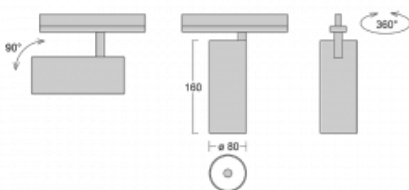

Leuchte

Vali80-T

179-600W-10GHE/940, S

Bei den Leuchten Vali80-T ist es uns gelungen, die Abmessungen zu minimieren und gleichzeitig sehr gute Lichtparameter zu erhalten. Wir haben es geschafft, das Gehäuse der Leuchte bis auf 75 % der Fläche zu reduzieren. Die Leuchten bieten direkte Ausstrahlung, vier verschiedene Ausstrahlungswinkel 18°, 25°, 32°, 52° sowie austauschbare Scheinwerfer als optionales Zubehör. Sie werden hauptsächlich für die Beleuchtung von Geschäftsräumen, Galerien oder Ausstellungsräumen verwendet. In die Leuchten wurden Adapter für die 3ph-Schiene Global Track von der Firma Nordic Aluminium implementiert. Vali80-T verwenden Leuchtmittel mit einem Farbwiedergabeindex von Ra90, der dazu beiträgt, die Farben der beleuchteten Objekte getreuer darzustellen.

Technische Zeichnung

Typ der Montage	Schienenleuchten
Typ der Ausstrahlung	Direkte
Form der Leuchte	Rundleuchte
Farbe der Leuchte	Silber
Material	Aluminium
Lebensdauer	L80/B10 60 000 Stunden
Garantie	60 Monate
Beschreibung der Leuchte	Schienenleuchte
Abmessungen	ø 80 mm × 160 mm
Gewicht	0.7 kg
Lichtquelle	LED MODUL
Art der Optik	Reflektor
Lichtstrom	2970 lm ± 10 %
Farbtemperatur	4000 K Kalt weiss
Leuchtwirkungsgrad	90 lm/W
MacAdam Lichtquelle	3
Farbwiedergabeindex	90
Abstrahlwinkel	52°
UGR max. X=4H Y=8H, ρ=70,50,20	19.9