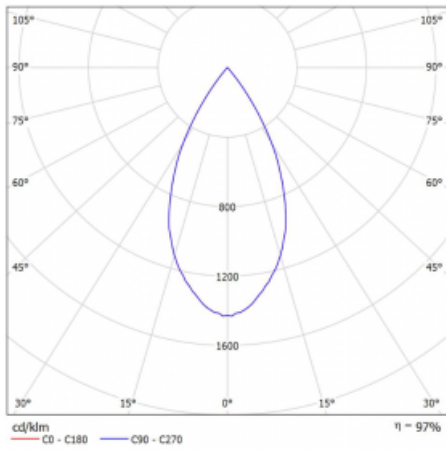

Leuchte

Vali80-T

179-600W-10GHE/940, B

Bei den Leuchten Vali80-T ist es uns gelungen, die Abmessungen zu minimieren und gleichzeitig sehr gute Lichtparameter zu erhalten. Wir haben es geschafft, das Gehäuse der Leuchte bis auf 75 % der Fläche zu reduzieren. Die Leuchten bieten direkte Ausstrahlung, vier verschiedene Ausstrahlungswinkel 18°, 25°, 32°, 52° sowie austauschbare Scheinwerfer als optionales Zubehör. Sie werden hauptsächlich für die Beleuchtung von Geschäftsräumen, Galerien oder Ausstellungsräumen verwendet. In die Leuchten wurden Adapter für die 3ph-Schiene Global Track von der Firma Nordic Aluminium implementiert. Vali80-T verwenden Leuchtmittel mit einem Farbwiedergabeindex von Ra90, der dazu beiträgt, die Farben der beleuchteten Objekte getreuer darzustellen.

Technische Zeichnung

Typ der Montage	Schienenleuchten
Typ der Ausstrahlung	Direkte
Form der Leuchte	Rundleuchte
Farbe der Leuchte	Schwarz
Material	Aluminium
Lebensdauer	L80/B10 60 000 Stunden
Garantie	5 years
Beschreibung der Leuchte	Schienenleuchte
Abmessungen	ø 80 mm × 160 mm
Gewicht	0.7 kg
Lichtquelle	LED MODUL
Art der Optik	Reflektor
Lichtstrom*	2970 lm
Farbtemperatur	4000 K Kalt weiss
Leuchtwirkungsgrad	90 lm/W
MacAdam Lichtquelle	3
Farbwiedergabeindex	90
Abstrahlwinkel	52°
UGR max. X=4H Y=8H, ρ=70,50,20	19.9

Kurve

Leistungsaufnahme* 33 W

Anschluss der Leuchte ON/OFF

Elektrische Spannung 220-240V

Frequenz 50/60Hz

☐ CE IP 20

*±10 %

Zum Herunterladen