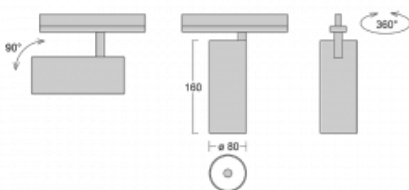

Leuchte

Vali80-T

179-600W-10GHE/940, B

Bei den Leuchten Vali80-T ist es uns gelungen, die Abmessungen zu minimieren und gleichzeitig sehr gute Lichtparameter zu erhalten. Wir haben es geschafft, das Gehäuse der Leuchte bis auf 75 % der Fläche zu reduzieren. Die Leuchten bieten direkte Ausstrahlung, vier verschiedene Ausstrahlungswinkel 18°, 25°, 32°, 52° sowie austauschbare Scheinwerfer als optionales Zubehör. Sie werden hauptsächlich für die Beleuchtung von Geschäftsräumen, Galerien oder Ausstellungsräumen verwendet. In die Leuchten wurden Adapter für die 3ph-Schiene Global Track von der Firma Nordic Aluminium implementiert. Vali80-T verwenden Leuchtmittel mit einem Farbwiedergabeindex von Ra90, der dazu beiträgt, die Farben der beleuchteten Objekte getreuer darzustellen.

Technische Zeichnung

Typ der Montage	Schienenleuchten
Typ der Ausstrahlung	Direkte
Form der Leuchte	Rundleuchte
Farbe der Leuchte	Schwarz
Material	Aluminium
Lebensdauer	L80/B10 60 000 Stunden
Garantie	5 years
Beschreibung der Leuchte	Schienenleuchte
Abmessungen	ø 80 mm × 160 mm
Gewicht	0.7 kg
Lichtquelle	LED MODUL
Art der Optik	Reflektor
Lichtstrom*	2970 lm
Farbtemperatur	4000 K Kalt weiss
Leuchtwirkungsgrad	90 lm/W
MacAdam Lichtquelle	3
Farbwiedergabeindex	90
Abstrahlwinkel	52°
UGR max. X=4H Y=8H, ρ=70,50,20	19.9