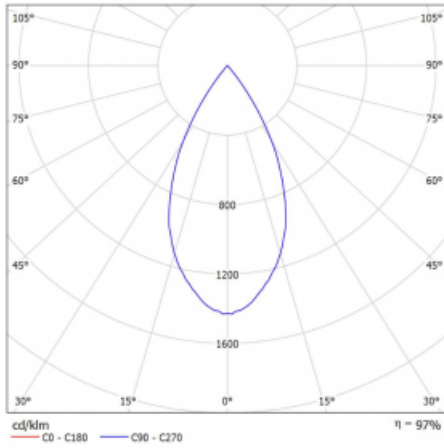

Leuchte

Vali80-T

179-600W-10GHE/930, W

Bei den Leuchten Vali80-T ist es uns gelungen, die Abmessungen zu minimieren und gleichzeitig sehr gute Lichtparameter zu erhalten. Wir haben es geschafft, das Gehäuse der Leuchte bis auf 75 % der Fläche zu reduzieren. Die Leuchten bieten direkte Ausstrahlung, vier verschiedene Ausstrahlungswinkel 18°, 25°, 32°, 52° sowie austauschbare Scheinwerfer als optionales Zubehör. Sie werden hauptsächlich für die Beleuchtung von Geschäftsräumen, Galerien oder Ausstellungsräumen verwendet. In die Leuchten wurden Adapter für die 3ph-Schiene Global Track von der Firma Nordic Aluminium implementiert. Vali80-T verwenden Leuchtmittel mit einem Farbwiedergabeindex von Ra90, der dazu beiträgt, die Farben der beleuchteten Objekte getreuer darzustellen.

Technische Zeichnung

Typ der Montage	Schienenleuchten
Typ der Ausstrahlung	Direkte
Form der Leuchte	Rundleuchte
Farbe der Leuchte	Weiss
Material	Aluminium
Lebensdauer	L80/B10 60 000 Stunden
Garantie	60 Monate
Beschreibung der Leuchte	Schienenleuchte
Abmessungen	ø 80 mm × 160 mm
Gewicht	0.7 kg
Lichtquelle	LED MODUL
Art der Optik	Reflektor
Lichtstrom	2830 lm ± 10 %
Farbtemperatur	3000 K Warm weiss
Leuchtwirkungsgrad	86 lm/W
MacAdam Lichtquelle	3
Farbwiedergabeindex	90
Abstrahlwinkel	52°
UGR max. X=4H Y=8H, ρ=70,50,20	19.7

Kurve

Leistungsaufnahme 33 W ± 10 %

Anschluss der Leuchte EVG nicht dimmbar

Elektrische Spannung 220-240V

Frequenz 50/60Hz

☐ CE IP 20

Zum Herunterladen

Montageanleitung