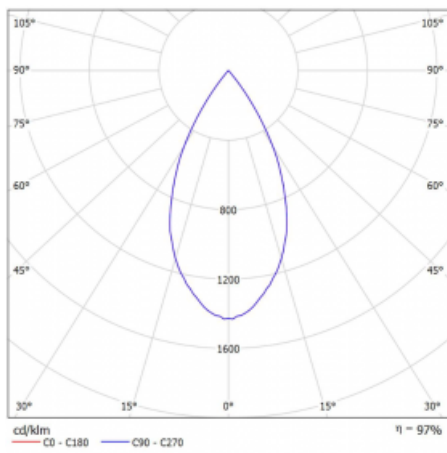

Kurve

Leistungsaufnahme* 33 W

Anschluss der Leuchte ON/OFF

Elektrische Spannung 220-240V

Frequenz 50/60Hz

☐ CE IP 20

*±10 %