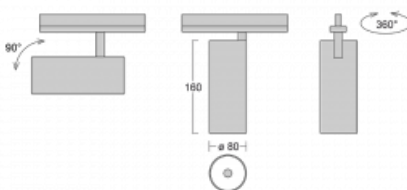

Leuchte

Vali80-T

179-600W-10GHE/930, S

Bei den Leuchten Vali80-T ist es uns gelungen, die Abmessungen zu minimieren und gleichzeitig sehr gute Lichtparameter zu erhalten. Wir haben es geschafft, das Gehäuse der Leuchte bis auf 75 % der Fläche zu reduzieren. Die Leuchten bieten direkte Ausstrahlung, vier verschiedene Ausstrahlungswinkel 18°, 25°, 32°, 52° sowie austauschbare Scheinwerfer als optionales Zubehör. Sie werden hauptsächlich für die Beleuchtung von Geschäftsräumen, Galerien oder Ausstellungsräumen verwendet. In die Leuchten wurden Adapter für die 3ph-Schiene Global Track von der Firma Nordic Aluminium implementiert. Vali80-T verwenden Leuchtmittel mit einem Farbwiedergabeindex von Ra90, der dazu beiträgt, die Farben der beleuchteten Objekte getreuer darzustellen.

Technische Zeichnung

Typ der Montage	Schienenleuchten
Typ der Ausstrahlung	Direkte
Form der Leuchte	Rundleuchte
Farbe der Leuchte	Silber
Material	Aluminium
Lebensdauer	L80/B10 60 000 Stunden
Garantie	60 Monate
Beschreibung der Leuchte	Schienenleuchte
Abmessungen	ø 80 mm × 160 mm
Gewicht	0.7 kg
Lichtquelle	LED MODUL
Art der Optik	Reflektor
Lichtstrom	2830 lm ± 10 %
Farbtemperatur	3000 K Warm weiss
Leuchtwirkungsgrad	86 lm/W
MacAdam Lichtquelle	3
Farbwiedergabeindex	90
Abstrahlwinkel	52°
UGR max. X=4H Y=8H, ρ=70,50,20	19.7