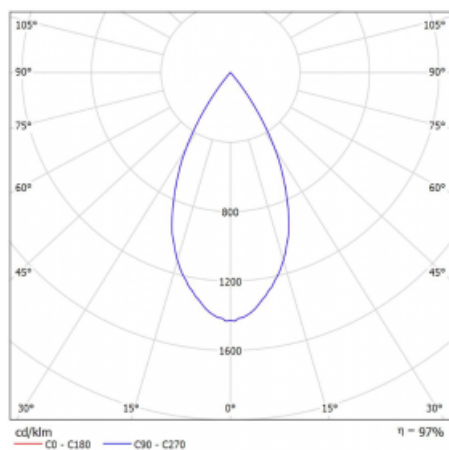

Leuchte

Vali80-T

179-600W-10GHE/930, S

Bei den Leuchten Vali80-T ist es uns gelungen, die Abmessungen zu minimieren und gleichzeitig sehr gute Lichtparameter zu erhalten. Wir haben es geschafft, das Gehäuse der Leuchte bis auf 75 % der Fläche zu reduzieren. Die Leuchten bieten direkte Ausstrahlung, vier verschiedene Ausstrahlungswinkel 18°, 25°, 32°, 52° sowie austauschbare Scheinwerfer als optionales Zubehör. Sie werden hauptsächlich für die Beleuchtung von Geschäftsräumen, Galerien oder Ausstellungsräumen verwendet. In die Leuchten wurden Adapter für die 3ph-Schiene Global Track von der Firma Nordic Aluminium implementiert. Vali80-T verwenden Leuchtmittel mit einem Farbwiedergabeindex von Ra90, der dazu beiträgt, die Farben der beleuchteten Objekte getreuer darzustellen.

Technische Zeichnung

Typ der Montage	Schienenleuchten
Typ der Ausstrahlung	Direkte
Form der Leuchte	Rundleuchte
Farbe der Leuchte	Silber
Material	Aluminium
Lebensdauer	L80/B10 60 000 Stunden
Garantie	60 Monate
Beschreibung der Leuchte	Schienenleuchte
Abmessungen	ø 80 mm × 160 mm
Gewicht	0.7 kg
Lichtquelle	LED MODUL
Art der Optik	Reflektor
Lichtstrom	2830 lm ± 10 %
Farbtemperatur	3000 K Warm weiss
Leuchtwirkungsgrad	86 lm/W
MacAdam Lichtquelle	3
Farbwiedergabeindex	90
Abstrahlwinkel	52°
UGR max. X=4H Y=8H, ρ=70,50,20	19.7

Kurve

Leistungsaufnahme 33 W ± 10 %

Anschluss der Leuchte EVG nicht dimmbar

Elektrische Spannung 220-240V

Frequenz 50/60Hz

☐ CE IP 20

Zum Herunterladen

Montageanleitung