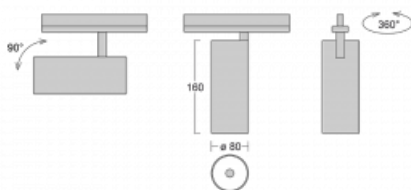

# Vali80-T

179-600W-10GHE/930, B

Bei den Leuchten Vali80-T ist es uns gelungen, die Abmessungen zu minimieren und gleichzeitig sehr gute Lichtparameter zu erhalten. Wir haben es geschafft, das Gehäuse der Leuchte bis auf 75 % der Fläche zu reduzieren. Die Leuchten bieten direkte Ausstrahlung, vier verschiedene Ausstrahlungswinkel 18°, 25°, 32°, 52° sowie austauschbare Scheinwerfer als optionales Zubehör. Sie werden hauptsächlich für die Beleuchtung von Geschäftsräumen, Galerien oder Ausstellungsräumen verwendet. In die Leuchten wurden Adapter für die 3ph-Schiene Global Track von der Firma Nordic Aluminium implementiert. Vali80-T verwenden Leuchtmittel mit einem Farbwiedergabeindex von Ra90, der dazu beiträgt, die Farben der beleuchteten Objekte getreuer darzustellen.

**Technische Zeichnung**

Typ der Montage	Schienenleuchten
Typ der Ausstrahlung	Direkte
Form der Leuchte	Rundleuchte
Farbe der Leuchte	Schwarz
Material	Aluminium
Lebensdauer	L80/B10 60 000 Stunden
Garantie	60 Monate
Beschreibung der Leuchte	Schienenleuchte
Abmessungen	ø 80 mm × 160 mm
Gewicht	0.7 kg
Lichtquelle	LED MODUL
Art der Optik	Reflektor
Lichtstrom	2830 lm ± 10 %
Farbtemperatur	3000 K Warm weiss
Leuchtwirkungsgrad	86 lm/W
MacAdam Lichtquelle	3
Farbwiedergabeindex	90
Abstrahlwinkel	52°
UGR max. X=4H Y=8H, ρ=70,50,20	19.7