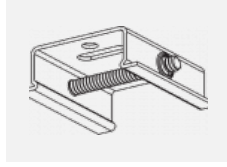

Montageanleitung

Fotografie

**Zubehör**

**00-00300, N**  
 Seilaufhängung  
 2000mm

**00-00301, N**  
 Seilaufhängung  
 4000mm

**00-00302, N**  
 Seilaufhängung  
 6000mm

**00-00363, K**  
 Kabel 5x1,5 2000mm

**00-00364, K**  
 Kabel 5x1,5 4000mm

**00-00365, K**  
 Kabel 5x1,5 6000mm

**00-00370, B**  
 Deckenkappe  
 80x80x32mm

**00-00370, S**  
 Deckenkappe  
 80x80x32mm

**00-00370, W**  
 Deckenkappe  
 80x80x32mm