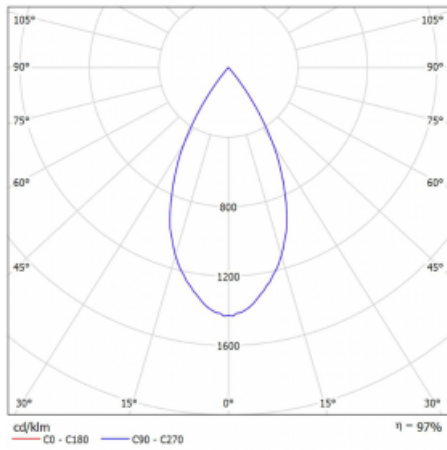

Kurve

Leistungsaufnahme* 33 W

Anschluss der Leuchte ON/OFF

Elektrische Spannung 220-240V

Frequenz 50/60Hz

☐ CE IP 20

*±10 %