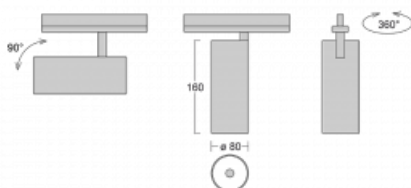

# Vali80-T

179-600W-10GHE/930, B

Bei den Leuchten Vali80-T ist es uns gelungen, die Abmessungen zu minimieren und gleichzeitig sehr gute Lichtparameter zu erhalten. Wir haben es geschafft, das Gehäuse der Leuchte bis auf 75 % der Fläche zu reduzieren. Die Leuchten bieten direkte Ausstrahlung, vier verschiedene Ausstrahlungswinkel 18°, 25°, 32°, 52° sowie austauschbare Scheinwerfer als optionales Zubehör. Sie werden hauptsächlich für die Beleuchtung von Geschäftsräumen, Galerien oder Ausstellungsräumen verwendet. In die Leuchten wurden Adapter für die 3ph-Schiene Global Track von der Firma Nordic Aluminium implementiert. Vali80-T verwenden Leuchtmittel mit einem Farbwiedergabeindex von Ra90, der dazu beiträgt, die Farben der beleuchteten Objekte getreuer darzustellen.

## Technische Zeichnung

Typ der Montage	Schienenleuchten
Typ der Ausstrahlung	Direkte
Form der Leuchte	Rundleuchte
Farbe der Leuchte	Schwarz
Material	Aluminium
Lebensdauer	L80/B10 60 000 Stunden
Garantie	5 years
Beschreibung der Leuchte	Schienenleuchte
Abmessungen	ø 80 mm × 160 mm
Gewicht	0.7 kg
Lichtquelle	LED MODUL
Art der Optik	Reflektor
Lichtstrom*	2830 lm
Farbtemperatur	3000 K Warm weiss
Leuchtwirkungsgrad	86 lm/W
MacAdam Lichtquelle	3
Farbwiedergabeindex	90
Abstrahlwinkel	52°
UGR max. X=4H Y=8H, $\theta=70,50,20$	19.7