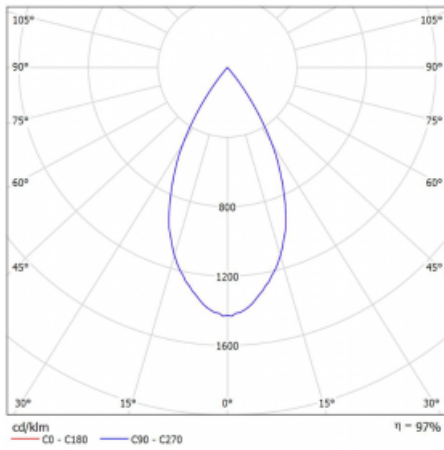

# Vali80-T

179-600W-10GHE/930, B

Bei den Leuchten Vali80-T ist es uns gelungen, die Abmessungen zu minimieren und gleichzeitig sehr gute Lichtparameter zu erhalten. Wir haben es geschafft, das Gehäuse der Leuchte bis auf 75 % der Fläche zu reduzieren. Die Leuchten bieten direkte Ausstrahlung, vier verschiedene Ausstrahlungswinkel 18°, 25°, 32°, 52° sowie austauschbare Scheinwerfer als optionales Zubehör. Sie werden hauptsächlich für die Beleuchtung von Geschäftsräumen, Galerien oder Ausstellungsräumen verwendet. In die Leuchten wurden Adapter für die 3ph-Schiene Global Track von der Firma Nordic Aluminium implementiert. Vali80-T verwenden Leuchtmittel mit einem Farbwiedergabeindex von Ra90, der dazu beiträgt, die Farben der beleuchteten Objekte getreuer darzustellen.

**Technische Zeichnung**

Typ der Montage	Schienenleuchten
Typ der Ausstrahlung	Direkte
Form der Leuchte	Rundleuchte
Farbe der Leuchte	Schwarz
Material	Aluminium
Lebensdauer	L80/B10 60 000 Stunden
Garantie	60 Monate
Beschreibung der Leuchte	Schienenleuchte
Abmessungen	ø 80 mm × 160 mm
Gewicht	0.7 kg
Lichtquelle	LED MODUL
Art der Optik	Reflektor
Lichtstrom	2830 lm ± 10 %
Farbtemperatur	3000 K Warm weiss
Leuchtwirkungsgrad	86 lm/W
MacAdam Lichtquelle	3
Farbwiedergabeindex	90
Abstrahlwinkel	52°
UGR max. X=4H Y=8H, ρ=70,50,20	19.7

## Kurve

Leistungsaufnahme 33 W ± 10 %

Anschluss der Leuchte EVG nicht dimmbar

Elektrische Spannung 220-240V

Frequenz 50/60Hz

☐ CE IP 20

**Zum Herunterladen**

Montageanleitung