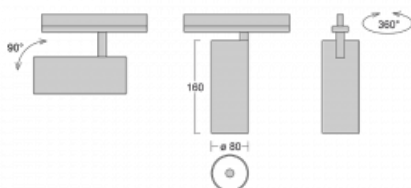

Leuchte

Vali80-T

179-600W-10GHD/940, W

Bei den Leuchten Vali80-T ist es uns gelungen, die Abmessungen zu minimieren und gleichzeitig sehr gute Lichtparameter zu erhalten. Wir haben es geschafft, das Gehäuse der Leuchte bis auf 75 % der Fläche zu reduzieren. Die Leuchten bieten direkte Ausstrahlung, vier verschiedene Ausstrahlungswinkel 18°, 25°, 32°, 52° sowie austauschbare Scheinwerfer als optionales Zubehör. Sie werden hauptsächlich für die Beleuchtung von Geschäftsräumen, Galerien oder Ausstellungsräumen verwendet. In die Leuchten wurden Adapter für die 3ph-Schiene Global Track von der Firma Nordic Aluminium implementiert. Vali80-T verwenden Leuchtmittel mit einem Farbwiedergabeindex von Ra90, der dazu beiträgt, die Farben der beleuchteten Objekte getreuer darzustellen.

Technische Zeichnung

Typ der Montage	Schienenleuchten
Typ der Ausstrahlung	Direkte
Form der Leuchte	Rundleuchte
Farbe der Leuchte	Weiss
Material	Aluminium
Lebensdauer	L80/B10 60 000 Stunden
Garantie	60 Monate
Beschreibung der Leuchte	Schienenleuchte
Abmessungen	ø 80 mm × 160 mm
Gewicht	0.7 kg
Lichtquelle	LED MODUL
Art der Optik	Reflektor
Lichtstrom	2970 lm ± 10 %
Farbtemperatur	4000 K Kalt weiss
Leuchtwirkungsgrad	90 lm/W
MacAdam Lichtquelle	3
Farbwiedergabeindex	90
Abstrahlwinkel	52°
UGR max. X=4H Y=8H, ρ=70,50,20	19.9