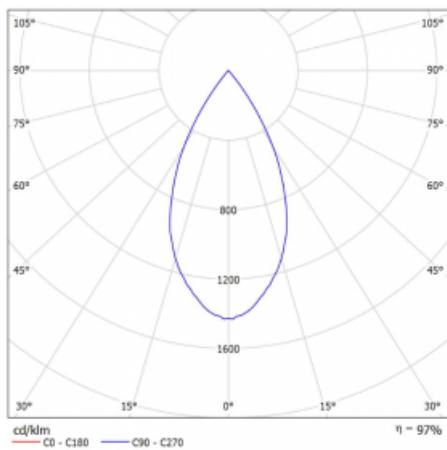

Leuchte

Vali80-T

179-600W-10GHD/940, W

Bei den Leuchten Vali80-T ist es uns gelungen, die Abmessungen zu minimieren und gleichzeitig sehr gute Lichtparameter zu erhalten. Wir haben es geschafft, das Gehäuse der Leuchte bis auf 75 % der Fläche zu reduzieren. Die Leuchten bieten direkte Ausstrahlung, vier verschiedene Ausstrahlungswinkel 18°, 25°, 32°, 52° sowie austauschbare Scheinwerfer als optionales Zubehör. Sie werden hauptsächlich für die Beleuchtung von Geschäftsräumen, Galerien oder Ausstellungsräumen verwendet. In die Leuchten wurden Adapter für die 3ph-Schiene Global Track von der Firma Nordic Aluminium implementiert. Vali80-T verwenden Leuchtmittel mit einem Farbwiedergabeindex von Ra90, der dazu beiträgt, die Farben der beleuchteten Objekte getreuer darzustellen.

Technische Zeichnung

Typ der Montage	Schienenleuchten
Typ der Ausstrahlung	Direkte
Form der Leuchte	Rundleuchte
Farbe der Leuchte	Weiss
Material	Aluminium
Lebensdauer	L80/B10 60 000 Stunden
Garantie	60 Monate
Beschreibung der Leuchte	Schienenleuchte
Abmessungen	ø 80 mm × 160 mm
Gewicht	0.7 kg
Lichtquelle	LED MODUL
Art der Optik	Reflektor
Lichtstrom	2970 lm ± 10 %
Farbtemperatur	4000 K Kalt weiss
Leuchtwirkungsgrad	90 lm/W
MacAdam Lichtquelle	3
Farbwiedergabeindex	90
Abstrahlwinkel	52°
UGR max. X=4H Y=8H, ρ=70,50,20	19.9

Kurve

Leistungsaufnahme 33 W ± 10 %

Anschluss der Leuchte DALI dimmbar

Elektrische Spannung 220-240V

Frequenz 50/60Hz

☐ CE IP 20

Zum Herunterladen

Montageanleitung