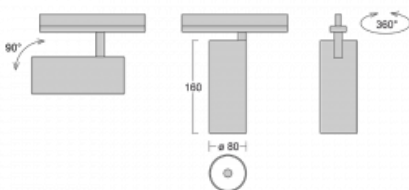

Leuchte

Vali80-T

179-600W-10GHD/940, S

Bei den Leuchten Vali80-T ist es uns gelungen, die Abmessungen zu minimieren und gleichzeitig sehr gute Lichtparameter zu erhalten. Wir haben es geschafft, das Gehäuse der Leuchte bis auf 75 % der Fläche zu reduzieren. Die Leuchten bieten direkte Ausstrahlung, vier verschiedene Ausstrahlungswinkel 18°, 25°, 32°, 52° sowie austauschbare Scheinwerfer als optionales Zubehör. Sie werden hauptsächlich für die Beleuchtung von Geschäftsräumen, Galerien oder Ausstellungsräumen verwendet. In die Leuchten wurden Adapter für die 3ph-Schiene Global Track von der Firma Nordic Aluminium implementiert. Vali80-T verwenden Leuchtmittel mit einem Farbwiedergabeindex von Ra90, der dazu beiträgt, die Farben der beleuchteten Objekte getreuer darzustellen.

Technische Zeichnung

Typ der Montage	Schienenleuchten
Typ der Ausstrahlung	Direkte
Form der Leuchte	Rundleuchte
Farbe der Leuchte	Silber
Material	Aluminium
Lebensdauer	L80/B10 60 000 Stunden
Garantie	60 Monate
Beschreibung der Leuchte	Schienenleuchte
Abmessungen	ø 80 mm × 160 mm
Gewicht	0.7 kg
Lichtquelle	LED MODUL
Art der Optik	Reflektor
Lichtstrom	2970 lm ± 10 %
Farbtemperatur	4000 K Kalt weiss
Leuchtwirkungsgrad	90 lm/W
MacAdam Lichtquelle	3
Farbwiedergabeindex	90
Abstrahlwinkel	52°
UGR max. X=4H Y=8H, ρ=70,50,20	19.9