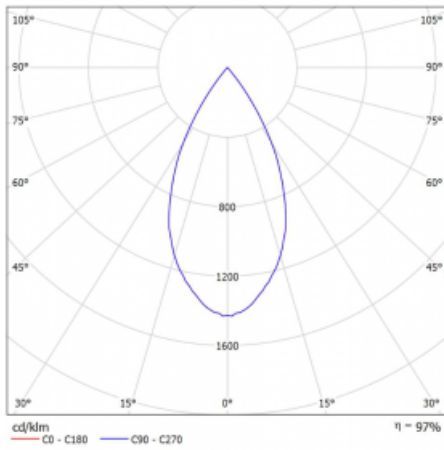

Leuchte

Vali80-T

179-600W-10GHD/940, S

Bei den Leuchten Vali80-T ist es uns gelungen, die Abmessungen zu minimieren und gleichzeitig sehr gute Lichtparameter zu erhalten. Wir haben es geschafft, das Gehäuse der Leuchte bis auf 75 % der Fläche zu reduzieren. Die Leuchten bieten direkte Ausstrahlung, vier verschiedene Ausstrahlungswinkel 18°, 25°, 32°, 52° sowie austauschbare Scheinwerfer als optionales Zubehör. Sie werden hauptsächlich für die Beleuchtung von Geschäftsräumen, Galerien oder Ausstellungsräumen verwendet. In die Leuchten wurden Adapter für die 3ph-Schiene Global Track von der Firma Nordic Aluminium implementiert. Vali80-T verwenden Leuchtmittel mit einem Farbwiedergabeindex von Ra90, der dazu beiträgt, die Farben der beleuchteten Objekte getreuer darzustellen.

Technische Zeichnung

Typ der Montage	Schienenleuchten
Typ der Ausstrahlung	Direkte
Form der Leuchte	Rundleuchte
Farbe der Leuchte	Silber
Material	Aluminium
Lebensdauer	L80/B10 60 000 Stunden
Garantie	60 Monate
Beschreibung der Leuchte	Schienenleuchte
Abmessungen	ø 80 mm × 160 mm
Gewicht	0.7 kg
Lichtquelle	LED MODUL
Art der Optik	Reflektor
Lichtstrom	2970 lm ± 10 %
Farbtemperatur	4000 K Kalt weiss
Leuchtwirkungsgrad	90 lm/W
MacAdam Lichtquelle	3
Farbwiedergabeindex	90
Abstrahlwinkel	52°
UGR max. X=4H Y=8H, ρ=70,50,20	19.9

Kurve

Leistungsaufnahme 33 W ± 10 %

Anschluss der Leuchte DALI dimmbar

Elektrische Spannung 220-240V

Frequenz 50/60Hz

☐ CE IP 20

Zum Herunterladen

Montageanleitung