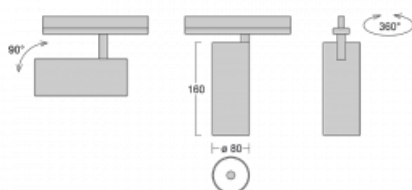

Leuchte

Vali80-T

179-600W-10GHD/940, B

Bei den Leuchten Vali80-T ist es uns gelungen, die Abmessungen zu minimieren und gleichzeitig sehr gute Lichtparameter zu erhalten. Wir haben es geschafft, das Gehäuse der Leuchte bis auf 75 % der Fläche zu reduzieren. Die Leuchten bieten direkte Ausstrahlung, vier verschiedene Ausstrahlungswinkel 18°, 25°, 32°, 52° sowie austauschbare Scheinwerfer als optionales Zubehör. Sie werden hauptsächlich für die Beleuchtung von Geschäftsräumen, Galerien oder Ausstellungsräumen verwendet. In die Leuchten wurden Adapter für die 3ph-Schiene Global Track von der Firma Nordic Aluminium implementiert. Vali80-T verwenden Leuchtmittel mit einem Farbwiedergabeindex von Ra90, der dazu beiträgt, die Farben der beleuchteten Objekte getreuer darzustellen.

Technische Zeichnung

Typ der Montage	Schienenleuchten
Typ der Ausstrahlung	Direkte
Form der Leuchte	Rundleuchte
Farbe der Leuchte	Schwarz
Material	Aluminium
Lebensdauer	L80/B10 60 000 Stunden
Garantie	60 Monate
Beschreibung der Leuchte	Schienenleuchte
Abmessungen	ø 80 mm × 160 mm
Gewicht	0.7 kg
Lichtquelle	LED MODUL
Art der Optik	Reflektor
Lichtstrom	2970 lm ± 10 %
Farbtemperatur	4000 K Kalt weiss
Leuchtwirkungsgrad	90 lm/W
MacAdam Lichtquelle	3
Farbwiedergabeindex	90
Abstrahlwinkel	52°
UGR max. X=4H Y=8H, ρ=70,50,20	19.9