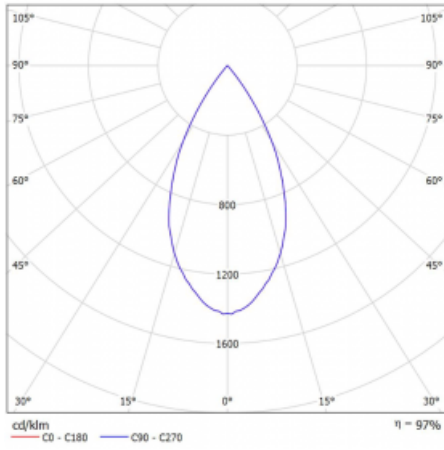

Leuchte

Vali80-T

179-600W-10GHD/940, B

Bei den Leuchten Vali80-T ist es uns gelungen, die Abmessungen zu minimieren und gleichzeitig sehr gute Lichtparameter zu erhalten. Wir haben es geschafft, das Gehäuse der Leuchte bis auf 75 % der Fläche zu reduzieren. Die Leuchten bieten direkte Ausstrahlung, vier verschiedene Ausstrahlungswinkel 18°, 25°, 32°, 52° sowie austauschbare Scheinwerfer als optionales Zubehör. Sie werden hauptsächlich für die Beleuchtung von Geschäftsräumen, Galerien oder Ausstellungsräumen verwendet. In die Leuchten wurden Adapter für die 3ph-Schiene Global Track von der Firma Nordic Aluminium implementiert. Vali80-T verwenden Leuchtmittel mit einem Farbwiedergabeindex von Ra90, der dazu beiträgt, die Farben der beleuchteten Objekte getreuer darzustellen.

Technische Zeichnung

Typ der Montage	Schienenleuchten
Typ der Ausstrahlung	Direkte
Form der Leuchte	Rundleuchte
Farbe der Leuchte	Schwarz
Material	Aluminium
Lebensdauer	L80/B10 60 000 Stunden
Garantie	60 Monate
Beschreibung der Leuchte	Schienenleuchte
Abmessungen	ø 80 mm × 160 mm
Gewicht	0.7 kg
Lichtquelle	LED MODUL
Art der Optik	Reflektor
Lichtstrom	2970 lm ± 10 %
Farbtemperatur	4000 K Kalt weiss
Leuchtwirkungsgrad	90 lm/W
MacAdam Lichtquelle	3
Farbwiedergabeindex	90
Abstrahlwinkel	52°
UGR max. X=4H Y=8H, ρ=70,50,20	19.9

Kurve

Leistungsaufnahme 33 W ± 10 %

Anschluss der Leuchte DALI dimmbar

Elektrische Spannung 220-240V

Frequenz 50/60Hz

☐ CE IP 20

Zum Herunterladen

Montageanleitung