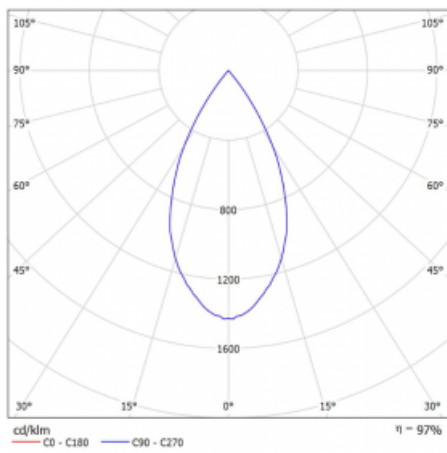

Kurve

Leistungsaufnahme 33 W ± 10 %

Anschluss der Leuchte DALI dimmbar

Elektrische Spannung 220-240V

Frequenz 50/60Hz

☐ CE IP 20