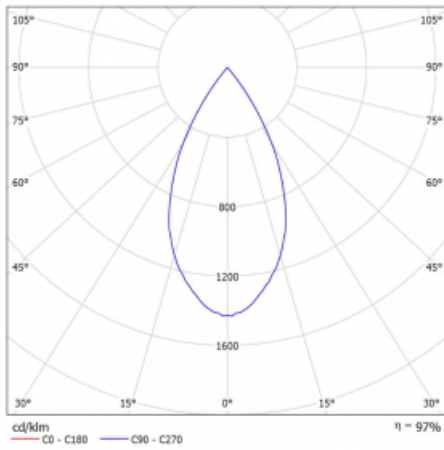

Leuchte

Vali80-T

179-600W-10GHD/930, S

Bei den Leuchten Vali80-T ist es uns gelungen, die Abmessungen zu minimieren und gleichzeitig sehr gute Lichtparameter zu erhalten. Wir haben es geschafft, das Gehäuse der Leuchte bis auf 75 % der Fläche zu reduzieren. Die Leuchten bieten direkte Ausstrahlung, vier verschiedene Ausstrahlungswinkel 18°, 25°, 32°, 52° sowie austauschbare Scheinwerfer als optionales Zubehör. Sie werden hauptsächlich für die Beleuchtung von Geschäftsräumen, Galerien oder Ausstellungsräumen verwendet. In die Leuchten wurden Adapter für die 3ph-Schiene Global Track von der Firma Nordic Aluminium implementiert. Vali80-T verwenden Leuchtmittel mit einem Farbwiedergabeindex von Ra90, der dazu beiträgt, die Farben der beleuchteten Objekte getreuer darzustellen.

Technische Zeichnung

Typ der Montage	Schienenleuchten
Typ der Ausstrahlung	Direkte
Form der Leuchte	Rundleuchte
Farbe der Leuchte	Silber
Material	Aluminium
Lebensdauer	L80/B10 60 000 Stunden
Garantie	5 years
Beschreibung der Leuchte	Schienenleuchte
Abmessungen	ø 80 mm × 160 mm
Gewicht	0.7 kg
Lichtquelle	LED MODUL
Art der Optik	Reflektor
Lichtstrom*	2830 lm
Farbtemperatur	3000 K Warm weiss
Leuchtwirkungsgrad	86 lm/W
MacAdam Lichtquelle	3
Farbwiedergabeindex	90
Abstrahlwinkel	52°
UGR max. X=4H Y=8H, ρ=70,50,20	19.7

Kurve

Leistungsaufnahme* 33 W

Anschluss der Leuchte DALI

Elektrische Spannung 220-240V

Frequenz 50/60Hz

☐ CE IP 20

*±10 %

Zum Herunterladen