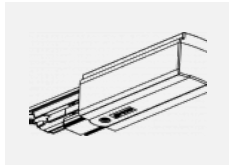

XTSC612-3, white