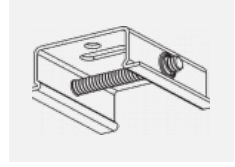

Technische Zeichnung

Typ der Montage	Schienenleuchten
Typ der Ausstrahlung	Direkte
Form der Leuchte	Rundleuchte
Farbe der Leuchte	Silber
Material	Aluminium
Lebensdauer	L80/B10 60 000 Stunden
Garantie	5 years
Beschreibung der Leuchte	Schienenleuchte
Abmessungen	ø 80 mm × 160 mm
Gewicht	0.7 kg
Lichtquelle	LED MODUL
Art der Optik	Reflektor
Lichtstrom*	2830 lm
Farbtemperatur	3000 K Warm weiss
Leuchtwirkungsgrad	86 lm/W
MacAdam Lichtquelle	3
Farbwiedergabeindex	90
Abstrahlwinkel	52°
UGR max. X=4H Y=8H, ρ=70,50,20	19.7

Montageanleitung

Fotografie

Zubehör

00-00300, N
 Seilaufhängung
 2000mm

00-00301, N
 Seilaufhängung
 4000mm

00-00302, N
 Seilaufhängung
 6000mm

00-00363, K
 Kabel 5x1,5 2000mm

00-00364, K
 Kabel 5x1,5 4000mm

00-00365, K
 Kabel 5x1,5 6000mm

00-00370, B
 Deckenkappe
 80x80x32mm

00-00370, S
 Deckenkappe
 80x80x32mm

00-00370, W
 Deckenkappe
 80x80x32mm

SKB10-1, grey

SKB10-2, black

SKB10-3, white

SKB12-1, grey