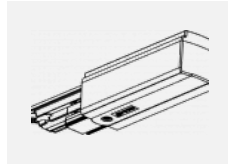

XTSC612-1, grey