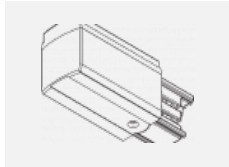

XTSC611-1, grey