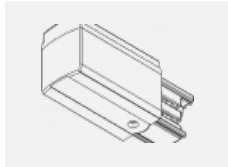

XTSC611-2, black