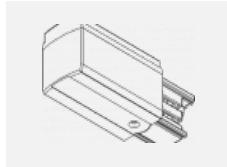

XTSC611-3, white