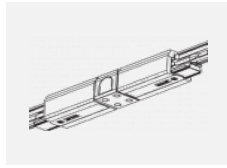

XTSC614-3, white