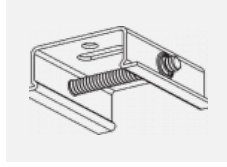

Technische Zeichnung

Typ der Montage	Schienenleuchten
Typ der Ausstrahlung	Direkte
Form der Leuchte	Rundleuchte
Farbe der Leuchte	Silber
Material	Aluminium
Lebensdauer	L80/B10 60 000 Stunden
Garantie	5 years
Beschreibung der Leuchte	Schienenleuchte
Abmessungen	ø 80 mm × 160 mm
Gewicht	0.7 kg
Lichtquelle	LED MODUL
Art der Optik	Reflektor
Lichtstrom*	2830 lm
Farbtemperatur	3000 K Warm weiss
Leuchtwirkungsgrad	86 lm/W
MacAdam Lichtquelle	3
Farbwiedergabeindex	90
Abstrahlwinkel	52°
UGR max. X=4H Y=8H, ρ=70,50,20	19.7

Montageanleitung

Fotografie

Zubehör

00-00300, N
 Seilaufhängung
 2000mm

00-00301, N
 Seilaufhängung
 4000mm

00-00302, N
 Seilaufhängung
 6000mm

00-00363, K
 Kabel 5x1,5 2000mm

00-00364, K
 Kabel 5x1,5 4000mm

00-00365, K
 Kabel 5x1,5 6000mm

00-00370, B
 Deckenkappe
 80x80x32mm

00-00370, S
 Deckenkappe
 80x80x32mm

00-00370, W
 Deckenkappe
 80x80x32mm

SKB10-1, grey

SKB10-2, black

SKB10-3, white

SKB12-1, grey