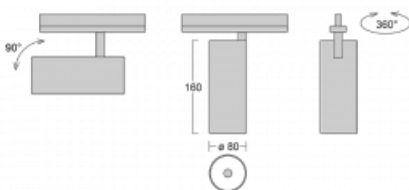

Leuchte

Vali80-T

179-600W-10GHD/930, S

Bei den Leuchten Vali80-T ist es uns gelungen, die Abmessungen zu minimieren und gleichzeitig sehr gute Lichtparameter zu erhalten. Wir haben es geschafft, das Gehäuse der Leuchte bis auf 75 % der Fläche zu reduzieren. Die Leuchten bieten direkte Ausstrahlung, vier verschiedene Ausstrahlungswinkel 18°, 25°, 32°, 52° sowie austauschbare Scheinwerfer als optionales Zubehör. Sie werden hauptsächlich für die Beleuchtung von Geschäftsräumen, Galerien oder Ausstellungsräumen verwendet. In die Leuchten wurden Adapter für die 3ph-Schiene Global Track von der Firma Nordic Aluminium implementiert. Vali80-T verwenden Leuchtmittel mit einem Farbwiedergabeindex von Ra90, der dazu beiträgt, die Farben der beleuchteten Objekte getreuer darzustellen.

Technische Zeichnung

Typ der Montage	Schienenleuchten
Typ der Ausstrahlung	Direkte
Form der Leuchte	Rundleuchte
Farbe der Leuchte	Silber
Material	Aluminium
Lebensdauer	L80/B10 60 000 Stunden
Garantie	5 years
Beschreibung der Leuchte	Schienenleuchte
Abmessungen	ø 80 mm × 160 mm
Gewicht	0.7 kg
Lichtquelle	LED MODUL
Art der Optik	Reflektor
Lichtstrom*	2830 lm
Farbtemperatur	3000 K Warm weiss
Leuchtwirkungsgrad	86 lm/W
MacAdam Lichtquelle	3
Farbwiedergabeindex	90
Abstrahlwinkel	52°
UGR max. X=4H Y=8H, ρ=70,50,20	19.7