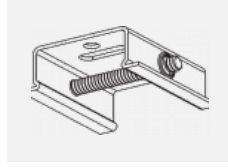

Technische Zeichnung

Typ der Montage	Schienenleuchten
Typ der Ausstrahlung	Direkte
Form der Leuchte	Rundleuchte
Farbe der Leuchte	Silber
Material	Aluminium
Lebensdauer	L80/B10 60 000 Stunden
Garantie	5 years
Beschreibung der Leuchte	Schienenleuchte
Abmessungen	ø 80 mm × 160 mm
Gewicht	0.7 kg
Lichtquelle	LED MODUL
Art der Optik	Reflektor
Lichtstrom*	2830 lm
Farbtemperatur	3000 K Warm weiss
Leuchtwirkungsgrad	86 lm/W
MacAdam Lichtquelle	3
Farbwiedergabeindex	90
Abstrahlwinkel	52°
UGR max. X=4H Y=8H, ρ=70,50,20	19.7

Montageanleitung

Fotografie

Zubehör

00-00300, N
 Seilaufhängung
 2000mm

00-00301, N
 Seilaufhängung
 4000mm

00-00302, N
 Seilaufhängung
 6000mm

00-00363, K
 Kabel 5x1,5 2000mm

00-00364, K
 Kabel 5x1,5 4000mm

00-00365, K
 Kabel 5x1,5 6000mm

00-00370, B
 Deckenkappe
 80x80x32mm

00-00370, S
 Deckenkappe
 80x80x32mm

00-00370, W
 Deckenkappe
 80x80x32mm

SKB10-1, grey

SKB10-2, black

SKB10-3, white

SKB12-1, grey