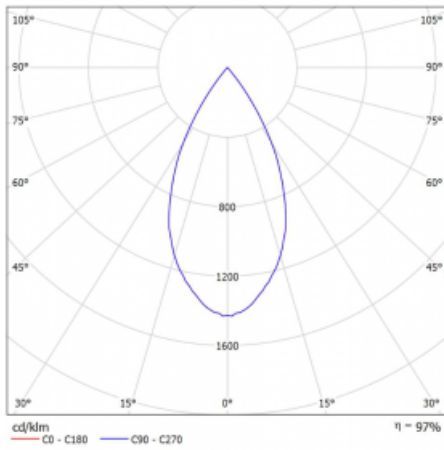

Kurve

Leistungsaufnahme* 33 W

Anschluss der Leuchte DALI

Elektrische Spannung 220-240V

Frequenz 50/60Hz

☐ CE IP 20

*±10 %