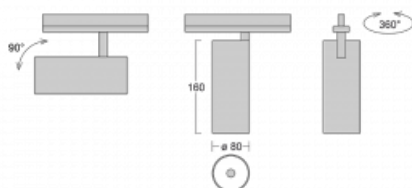

## Technische Zeichnung

Typ der Montage	Schienenleuchten
Typ der Ausstrahlung	Direkte
Form der Leuchte	Rundleuchte
Farbe der Leuchte	Weiss
Material	Aluminium
Lebensdauer	L90/B50 60 000 Stunden
Garantie	5 years
Beschreibung der Leuchte	Schienenleuchte
Abmessungen	ø 80 mm × 160 mm
Gewicht	0.7 kg
Lichtquelle	LED MODUL
Art der Optik	Reflektor
Lichtstrom*	1970 lm
Farbtemperatur	4000 K Kalt weiss
Leuchtwirkungsgrad	97 lm/W
MacAdam Lichtquelle	3
Farbwiedergabeindex	90
Abstrahlwinkel	52°
UGR max. X=4H Y=8H, ρ=70,50,20	18.5