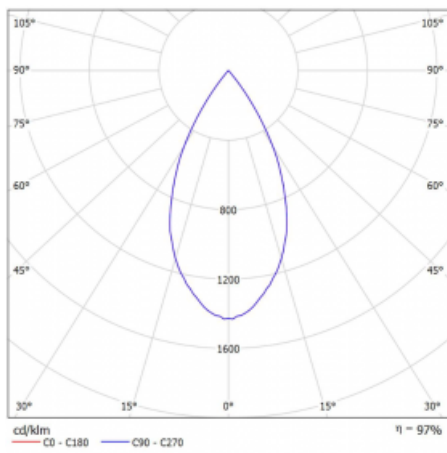

Leuchte

Vali80-T

179-600W-10GGE/940, W

Bei den Leuchten Vali80-T ist es uns gelungen, die Abmessungen zu minimieren und gleichzeitig sehr gute Lichtparameter zu erhalten. Wir haben es geschafft, das Gehäuse der Leuchte bis auf 75 % der Fläche zu reduzieren. Die Leuchten bieten direkte Ausstrahlung, vier verschiedene Ausstrahlungswinkel 18°, 25°, 32°, 52° sowie austauschbare Scheinwerfer als optionales Zubehör. Sie werden hauptsächlich für die Beleuchtung von Geschäftsräumen, Galerien oder Ausstellungsräumen verwendet. In die Leuchten wurden Adapter für die 3ph-Schiene Global Track von der Firma Nordic Aluminium implementiert. Vali80-T verwenden Leuchtmittel mit einem Farbwiedergabeindex von Ra90, der dazu beiträgt, die Farben der beleuchteten Objekte getreuer darzustellen.

Technische Zeichnung

Typ der Montage	Schienenleuchten
Typ der Ausstrahlung	Direkte
Form der Leuchte	Rundleuchte
Farbe der Leuchte	Weiss
Material	Aluminium
Lebensdauer	L90/B50 60 000 Stunden
Garantie	60 Monate
Beschreibung der Leuchte	Schienenleuchte
Abmessungen	ø 80 mm × 160 mm
Gewicht	0.7 kg
Lichtquelle	LED MODUL
Art der Optik	Reflektor
Lichtstrom	1970 lm ± 10 %
Farbtemperatur	4000 K Kalt weiss
Leuchtwirkungsgrad	97 lm/W
MacAdam Lichtquelle	3
Farbwiedergabeindex	90
Abstrahlwinkel	52°
UGR max. X=4H Y=8H, ρ=70,50,20	18.5

Kurve

Leistungsaufnahme 20.4 W ± 10 %

Anschluss der Leuchte EVG nicht dimmbar

Elektrische Spannung 220-240V

Frequenz 50/60Hz

☐ CE IP 20

Zum Herunterladen

Montageanleitung