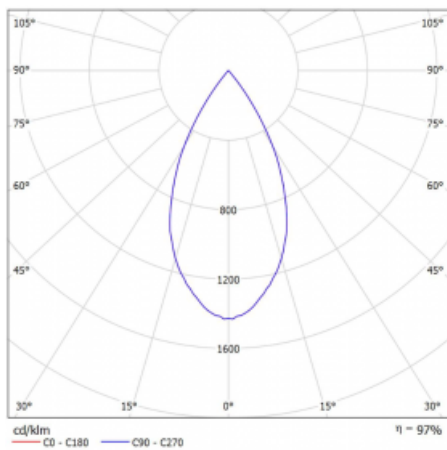

Kurve

Leistungsaufnahme* 20.4 W

Anschluss der Leuchte ON/OFF

Elektrische Spannung 220-240V

Frequenz 50/60Hz

☐ CE IP 20

*±10 %