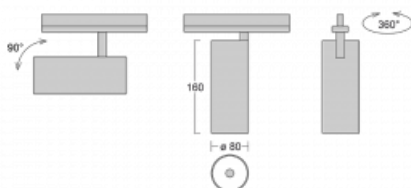

Leuchte

Vali80-T

179-600W-10GGE/940, S

Bei den Leuchten Vali80-T ist es uns gelungen, die Abmessungen zu minimieren und gleichzeitig sehr gute Lichtparameter zu erhalten. Wir haben es geschafft, das Gehäuse der Leuchte bis auf 75 % der Fläche zu reduzieren. Die Leuchten bieten direkte Ausstrahlung, vier verschiedene Ausstrahlungswinkel 18°, 25°, 32°, 52° sowie austauschbare Scheinwerfer als optionales Zubehör. Sie werden hauptsächlich für die Beleuchtung von Geschäftsräumen, Galerien oder Ausstellungsräumen verwendet. In die Leuchten wurden Adapter für die 3ph-Schiene Global Track von der Firma Nordic Aluminium implementiert. Vali80-T verwenden Leuchtmittel mit einem Farbwiedergabeindex von Ra90, der dazu beiträgt, die Farben der beleuchteten Objekte getreuer darzustellen.

Technische Zeichnung

Typ der Montage	Schienenleuchten
Typ der Ausstrahlung	Direkte
Form der Leuchte	Rundleuchte
Farbe der Leuchte	Silber
Material	Aluminium
Lebensdauer	L90/B50 60 000 Stunden
Garantie	60 Monate
Beschreibung der Leuchte	Schienenleuchte
Abmessungen	ø 80 mm × 160 mm
Gewicht	0.7 kg
Lichtquelle	LED MODUL
Art der Optik	Reflektor
Lichtstrom	1970 lm ± 10 %
Farbtemperatur	4000 K Kalt weiss
Leuchtwirkungsgrad	97 lm/W
MacAdam Lichtquelle	3
Farbwiedergabeindex	90
Abstrahlwinkel	52°
UGR max. X=4H Y=8H, ρ=70,50,20	18.5