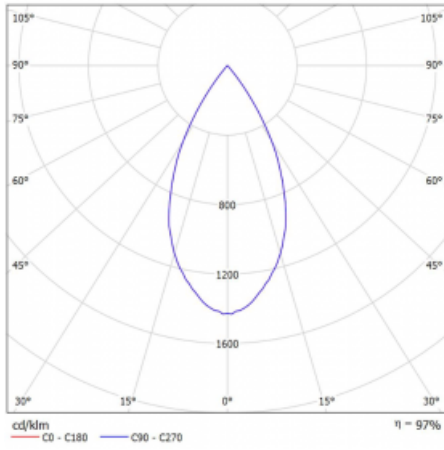

Leuchte

Vali80-T

179-600W-10GGE/940, S

Bei den Leuchten Vali80-T ist es uns gelungen, die Abmessungen zu minimieren und gleichzeitig sehr gute Lichtparameter zu erhalten. Wir haben es geschafft, das Gehäuse der Leuchte bis auf 75 % der Fläche zu reduzieren. Die Leuchten bieten direkte Ausstrahlung, vier verschiedene Ausstrahlungswinkel 18°, 25°, 32°, 52° sowie austauschbare Scheinwerfer als optionales Zubehör. Sie werden hauptsächlich für die Beleuchtung von Geschäftsräumen, Galerien oder Ausstellungsräumen verwendet. In die Leuchten wurden Adapter für die 3ph-Schiene Global Track von der Firma Nordic Aluminium implementiert. Vali80-T verwenden Leuchtmittel mit einem Farbwiedergabeindex von Ra90, der dazu beiträgt, die Farben der beleuchteten Objekte getreuer darzustellen.

Technische Zeichnung

Typ der Montage	Schienenleuchten
Typ der Ausstrahlung	Direkte
Form der Leuchte	Rundleuchte
Farbe der Leuchte	Silber
Material	Aluminium
Lebensdauer	L90/B50 60 000 Stunden
Garantie	60 Monate
Beschreibung der Leuchte	Schienenleuchte
Abmessungen	ø 80 mm × 160 mm
Gewicht	0.7 kg
Lichtquelle	LED MODUL
Art der Optik	Reflektor
Lichtstrom	1970 lm ± 10 %
Farbtemperatur	4000 K Kalt weiss
Leuchtwirkungsgrad	97 lm/W
MacAdam Lichtquelle	3
Farbwiedergabeindex	90
Abstrahlwinkel	52°
UGR max. X=4H Y=8H, ρ=70,50,20	18.5

Kurve

Leistungsaufnahme 20.4 W \pm 10 %

Anschluss der Leuchte EVG nicht dimmbar

Elektrische Spannung 220-240V

Frequenz 50/60Hz

☐ CE IP 20

Zum Herunterladen

Montageanleitung