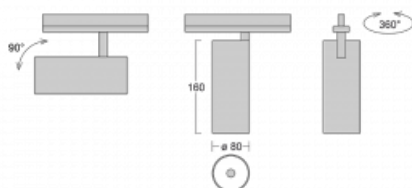

Leuchte

Vali80-T

179-600W-10GGE/940, B

Bei den Leuchten Vali80-T ist es uns gelungen, die Abmessungen zu minimieren und gleichzeitig sehr gute Lichtparameter zu erhalten. Wir haben es geschafft, das Gehäuse der Leuchte bis auf 75 % der Fläche zu reduzieren. Die Leuchten bieten direkte Ausstrahlung, vier verschiedene Ausstrahlungswinkel 18°, 25°, 32°, 52° sowie austauschbare Scheinwerfer als optionales Zubehör. Sie werden hauptsächlich für die Beleuchtung von Geschäftsräumen, Galerien oder Ausstellungsräumen verwendet. In die Leuchten wurden Adapter für die 3ph-Schiene Global Track von der Firma Nordic Aluminium implementiert. Vali80-T verwenden Leuchtmittel mit einem Farbwiedergabeindex von Ra90, der dazu beiträgt, die Farben der beleuchteten Objekte getreuer darzustellen.

Technische Zeichnung

Typ der Montage	Schienenleuchten
Typ der Ausstrahlung	Direkte
Form der Leuchte	Rundleuchte
Farbe der Leuchte	Schwarz
Material	Aluminium
Lebensdauer	L90/B50 60 000 Stunden
Garantie	60 Monate
Beschreibung der Leuchte	Schienenleuchte
Abmessungen	ø 80 mm × 160 mm
Gewicht	0.7 kg
Lichtquelle	LED MODUL
Art der Optik	Reflektor
Lichtstrom	1970 lm ± 10 %
Farbtemperatur	4000 K Kalt weiss
Leuchtwirkungsgrad	97 lm/W
MacAdam Lichtquelle	3
Farbwiedergabeindex	90
Abstrahlwinkel	52°
UGR max. X=4H Y=8H, ρ=70,50,20	18.5