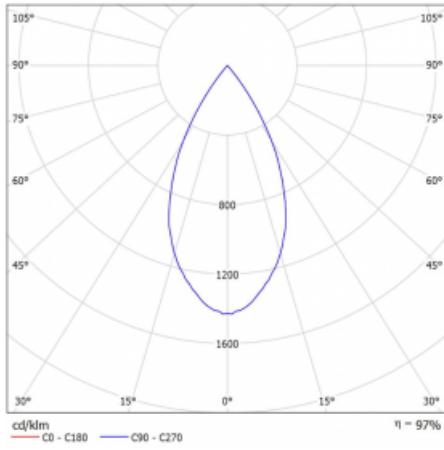

Leuchte

Vali80-T

179-600W-10GGE/940, B

Bei den Leuchten Vali80-T ist es uns gelungen, die Abmessungen zu minimieren und gleichzeitig sehr gute Lichtparameter zu erhalten. Wir haben es geschafft, das Gehäuse der Leuchte bis auf 75 % der Fläche zu reduzieren. Die Leuchten bieten direkte Ausstrahlung, vier verschiedene Ausstrahlungswinkel 18°, 25°, 32°, 52° sowie austauschbare Scheinwerfer als optionales Zubehör. Sie werden hauptsächlich für die Beleuchtung von Geschäftsräumen, Galerien oder Ausstellungsräumen verwendet. In die Leuchten wurden Adapter für die 3ph-Schiene Global Track von der Firma Nordic Aluminium implementiert. Vali80-T verwenden Leuchtmittel mit einem Farbwiedergabeindex von Ra90, der dazu beiträgt, die Farben der beleuchteten Objekte getreuer darzustellen.

Technische Zeichnung

Typ der Montage	Schienenleuchten
Typ der Ausstrahlung	Direkte
Form der Leuchte	Rundleuchte
Farbe der Leuchte	Schwarz
Material	Aluminium
Lebensdauer	L90/B50 60 000 Stunden
Garantie	60 Monate
Beschreibung der Leuchte	Schienenleuchte
Abmessungen	ø 80 mm × 160 mm
Gewicht	0.7 kg
Lichtquelle	LED MODUL
Art der Optik	Reflektor
Lichtstrom	1970 lm ± 10 %
Farbtemperatur	4000 K Kalt weiss
Leuchtwirkungsgrad	97 lm/W
MacAdam Lichtquelle	3
Farbwiedergabeindex	90
Abstrahlwinkel	52°
UGR max. X=4H Y=8H, ρ=70,50,20	18.5

Kurve

Leistungsaufnahme 20.4 W ± 10 %

Anschluss der Leuchte EVG nicht dimmbar

Elektrische Spannung 220-240V

Frequenz 50/60Hz

☐ CE IP 20

Zum Herunterladen

Montageanleitung