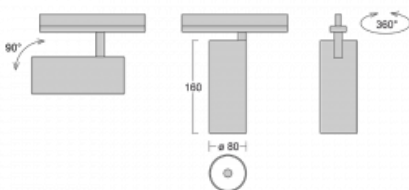

Leuchte

Vali80-T

179-600W-10GGE/940, B

Bei den Leuchten Vali80-T ist es uns gelungen, die Abmessungen zu minimieren und gleichzeitig sehr gute Lichtparameter zu erhalten. Wir haben es geschafft, das Gehäuse der Leuchte bis auf 75 % der Fläche zu reduzieren. Die Leuchten bieten direkte Ausstrahlung, vier verschiedene Ausstrahlungswinkel 18°, 25°, 32°, 52° sowie austauschbare Scheinwerfer als optionales Zubehör. Sie werden hauptsächlich für die Beleuchtung von Geschäftsräumen, Galerien oder Ausstellungsräumen verwendet. In die Leuchten wurden Adapter für die 3ph-Schiene Global Track von der Firma Nordic Aluminium implementiert. Vali80-T verwenden Leuchtmittel mit einem Farbwiedergabeindex von Ra90, der dazu beiträgt, die Farben der beleuchteten Objekte getreuer darzustellen.

Technische Zeichnung

Typ der Montage	Schienenleuchten
Typ der Ausstrahlung	Direkte
Form der Leuchte	Rundleuchte
Farbe der Leuchte	Schwarz
Material	Aluminium
Lebensdauer	L90/B50 60 000 Stunden
Garantie	5 years
Beschreibung der Leuchte	Schienenleuchte
Abmessungen	ø 80 mm × 160 mm
Gewicht	0.7 kg
Lichtquelle	LED MODUL
Art der Optik	Reflektor
Lichtstrom*	1970 lm
Farbtemperatur	4000 K Kalt weiss
Leuchtwirkungsgrad	97 lm/W
MacAdam Lichtquelle	3
Farbwiedergabeindex	90
Abstrahlwinkel	52°
UGR max. X=4H Y=8H, ρ=70,50,20	18.5