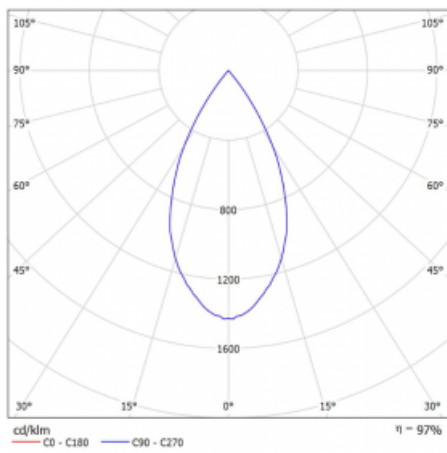

Leuchte

Vali80-T

179-600W-10GGE/940, B

Bei den Leuchten Vali80-T ist es uns gelungen, die Abmessungen zu minimieren und gleichzeitig sehr gute Lichtparameter zu erhalten. Wir haben es geschafft, das Gehäuse der Leuchte bis auf 75 % der Fläche zu reduzieren. Die Leuchten bieten direkte Ausstrahlung, vier verschiedene Ausstrahlungswinkel 18°, 25°, 32°, 52° sowie austauschbare Scheinwerfer als optionales Zubehör. Sie werden hauptsächlich für die Beleuchtung von Geschäftsräumen, Galerien oder Ausstellungsräumen verwendet. In die Leuchten wurden Adapter für die 3ph-Schiene Global Track von der Firma Nordic Aluminium implementiert. Vali80-T verwenden Leuchtmittel mit einem Farbwiedergabeindex von Ra90, der dazu beiträgt, die Farben der beleuchteten Objekte getreuer darzustellen.

Technische Zeichnung

Typ der Montage	Schienenleuchten
Typ der Ausstrahlung	Direkte
Form der Leuchte	Rundleuchte
Farbe der Leuchte	Schwarz
Material	Aluminium
Lebensdauer	L90/B50 60 000 Stunden
Garantie	5 years
Beschreibung der Leuchte	Schienenleuchte
Abmessungen	ø 80 mm × 160 mm
Gewicht	0.7 kg
Lichtquelle	LED MODUL
Art der Optik	Reflektor
Lichtstrom*	1970 lm
Farbtemperatur	4000 K Kalt weiss
Leuchtwirkungsgrad	97 lm/W
MacAdam Lichtquelle	3
Farbwiedergabeindex	90
Abstrahlwinkel	52°
UGR max. X=4H Y=8H, ρ=70,50,20	18.5

Kurve

Leistungsaufnahme* 20.4 W

Anschluss der Leuchte ON/OFF

Elektrische Spannung 220-240V

Frequenz 50/60Hz

☐ CE IP 20

* $\pm 10\%$

Zum Herunterladen