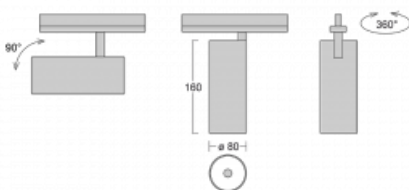

**Technische Zeichnung**

Typ der Montage	Schienenleuchten
Typ der Ausstrahlung	Direkte
Form der Leuchte	Rundleuchte
Farbe der Leuchte	Weiss
Material	Aluminium
Lebensdauer	L90/B50 60 000 Stunden
Garantie	5 years
Beschreibung der Leuchte	Schienenleuchte
Abmessungen	ø 80 mm × 160 mm
Gewicht	0.7 kg
Lichtquelle	LED MODUL
Art der Optik	Reflektor
Lichtstrom*	1880 lm
Farbtemperatur	3000 K Warm weiss
Leuchtwirkungsgrad	92 lm/W
MacAdam Lichtquelle	3
Farbwiedergabeindex	90
Abstrahlwinkel	52°
UGR max. X=4H Y=8H, ρ=70,50,20	16.1