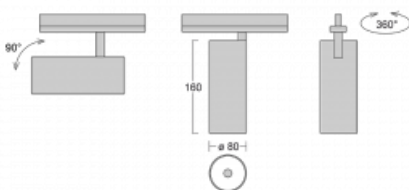

Leuchte

Vali80-T

179-600W-10GGE/930, S

Bei den Leuchten Vali80-T ist es uns gelungen, die Abmessungen zu minimieren und gleichzeitig sehr gute Lichtparameter zu erhalten. Wir haben es geschafft, das Gehäuse der Leuchte bis auf 75 % der Fläche zu reduzieren. Die Leuchten bieten direkte Ausstrahlung, vier verschiedene Ausstrahlungswinkel 18°, 25°, 32°, 52° sowie austauschbare Scheinwerfer als optionales Zubehör. Sie werden hauptsächlich für die Beleuchtung von Geschäftsräumen, Galerien oder Ausstellungsräumen verwendet. In die Leuchten wurden Adapter für die 3ph-Schiene Global Track von der Firma Nordic Aluminium implementiert. Vali80-T verwenden Leuchtmittel mit einem Farbwiedergabeindex von Ra90, der dazu beiträgt, die Farben der beleuchteten Objekte getreuer darzustellen.

Technische Zeichnung

Typ der Montage	Schienenleuchten
Typ der Ausstrahlung	Direkte
Form der Leuchte	Rundleuchte
Farbe der Leuchte	Silber
Material	Aluminium
Lebensdauer	L90/B50 60 000 Stunden
Garantie	60 Monate
Beschreibung der Leuchte	Schienenleuchte
Abmessungen	ø 80 mm × 160 mm
Gewicht	0.7 kg
Lichtquelle	LED MODUL
Art der Optik	Reflektor
Lichtstrom	1880 lm ± 10 %
Farbtemperatur	3000 K Warm weiss
Leuchtwirkungsgrad	92 lm/W
MacAdam Lichtquelle	3
Farbwiedergabeindex	90
Abstrahlwinkel	52°
UGR max. X=4H Y=8H, ρ=70,50,20	18.3