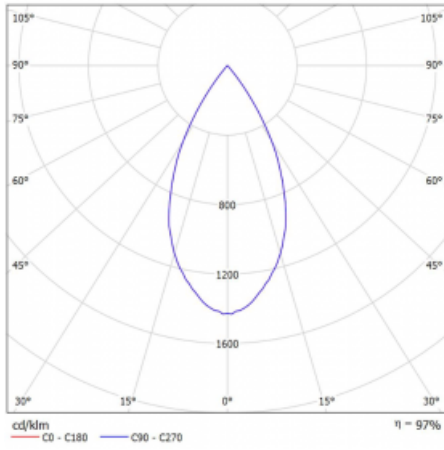

Kurve

Leistungsaufnahme* 20.4 W

Anschluss der Leuchte ON/OFF

Elektrische Spannung 220-240V

Frequenz 50/60Hz

☐ CE IP 20

*±10 %