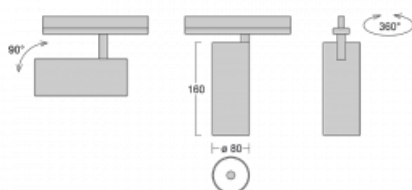

# Vali80-T

179-600W-10GGE/930, B

Bei den Leuchten Vali80-T ist es uns gelungen, die Abmessungen zu minimieren und gleichzeitig sehr gute Lichtparameter zu erhalten. Wir haben es geschafft, das Gehäuse der Leuchte bis auf 75 % der Fläche zu reduzieren. Die Leuchten bieten direkte Ausstrahlung, vier verschiedene Ausstrahlungswinkel 18°, 25°, 32°, 52° sowie austauschbare Scheinwerfer als optionales Zubehör. Sie werden hauptsächlich für die Beleuchtung von Geschäftsräumen, Galerien oder Ausstellungsräumen verwendet. In die Leuchten wurden Adapter für die 3ph-Schiene Global Track von der Firma Nordic Aluminium implementiert. Vali80-T verwenden Leuchtmittel mit einem Farbwiedergabeindex von Ra90, der dazu beiträgt, die Farben der beleuchteten Objekte getreuer darzustellen.

**Technische Zeichnung**

Typ der Montage	Schienenleuchten
Typ der Ausstrahlung	Direkte
Form der Leuchte	Rundleuchte
Farbe der Leuchte	Schwarz
Material	Aluminium
Lebensdauer	L90/B50 60 000 Stunden
Garantie	5 years
Beschreibung der Leuchte	Schienenleuchte
Abmessungen	ø 80 mm × 160 mm
Gewicht	0.7 kg
Lichtquelle	LED MODUL
Art der Optik	Reflektor
Lichtstrom*	1880 lm
Farbtemperatur	3000 K Warm weiss
Leuchtwirkungsgrad	92 lm/W
MacAdam Lichtquelle	3
Farbwiedergabeindex	90
Abstrahlwinkel	52°
UGR max. X=4H Y=8H, ρ=70,50,20	18.3