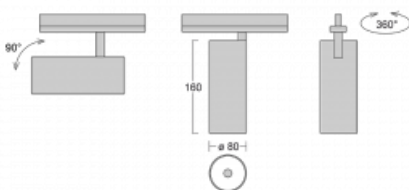

Leuchte

Vali80-T

179-600W-10GGD/940, W

Bei den Leuchten Vali80-T ist es uns gelungen, die Abmessungen zu minimieren und gleichzeitig sehr gute Lichtparameter zu erhalten. Wir haben es geschafft, das Gehäuse der Leuchte bis auf 75 % der Fläche zu reduzieren. Die Leuchten bieten direkte Ausstrahlung, vier verschiedene Ausstrahlungswinkel 18°, 25°, 32°, 52° sowie austauschbare Scheinwerfer als optionales Zubehör. Sie werden hauptsächlich für die Beleuchtung von Geschäftsräumen, Galerien oder Ausstellungsräumen verwendet. In die Leuchten wurden Adapter für die 3ph-Schiene Global Track von der Firma Nordic Aluminium implementiert. Vali80-T verwenden Leuchtmittel mit einem Farbwiedergabeindex von Ra90, der dazu beiträgt, die Farben der beleuchteten Objekte getreuer darzustellen.

Technische Zeichnung

Typ der Montage	Schienenleuchten
Typ der Ausstrahlung	Direkte
Form der Leuchte	Rundleuchte
Farbe der Leuchte	Weiss
Material	Aluminium
Lebensdauer	L90/B50 60 000 Stunden
Garantie	5 years
Beschreibung der Leuchte	Schienenleuchte
Abmessungen	ø 80 mm × 160 mm
Gewicht	0.7 kg
Lichtquelle	LED MODUL
Art der Optik	Reflektor
Lichtstrom*	1970 lm
Farbtemperatur	4000 K Kalt weiss
Leuchtwirkungsgrad	97 lm/W
MacAdam Lichtquelle	3
Farbwiedergabeindex	90
Abstrahlwinkel	52°
UGR max. X=4H Y=8H, ρ=70,50,20	18.5