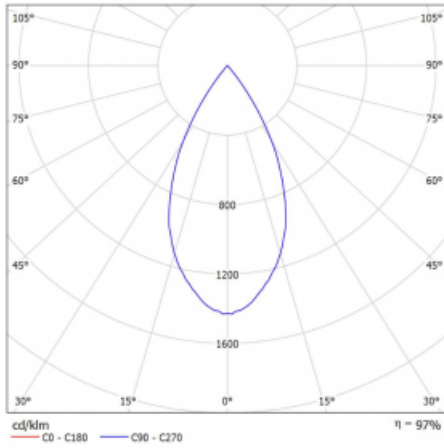

Kurve

Leistungsaufnahme 20.4 W ± 10 %

Anschluss der Leuchte DALI dimmbar

Elektrische Spannung 220-240V

Frequenz 50/60Hz

☐ CE IP 20