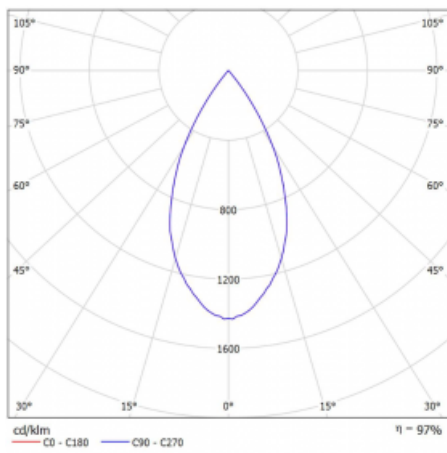

Leuchte

Vali80-T

179-600W-10GGD/940, W

Bei den Leuchten Vali80-T ist es uns gelungen, die Abmessungen zu minimieren und gleichzeitig sehr gute Lichtparameter zu erhalten. Wir haben es geschafft, das Gehäuse der Leuchte bis auf 75 % der Fläche zu reduzieren. Die Leuchten bieten direkte Ausstrahlung, vier verschiedene Ausstrahlungswinkel 18°, 25°, 32°, 52° sowie austauschbare Scheinwerfer als optionales Zubehör. Sie werden hauptsächlich für die Beleuchtung von Geschäftsräumen, Galerien oder Ausstellungsräumen verwendet. In die Leuchten wurden Adapter für die 3ph-Schiene Global Track von der Firma Nordic Aluminium implementiert. Vali80-T verwenden Leuchtmittel mit einem Farbwiedergabeindex von Ra90, der dazu beiträgt, die Farben der beleuchteten Objekte getreuer darzustellen.

Technische Zeichnung

Typ der Montage	Schienenleuchten
Typ der Ausstrahlung	Direkte
Form der Leuchte	Rundleuchte
Farbe der Leuchte	Weiss
Material	Aluminium
Lebensdauer	L90/B50 60 000 Stunden
Garantie	5 years
Beschreibung der Leuchte	Schienenleuchte
Abmessungen	ø 80 mm × 160 mm
Gewicht	0.7 kg
Lichtquelle	LED MODUL
Art der Optik	Reflektor
Lichtstrom*	1970 lm
Farbtemperatur	4000 K Kalt weiss
Leuchtwirkungsgrad	97 lm/W
MacAdam Lichtquelle	3
Farbwiedergabeindex	90
Abstrahlwinkel	52°
UGR max. X=4H Y=8H, ρ=70,50,20	18.5

Kurve

Leistungsaufnahme* 20.4 W

Anschluss der Leuchte DALI

Elektrische Spannung 220-240V

Frequenz 50/60Hz

☐ CE IP 20

* $\pm 10\%$

Zum Herunterladen