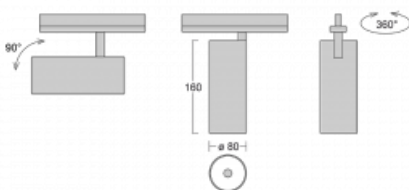

# Vali80-T

179-600W-10GGD/940, S

Bei den Leuchten Vali80-T ist es uns gelungen, die Abmessungen zu minimieren und gleichzeitig sehr gute Lichtparameter zu erhalten. Wir haben es geschafft, das Gehäuse der Leuchte bis auf 75 % der Fläche zu reduzieren. Die Leuchten bieten direkte Ausstrahlung, vier verschiedene Ausstrahlungswinkel 18°, 25°, 32°, 52° sowie austauschbare Scheinwerfer als optionales Zubehör. Sie werden hauptsächlich für die Beleuchtung von Geschäftsräumen, Galerien oder Ausstellungsräumen verwendet. In die Leuchten wurden Adapter für die 3ph-Schiene Global Track von der Firma Nordic Aluminium implementiert. Vali80-T verwenden Leuchtmittel mit einem Farbwiedergabeindex von Ra90, der dazu beiträgt, die Farben der beleuchteten Objekte getreuer darzustellen.

**Technische Zeichnung**

Typ der Montage	Schienenleuchten
Typ der Ausstrahlung	Direkte
Form der Leuchte	Rundleuchte
Farbe der Leuchte	Silber
Material	Aluminium
Lebensdauer	L90/B50 60 000 Stunden
Garantie	60 Monate
Beschreibung der Leuchte	Schienenleuchte
Abmessungen	ø 80 mm × 160 mm
Gewicht	0.7 kg
Lichtquelle	LED MODUL
Art der Optik	Reflektor
Lichtstrom	1970 lm ± 10 %
Farbtemperatur	4000 K Kalt weiss
Leuchtwirkungsgrad	97 lm/W
MacAdam Lichtquelle	3
Farbwiedergabeindex	90
Abstrahlwinkel	52°
UGR max. X=4H Y=8H, ρ=70,50,20	18.5