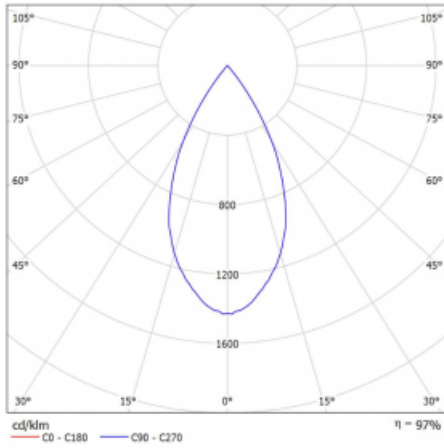

# Vali80-T

179-600W-10GGD/940, S

Bei den Leuchten Vali80-T ist es uns gelungen, die Abmessungen zu minimieren und gleichzeitig sehr gute Lichtparameter zu erhalten. Wir haben es geschafft, das Gehäuse der Leuchte bis auf 75 % der Fläche zu reduzieren. Die Leuchten bieten direkte Ausstrahlung, vier verschiedene Ausstrahlungswinkel 18°, 25°, 32°, 52° sowie austauschbare Scheinwerfer als optionales Zubehör. Sie werden hauptsächlich für die Beleuchtung von Geschäftsräumen, Galerien oder Ausstellungsräumen verwendet. In die Leuchten wurden Adapter für die 3ph-Schiene Global Track von der Firma Nordic Aluminium implementiert. Vali80-T verwenden Leuchtmittel mit einem Farbwiedergabeindex von Ra90, der dazu beiträgt, die Farben der beleuchteten Objekte getreuer darzustellen.

**Technische Zeichnung**

Typ der Montage	Schienenleuchten
Typ der Ausstrahlung	Direkte
Form der Leuchte	Rundleuchte
Farbe der Leuchte	Silber
Material	Aluminium
Lebensdauer	L90/B50 60 000 Stunden
Garantie	60 Monate
Beschreibung der Leuchte	Schienenleuchte
Abmessungen	ø 80 mm × 160 mm
Gewicht	0.7 kg
Lichtquelle	LED MODUL
Art der Optik	Reflektor
Lichtstrom	1970 lm ± 10 %
Farbtemperatur	4000 K Kalt weiss
Leuchtwirkungsgrad	97 lm/W
MacAdam Lichtquelle	3
Farbwiedergabeindex	90
Abstrahlwinkel	52°
UGR max. X=4H Y=8H, ρ=70,50,20	18.5

## Kurve

Leistungsaufnahme 20.4 W  $\pm$  10 %

Anschluss der Leuchte DALI dimmbar

Elektrische Spannung 220-240V

Frequenz 50/60Hz

☐ CE IP 20

Zum Herunterladen

Montageanleitung