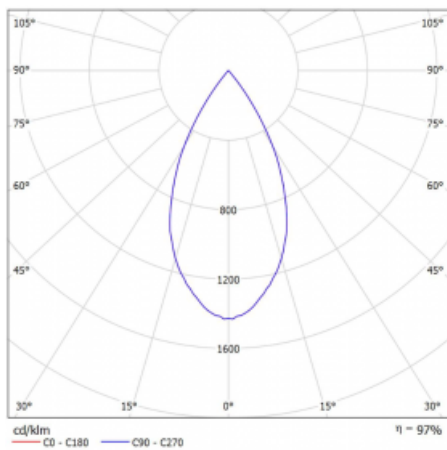

Kurve

Leistungsaufnahme* 20.4 W

Anschluss der Leuchte DALI

Elektrische Spannung 220-240V

Frequenz 50/60Hz

☐ CE IP 20

* $\pm 10\%$