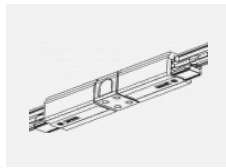

XTSC614-3, white