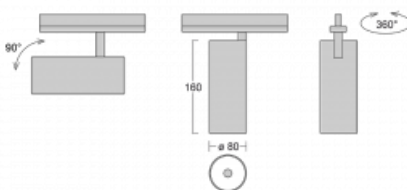

Leuchte

Vali80-T

179-600W-10GGD/930, S

Bei den Leuchten Vali80-T ist es uns gelungen, die Abmessungen zu minimieren und gleichzeitig sehr gute Lichtparameter zu erhalten. Wir haben es geschafft, das Gehäuse der Leuchte bis auf 75 % der Fläche zu reduzieren. Die Leuchten bieten direkte Ausstrahlung, vier verschiedene Ausstrahlungswinkel 18°, 25°, 32°, 52° sowie austauschbare Scheinwerfer als optionales Zubehör. Sie werden hauptsächlich für die Beleuchtung von Geschäftsräumen, Galerien oder Ausstellungsräumen verwendet. In die Leuchten wurden Adapter für die 3ph-Schiene Global Track von der Firma Nordic Aluminium implementiert. Vali80-T verwenden Leuchtmittel mit einem Farbwiedergabeindex von Ra90, der dazu beiträgt, die Farben der beleuchteten Objekte getreuer darzustellen.

Technische Zeichnung

Typ der Montage	Schienenleuchten
Typ der Ausstrahlung	Direkte
Form der Leuchte	Rundleuchte
Farbe der Leuchte	Silber
Material	Aluminium
Lebensdauer	L90/B50 60 000 Stunden
Garantie	60 Monate
Beschreibung der Leuchte	Schienenleuchte
Abmessungen	ø 80 mm × 160 mm
Gewicht	0.7 kg
Lichtquelle	LED MODUL
Art der Optik	Reflektor
Lichtstrom	1880 lm ± 10 %
Farbtemperatur	3000 K Warm weiss
Leuchtwirkungsgrad	92 lm/W
MacAdam Lichtquelle	3
Farbwiedergabeindex	90
Abstrahlwinkel	52°
UGR max. X=4H Y=8H, ρ=70,50,20	18.3