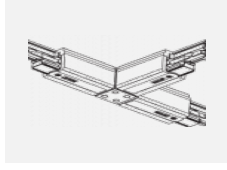

XTSC636-2, black