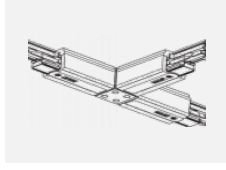

XTSC636-3, white