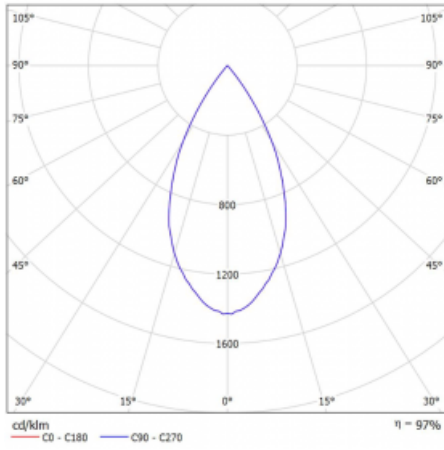

Leuchte

Vali80-T

179-600W-10GGD/930, S

Bei den Leuchten Vali80-T ist es uns gelungen, die Abmessungen zu minimieren und gleichzeitig sehr gute Lichtparameter zu erhalten. Wir haben es geschafft, das Gehäuse der Leuchte bis auf 75 % der Fläche zu reduzieren. Die Leuchten bieten direkte Ausstrahlung, vier verschiedene Ausstrahlungswinkel 18°, 25°, 32°, 52° sowie austauschbare Scheinwerfer als optionales Zubehör. Sie werden hauptsächlich für die Beleuchtung von Geschäftsräumen, Galerien oder Ausstellungsräumen verwendet. In die Leuchten wurden Adapter für die 3ph-Schiene Global Track von der Firma Nordic Aluminium implementiert. Vali80-T verwenden Leuchtmittel mit einem Farbwiedergabeindex von Ra90, der dazu beiträgt, die Farben der beleuchteten Objekte getreuer darzustellen.

Technische Zeichnung

Typ der Montage	Schienenleuchten
Typ der Ausstrahlung	Direkte
Form der Leuchte	Rundleuchte
Farbe der Leuchte	Silber
Material	Aluminium
Lebensdauer	L90/B50 60 000 Stunden
Garantie	60 Monate
Beschreibung der Leuchte	Schienenleuchte
Abmessungen	ø 80 mm × 160 mm
Gewicht	0.7 kg
Lichtquelle	LED MODUL
Art der Optik	Reflektor
Lichtstrom	1880 lm ± 10 %
Farbtemperatur	3000 K Warm weiss
Leuchtwirkungsgrad	92 lm/W
MacAdam Lichtquelle	3
Farbwiedergabeindex	90
Abstrahlwinkel	52°
UGR max. X=4H Y=8H, ρ=70,50,20	18.3

Kurve

Leistungsaufnahme 20.4 W ± 10 %

Anschluss der Leuchte DALI dimmbar

Elektrische Spannung 220-240V

Frequenz 50/60Hz

☐ CE IP 20

Zum Herunterladen

Montageanleitung