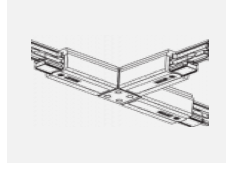

XTSC637-2, black