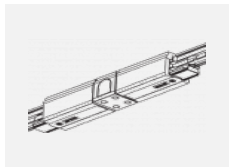

XTSC614-1, grey