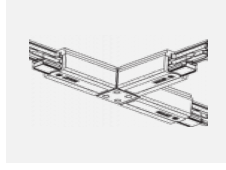

XTSC637-1, grey