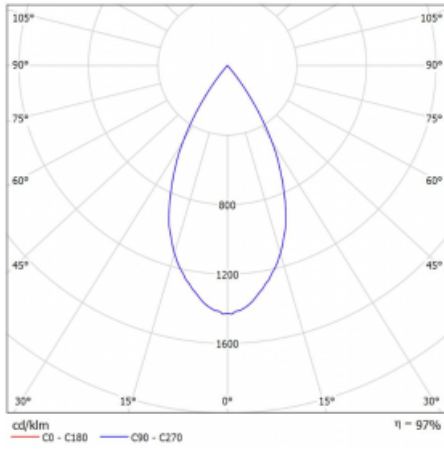

Leuchte

Vali80-T

179-600W-10GGD/930, B

Bei den Leuchten Vali80-T ist es uns gelungen, die Abmessungen zu minimieren und gleichzeitig sehr gute Lichtparameter zu erhalten. Wir haben es geschafft, das Gehäuse der Leuchte bis auf 75 % der Fläche zu reduzieren. Die Leuchten bieten direkte Ausstrahlung, vier verschiedene Ausstrahlungswinkel 18°, 25°, 32°, 52° sowie austauschbare Scheinwerfer als optionales Zubehör. Sie werden hauptsächlich für die Beleuchtung von Geschäftsräumen, Galerien oder Ausstellungsräumen verwendet. In die Leuchten wurden Adapter für die 3ph-Schiene Global Track von der Firma Nordic Aluminium implementiert. Vali80-T verwenden Leuchtmittel mit einem Farbwiedergabeindex von Ra90, der dazu beiträgt, die Farben der beleuchteten Objekte getreuer darzustellen.

Technische Zeichnung

Typ der Montage	Schienenleuchten
Typ der Ausstrahlung	Direkte
Form der Leuchte	Rundleuchte
Farbe der Leuchte	Schwarz
Material	Aluminium
Lebensdauer	L90/B50 60 000 Stunden
Garantie	60 Monate
Beschreibung der Leuchte	Schienenleuchte
Abmessungen	ø 80 mm × 160 mm
Gewicht	0.7 kg
Lichtquelle	LED MODUL
Art der Optik	Reflektor
Lichtstrom	1880 lm ± 10 %
Farbtemperatur	3000 K Warm weiss
Leuchtwirkungsgrad	92 lm/W
MacAdam Lichtquelle	3
Farbwiedergabeindex	90
Abstrahlwinkel	52°
UGR max. X=4H Y=8H, ρ=70,50,20	18.3

Kurve

Leistungsaufnahme 20.4 W ± 10 %

Anschluss der Leuchte DALI dimmbar

Elektrische Spannung 220-240V

Frequenz 50/60Hz

☐ CE IP 20

Zum Herunterladen

Montageanleitung