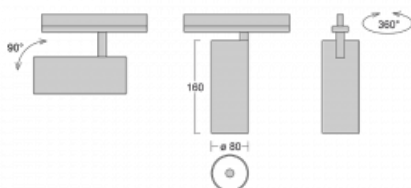

Leuchte

Vali80-T

179-600W-10GGD/930, B

Bei den Leuchten Vali80-T ist es uns gelungen, die Abmessungen zu minimieren und gleichzeitig sehr gute Lichtparameter zu erhalten. Wir haben es geschafft, das Gehäuse der Leuchte bis auf 75 % der Fläche zu reduzieren. Die Leuchten bieten direkte Ausstrahlung, vier verschiedene Ausstrahlungswinkel 18°, 25°, 32°, 52° sowie austauschbare Scheinwerfer als optionales Zubehör. Sie werden hauptsächlich für die Beleuchtung von Geschäftsräumen, Galerien oder Ausstellungsräumen verwendet. In die Leuchten wurden Adapter für die 3ph-Schiene Global Track von der Firma Nordic Aluminium implementiert. Vali80-T verwenden Leuchtmittel mit einem Farbwiedergabeindex von Ra90, der dazu beiträgt, die Farben der beleuchteten Objekte getreuer darzustellen.

Technische Zeichnung

Typ der Montage	Schienenleuchten
Typ der Ausstrahlung	Direkte
Form der Leuchte	Rundleuchte
Farbe der Leuchte	Schwarz
Material	Aluminium
Lebensdauer	L90/B50 60 000 Stunden
Garantie	60 Monate
Beschreibung der Leuchte	Schienenleuchte
Abmessungen	ø 80 mm × 160 mm
Gewicht	0.7 kg
Lichtquelle	LED MODUL
Art der Optik	Reflektor
Lichtstrom	1880 lm ± 10 %
Farbtemperatur	3000 K Warm weiss
Leuchtwirkungsgrad	92 lm/W
MacAdam Lichtquelle	3
Farbwiedergabeindex	90
Abstrahlwinkel	52°
UGR max. X=4H Y=8H, ρ=70,50,20	18.3