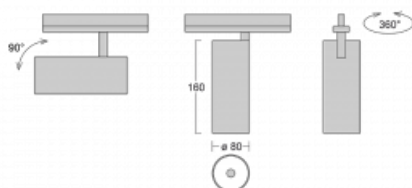

Leuchte

Vali80-T

179-600W-10GDE/940, W

Bei den Leuchten Vali80-T ist es uns gelungen, die Abmessungen zu minimieren und gleichzeitig sehr gute Lichtparameter zu erhalten. Wir haben es geschafft, das Gehäuse der Leuchte bis auf 75 % der Fläche zu reduzieren. Die Leuchten bieten direkte Ausstrahlung, vier verschiedene Ausstrahlungswinkel 18°, 25°, 32°, 52° sowie austauschbare Scheinwerfer als optionales Zubehör. Sie werden hauptsächlich für die Beleuchtung von Geschäftsräumen, Galerien oder Ausstellungsräumen verwendet. In die Leuchten wurden Adapter für die 3ph-Schiene Global Track von der Firma Nordic Aluminium implementiert. Vali80-T verwenden Leuchtmittel mit einem Farbwiedergabeindex von Ra90, der dazu beiträgt, die Farben der beleuchteten Objekte getreuer darzustellen.

Technische Zeichnung

Typ der Montage	Schienenleuchten
Typ der Ausstrahlung	Direkte
Form der Leuchte	Rundleuchte
Farbe der Leuchte	Weiss
Material	Aluminium
Lebensdauer	L90/B50 60 000 Stunden
Garantie	60 Monate
Beschreibung der Leuchte	Schienenleuchte
Abmessungen	ø 80 mm × 160 mm
Gewicht	0.7 kg
Lichtquelle	LED MODUL
Art der Optik	Reflektor
Lichtstrom	1040 lm ± 10 %
Farbtemperatur	4000 K Kalt weiss
Leuchtwirkungsgrad	104 lm/W
MacAdam Lichtquelle	3
Farbwiedergabeindex	90
Abstrahlwinkel	52°
UGR max. X=4H Y=8H, ρ=70,50,20	16.3