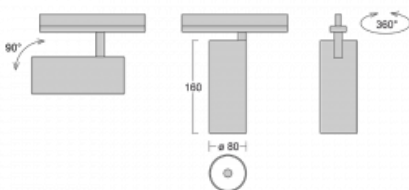

Leuchte

Vali80-T

179-600W-10GDE/940, W

Bei den Leuchten Vali80-T ist es uns gelungen, die Abmessungen zu minimieren und gleichzeitig sehr gute Lichtparameter zu erhalten. Wir haben es geschafft, das Gehäuse der Leuchte bis auf 75 % der Fläche zu reduzieren. Die Leuchten bieten direkte Ausstrahlung, vier verschiedene Ausstrahlungswinkel 18°, 25°, 32°, 52° sowie austauschbare Scheinwerfer als optionales Zubehör. Sie werden hauptsächlich für die Beleuchtung von Geschäftsräumen, Galerien oder Ausstellungsräumen verwendet. In die Leuchten wurden Adapter für die 3ph-Schiene Global Track von der Firma Nordic Aluminium implementiert. Vali80-T verwenden Leuchtmittel mit einem Farbwiedergabeindex von Ra90, der dazu beiträgt, die Farben der beleuchteten Objekte getreuer darzustellen.

Technische Zeichnung

Typ der Montage	Schienenleuchten
Typ der Ausstrahlung	Direkte
Form der Leuchte	Rundleuchte
Farbe der Leuchte	Weiss
Material	Aluminium
Lebensdauer	L90/B50 60 000 Stunden
Garantie	5 years
Beschreibung der Leuchte	Schienenleuchte
Abmessungen	ø 80 mm × 160 mm
Gewicht	0.7 kg
Lichtquelle	LED MODUL
Art der Optik	Reflektor
Lichtstrom*	1040 lm
Farbtemperatur	4000 K Kalt weiss
Leuchtwirkungsgrad	104 lm/W
MacAdam Lichtquelle	3
Farbwiedergabeindex	90
Abstrahlwinkel	52°
UGR max. X=4H Y=8H, ρ=70,50,20	16.3