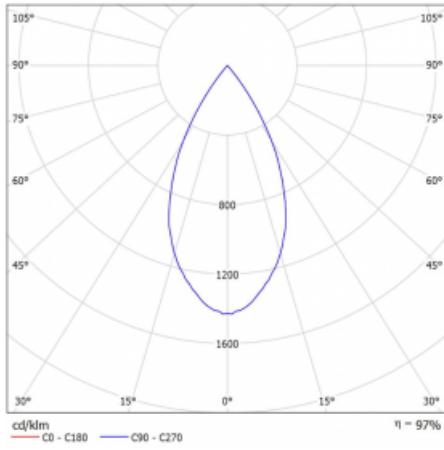

Leuchte

Vali80-T

179-600W-10GDE/940, S

Bei den Leuchten Vali80-T ist es uns gelungen, die Abmessungen zu minimieren und gleichzeitig sehr gute Lichtparameter zu erhalten. Wir haben es geschafft, das Gehäuse der Leuchte bis auf 75 % der Fläche zu reduzieren. Die Leuchten bieten direkte Ausstrahlung, vier verschiedene Ausstrahlungswinkel 18°, 25°, 32°, 52° sowie austauschbare Scheinwerfer als optionales Zubehör. Sie werden hauptsächlich für die Beleuchtung von Geschäftsräumen, Galerien oder Ausstellungsräumen verwendet. In die Leuchten wurden Adapter für die 3ph-Schiene Global Track von der Firma Nordic Aluminium implementiert. Vali80-T verwenden Leuchtmittel mit einem Farbwiedergabeindex von Ra90, der dazu beiträgt, die Farben der beleuchteten Objekte getreuer darzustellen.

Technische Zeichnung

Typ der Montage	Schienenleuchten
Typ der Ausstrahlung	Direkte
Form der Leuchte	Rundleuchte
Farbe der Leuchte	Silber
Material	Aluminium
Lebensdauer	L90/B50 60 000 Stunden
Garantie	5 years
Beschreibung der Leuchte	Schienenleuchte
Abmessungen	ø 80 mm × 160 mm
Gewicht	0.7 kg
Lichtquelle	LED MODUL
Art der Optik	Reflektor
Lichtstrom*	1040 lm
Farbtemperatur	4000 K Kalt weiss
Leuchtwirkungsgrad	104 lm/W
MacAdam Lichtquelle	3
Farbwiedergabeindex	90
Abstrahlwinkel	52°
UGR max. X=4H Y=8H, ρ=70,50,20	16.3

Kurve

Leistungsaufnahme* 10 W

Anschluss der Leuchte ON/OFF

Elektrische Spannung 220-240V

Frequenz 50/60Hz

☐ CE IP 20

*±10 %

Zum Herunterladen