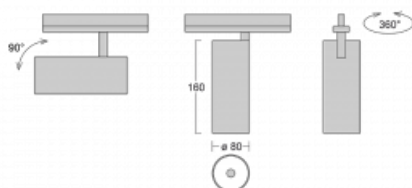

Leuchte

Vali80-T

179-600W-10GDE/940, S

Bei den Leuchten Vali80-T ist es uns gelungen, die Abmessungen zu minimieren und gleichzeitig sehr gute Lichtparameter zu erhalten. Wir haben es geschafft, das Gehäuse der Leuchte bis auf 75 % der Fläche zu reduzieren. Die Leuchten bieten direkte Ausstrahlung, vier verschiedene Ausstrahlungswinkel 18°, 25°, 32°, 52° sowie austauschbare Scheinwerfer als optionales Zubehör. Sie werden hauptsächlich für die Beleuchtung von Geschäftsräumen, Galerien oder Ausstellungsräumen verwendet. In die Leuchten wurden Adapter für die 3ph-Schiene Global Track von der Firma Nordic Aluminium implementiert. Vali80-T verwenden Leuchtmittel mit einem Farbwiedergabeindex von Ra90, der dazu beiträgt, die Farben der beleuchteten Objekte getreuer darzustellen.

Technische Zeichnung

Typ der Montage	Schienenleuchten
Typ der Ausstrahlung	Direkte
Form der Leuchte	Rundleuchte
Farbe der Leuchte	Silber
Material	Aluminium
Lebensdauer	L90/B50 60 000 Stunden
Garantie	60 Monate
Beschreibung der Leuchte	Schienenleuchte
Abmessungen	ø 80 mm × 160 mm
Gewicht	0.7 kg
Lichtquelle	LED MODUL
Art der Optik	Reflektor
Lichtstrom	1040 lm ± 10 %
Farbtemperatur	4000 K Kalt weiss
Leuchtwirkungsgrad	104 lm/W
MacAdam Lichtquelle	3
Farbwiedergabeindex	90
Abstrahlwinkel	52°
UGR max. X=4H Y=8H, ρ=70,50,20	16.3