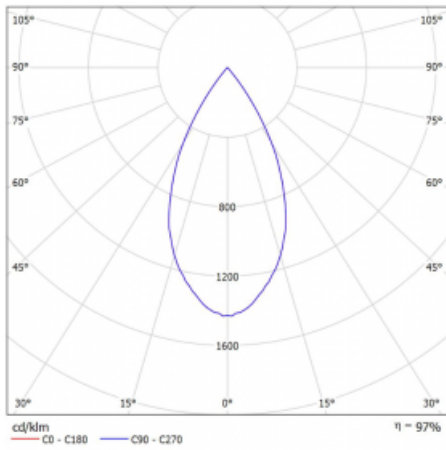

Leuchte

Vali80-T

179-600W-10GDE/940, B

Bei den Leuchten Vali80-T ist es uns gelungen, die Abmessungen zu minimieren und gleichzeitig sehr gute Lichtparameter zu erhalten. Wir haben es geschafft, das Gehäuse der Leuchte bis auf 75 % der Fläche zu reduzieren. Die Leuchten bieten direkte Ausstrahlung, vier verschiedene Ausstrahlungswinkel 18°, 25°, 32°, 52° sowie austauschbare Scheinwerfer als optionales Zubehör. Sie werden hauptsächlich für die Beleuchtung von Geschäftsräumen, Galerien oder Ausstellungsräumen verwendet. In die Leuchten wurden Adapter für die 3ph-Schiene Global Track von der Firma Nordic Aluminium implementiert. Vali80-T verwenden Leuchtmittel mit einem Farbwiedergabeindex von Ra90, der dazu beiträgt, die Farben der beleuchteten Objekte getreuer darzustellen.

Technische Zeichnung

Typ der Montage	Schienenleuchten
Typ der Ausstrahlung	Direkte
Form der Leuchte	Rundleuchte
Farbe der Leuchte	Schwarz
Material	Aluminium
Lebensdauer	L90/B50 60 000 Stunden
Garantie	5 years
Beschreibung der Leuchte	Schienenleuchte
Abmessungen	ø 80 mm × 160 mm
Gewicht	0.7 kg
Lichtquelle	LED MODUL
Art der Optik	Reflektor
Lichtstrom*	1040 lm
Farbtemperatur	4000 K Kalt weiss
Leuchtwirkungsgrad	104 lm/W
MacAdam Lichtquelle	3
Farbwiedergabeindex	90
Abstrahlwinkel	52°
UGR max. X=4H Y=8H, ρ=70,50,20	16.3

Kurve

Leistungsaufnahme* 10 W

Anschluss der Leuchte ON/OFF

Elektrische Spannung 220-240V

Frequenz 50/60Hz

☐ CE IP 20

*±10 %

Zum Herunterladen