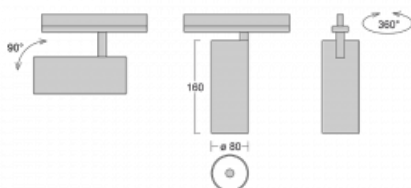

Leuchte

Vali80-T

179-600W-10GDE/930, W

Bei den Leuchten Vali80-T ist es uns gelungen, die Abmessungen zu minimieren und gleichzeitig sehr gute Lichtparameter zu erhalten. Wir haben es geschafft, das Gehäuse der Leuchte bis auf 75 % der Fläche zu reduzieren. Die Leuchten bieten direkte Ausstrahlung, vier verschiedene Ausstrahlungswinkel 18°, 25°, 32°, 52° sowie austauschbare Scheinwerfer als optionales Zubehör. Sie werden hauptsächlich für die Beleuchtung von Geschäftsräumen, Galerien oder Ausstellungsräumen verwendet. In die Leuchten wurden Adapter für die 3ph-Schiene Global Track von der Firma Nordic Aluminium implementiert. Vali80-T verwenden Leuchtmittel mit einem Farbwiedergabeindex von Ra90, der dazu beiträgt, die Farben der beleuchteten Objekte getreuer darzustellen.

Technische Zeichnung

Typ der Montage	Schienenleuchten
Typ der Ausstrahlung	Direkte
Form der Leuchte	Rundleuchte
Farbe der Leuchte	Weiss
Material	Aluminium
Lebensdauer	L90/B50 60 000 Stunden
Garantie	5 years
Beschreibung der Leuchte	Schienenleuchte
Abmessungen	ø 80 mm × 160 mm
Gewicht	0.7 kg
Lichtquelle	LED MODUL
Art der Optik	Reflektor
Lichtstrom*	990 lm
Farbtemperatur	3000 K Warm weiss
Leuchtwirkungsgrad	99 lm/W
MacAdam Lichtquelle	3
Farbwiedergabeindex	90
Abstrahlwinkel	52°
UGR max. X=4H Y=8H, ρ=70,50,20	16.1