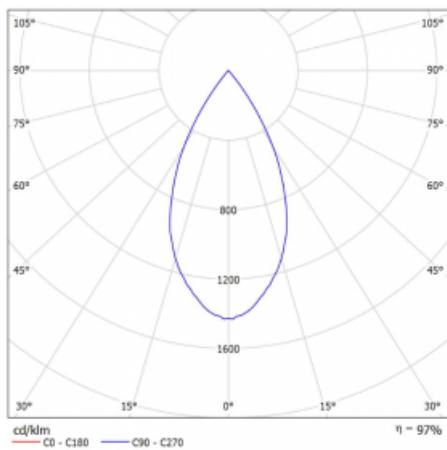

Leuchte

Vali80-T

179-600W-10GDE/930, W

Bei den Leuchten Vali80-T ist es uns gelungen, die Abmessungen zu minimieren und gleichzeitig sehr gute Lichtparameter zu erhalten. Wir haben es geschafft, das Gehäuse der Leuchte bis auf 75 % der Fläche zu reduzieren. Die Leuchten bieten direkte Ausstrahlung, vier verschiedene Ausstrahlungswinkel 18°, 25°, 32°, 52° sowie austauschbare Scheinwerfer als optionales Zubehör. Sie werden hauptsächlich für die Beleuchtung von Geschäftsräumen, Galerien oder Ausstellungsräumen verwendet. In die Leuchten wurden Adapter für die 3ph-Schiene Global Track von der Firma Nordic Aluminium implementiert. Vali80-T verwenden Leuchtmittel mit einem Farbwiedergabeindex von Ra90, der dazu beiträgt, die Farben der beleuchteten Objekte getreuer darzustellen.

Technische Zeichnung

Typ der Montage	Schienenleuchten
Typ der Ausstrahlung	Direkte
Form der Leuchte	Rundleuchte
Farbe der Leuchte	Weiss
Material	Aluminium
Lebensdauer	L90/B50 60 000 Stunden
Garantie	5 years
Beschreibung der Leuchte	Schienenleuchte
Abmessungen	ø 80 mm × 160 mm
Gewicht	0.7 kg
Lichtquelle	LED MODUL
Art der Optik	Reflektor
Lichtstrom*	990 lm
Farbtemperatur	3000 K Warm weiss
Leuchtwirkungsgrad	99 lm/W
MacAdam Lichtquelle	3
Farbwiedergabeindex	90
Abstrahlwinkel	52°
UGR max. X=4H Y=8H, ρ=70,50,20	16.1

Kurve

Leistungsaufnahme* 10 W

Anschluss der Leuchte ON/OFF

Elektrische Spannung 220-240V

Frequenz 50/60Hz

☐ CE IP 20

*±10 %

Zum Herunterladen