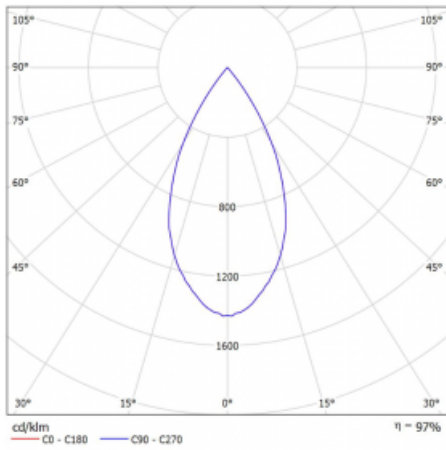

# Vali80-T

179-600W-10GDE/930, W

Bei den Leuchten Vali80-T ist es uns gelungen, die Abmessungen zu minimieren und gleichzeitig sehr gute Lichtparameter zu erhalten. Wir haben es geschafft, das Gehäuse der Leuchte bis auf 75 % der Fläche zu reduzieren. Die Leuchten bieten direkte Ausstrahlung, vier verschiedene Ausstrahlungswinkel 18°, 25°, 32°, 52° sowie austauschbare Scheinwerfer als optionales Zubehör. Sie werden hauptsächlich für die Beleuchtung von Geschäftsräumen, Galerien oder Ausstellungsräumen verwendet. In die Leuchten wurden Adapter für die 3ph-Schiene Global Track von der Firma Nordic Aluminium implementiert. Vali80-T verwenden Leuchtmittel mit einem Farbwiedergabeindex von Ra90, der dazu beiträgt, die Farben der beleuchteten Objekte getreuer darzustellen.

## Technische Zeichnung

Typ der Montage	Schienenleuchten
Typ der Ausstrahlung	Direkte
Form der Leuchte	Rundleuchte
Farbe der Leuchte	Weiss
Material	Aluminium
Lebensdauer	L90/B50 60 000 Stunden
Garantie	60 Monate
Beschreibung der Leuchte	Schienenleuchte
Abmessungen	ø 80 mm × 160 mm
Gewicht	0.7 kg
Lichtquelle	LED MODUL
Art der Optik	Reflektor
Lichtstrom	990 lm ± 10 %
Farbtemperatur	3000 K Warm weiss
Leuchtwirkungsgrad	99 lm/W
MacAdam Lichtquelle	3
Farbwiedergabeindex	90
Abstrahlwinkel	52°
UGR max. X=4H Y=8H, ρ=70,50,20	16.1

## Kurve

Leistungsaufnahme 10 W ± 10 %

Anschluss der Leuchte EVG nicht dimmbar

Elektrische Spannung 220-240V

Frequenz 50/60Hz

☐ CE IP 20

Zum Herunterladen

Montageanleitung