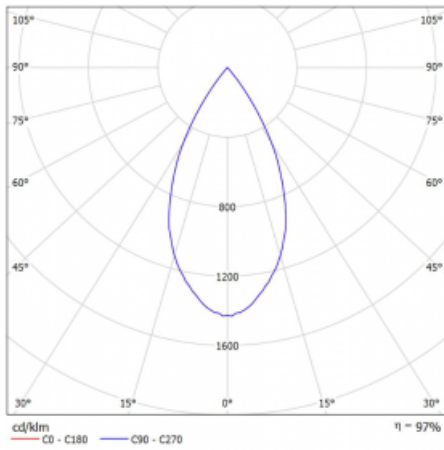

Leuchte

Vali80-T

179-600W-10GDE/930, S

Bei den Leuchten Vali80-T ist es uns gelungen, die Abmessungen zu minimieren und gleichzeitig sehr gute Lichtparameter zu erhalten. Wir haben es geschafft, das Gehäuse der Leuchte bis auf 75 % der Fläche zu reduzieren. Die Leuchten bieten direkte Ausstrahlung, vier verschiedene Ausstrahlungswinkel 18°, 25°, 32°, 52° sowie austauschbare Scheinwerfer als optionales Zubehör. Sie werden hauptsächlich für die Beleuchtung von Geschäftsräumen, Galerien oder Ausstellungsräumen verwendet. In die Leuchten wurden Adapter für die 3ph-Schiene Global Track von der Firma Nordic Aluminium implementiert. Vali80-T verwenden Leuchtmittel mit einem Farbwiedergabeindex von Ra90, der dazu beiträgt, die Farben der beleuchteten Objekte getreuer darzustellen.

Technische Zeichnung

Typ der Montage	Schienenleuchten
Typ der Ausstrahlung	Direkte
Form der Leuchte	Rundleuchte
Farbe der Leuchte	Silber
Material	Aluminium
Lebensdauer	L90/B50 60 000 Stunden
Garantie	60 Monate
Beschreibung der Leuchte	Schienenleuchte
Abmessungen	ø 80 mm × 160 mm
Gewicht	0.7 kg
Lichtquelle	LED MODUL
Art der Optik	Reflektor
Lichtstrom	990 lm ± 10 %
Farbtemperatur	3000 K Warm weiss
Leuchtwirkungsgrad	99 lm/W
MacAdam Lichtquelle	3
Farbwiedergabeindex	90
Abstrahlwinkel	52°
UGR max. X=4H Y=8H, ρ=70,50,20	16.1

Kurve

Leistungsaufnahme 10 W ± 10 %

Anschluss der Leuchte EVG nicht dimmbar

Elektrische Spannung 220-240V

Frequenz 50/60Hz

☐ CE IP 20

Zum Herunterladen

Montageanleitung