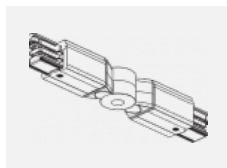

XTS24-3, white