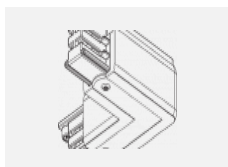

XTS35-2, black