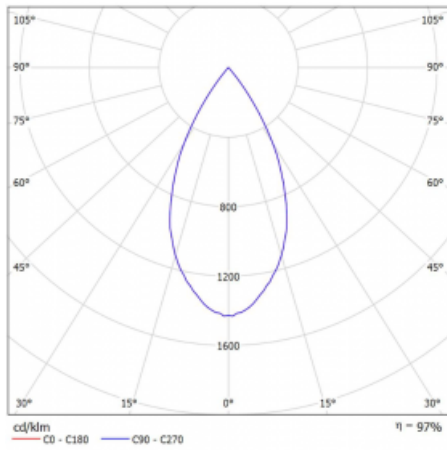

Leuchte

Vali80-T

179-600W-10GDE/930, B

Bei den Leuchten Vali80-T ist es uns gelungen, die Abmessungen zu minimieren und gleichzeitig sehr gute Lichtparameter zu erhalten. Wir haben es geschafft, das Gehäuse der Leuchte bis auf 75 % der Fläche zu reduzieren. Die Leuchten bieten direkte Ausstrahlung, vier verschiedene Ausstrahlungswinkel 18°, 25°, 32°, 52° sowie austauschbare Scheinwerfer als optionales Zubehör. Sie werden hauptsächlich für die Beleuchtung von Geschäftsräumen, Galerien oder Ausstellungsräumen verwendet. In die Leuchten wurden Adapter für die 3ph-Schiene Global Track von der Firma Nordic Aluminium implementiert. Vali80-T verwenden Leuchtmittel mit einem Farbwiedergabeindex von Ra90, der dazu beiträgt, die Farben der beleuchteten Objekte getreuer darzustellen.

Technische Zeichnung

Typ der Montage	Schienenleuchten
Typ der Ausstrahlung	Direkte
Form der Leuchte	Rundleuchte
Farbe der Leuchte	Schwarz
Material	Aluminium
Lebensdauer	L90/B50 60 000 Stunden
Garantie	5 years
Beschreibung der Leuchte	Schienenleuchte
Abmessungen	ø 80 mm × 160 mm
Gewicht	0.7 kg
Lichtquelle	LED MODUL
Art der Optik	Reflektor
Lichtstrom*	990 lm
Farbtemperatur	3000 K Warm weiss
Leuchtwirkungsgrad	99 lm/W
MacAdam Lichtquelle	3
Farbwiedergabeindex	90
Abstrahlwinkel	52°
UGR max. X=4H Y=8H, ρ=70,50,20	16.1

Kurve

Leistungsaufnahme* 10 W

Anschluss der Leuchte ON/OFF

Elektrische Spannung 220-240V

Frequenz 50/60Hz

☐ CE IP 20

*±10 %

Zum Herunterladen