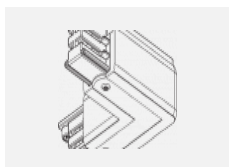

XTS34-3, white