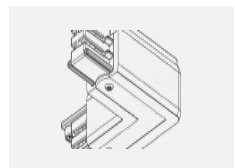

XTS34-2, black