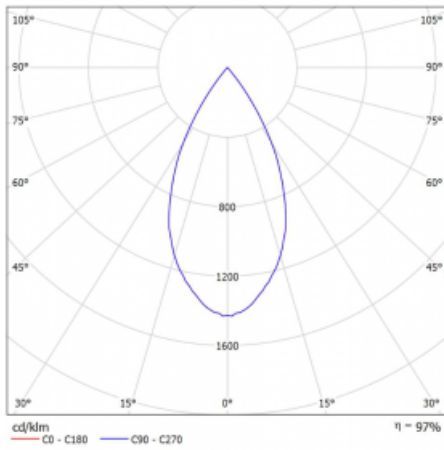

Leuchte

Vali80-T

179-600W-10GDE/930, B

Bei den Leuchten Vali80-T ist es uns gelungen, die Abmessungen zu minimieren und gleichzeitig sehr gute Lichtparameter zu erhalten. Wir haben es geschafft, das Gehäuse der Leuchte bis auf 75 % der Fläche zu reduzieren. Die Leuchten bieten direkte Ausstrahlung, vier verschiedene Ausstrahlungswinkel 18°, 25°, 32°, 52° sowie austauschbare Scheinwerfer als optionales Zubehör. Sie werden hauptsächlich für die Beleuchtung von Geschäftsräumen, Galerien oder Ausstellungsräumen verwendet. In die Leuchten wurden Adapter für die 3ph-Schiene Global Track von der Firma Nordic Aluminium implementiert. Vali80-T verwenden Leuchtmittel mit einem Farbwiedergabeindex von Ra90, der dazu beiträgt, die Farben der beleuchteten Objekte getreuer darzustellen.

Technische Zeichnung

Typ der Montage	Schienenleuchten
Typ der Ausstrahlung	Direkte
Form der Leuchte	Rundleuchte
Farbe der Leuchte	Schwarz
Material	Aluminium
Lebensdauer	L90/B50 60 000 Stunden
Garantie	60 Monate
Beschreibung der Leuchte	Schienenleuchte
Abmessungen	ø 80 mm × 160 mm
Gewicht	0.7 kg
Lichtquelle	LED MODUL
Art der Optik	Reflektor
Lichtstrom	990 lm ± 10 %
Farbtemperatur	3000 K Warm weiss
Leuchtwirkungsgrad	99 lm/W
MacAdam Lichtquelle	3
Farbwiedergabeindex	90
Abstrahlwinkel	52°
UGR max. X=4H Y=8H, ρ=70,50,20	16.1

Kurve

Leistungsaufnahme 10 W ± 10 %

Anschluss der Leuchte EVG nicht dimmbar

Elektrische Spannung 220-240V

Frequenz 50/60Hz

☐ CE IP 20

Zum Herunterladen

Montageanleitung