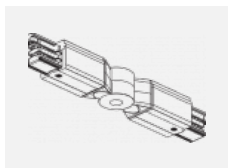

XTS24-2, black