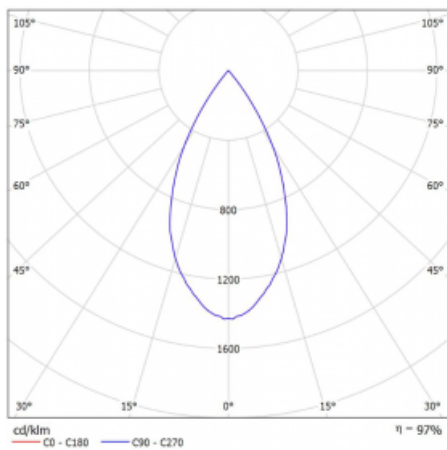

Kurve

Leistungsaufnahme* 10 W

Anschluss der Leuchte DALI

Elektrische Spannung 220-240V

Frequenz 50/60Hz

☐ CE IP 20

*±10 %