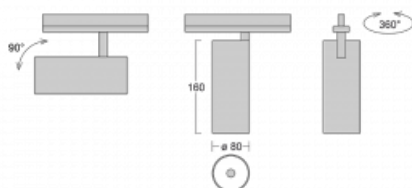

## Technische Zeichnung

Typ der Montage	Schienenleuchten
Typ der Ausstrahlung	Direkte
Form der Leuchte	Rundleuchte
Farbe der Leuchte	Schwarz
Material	Aluminium
Lebensdauer	L90/B50 60 000 Stunden
Garantie	60 Monate
Beschreibung der Leuchte	Schienenleuchte
Abmessungen	ø 80 mm × 160 mm
Gewicht	0.7 kg
Lichtquelle	LED MODUL
Art der Optik	Reflektor
Lichtstrom	1040 lm ± 10 %
Farbtemperatur	4000 K Kalt weiss
Leuchtwirkungsgrad	104 lm/W
MacAdam Lichtquelle	3
Farbwiedergabeindex	90
Abstrahlwinkel	52°
UGR max. X=4H Y=8H, ρ=70,50,20	16.3