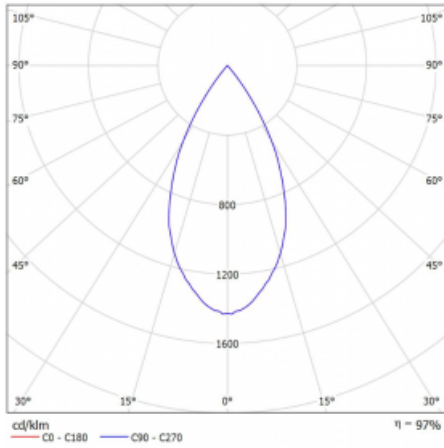

Kurve

Leistungsaufnahme 10 W ± 10 %

Anschluss der Leuchte DALI dimmbar

Elektrische Spannung 220-240V

Frequenz 50/60Hz

☐ CE IP 20