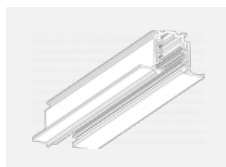

XTSCF6400-1, grey