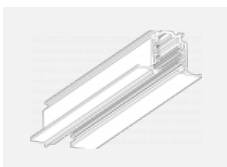

XTSCF6300-1, grey