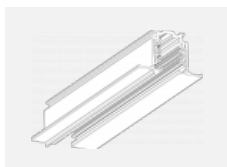

XTSCF6300-2, black