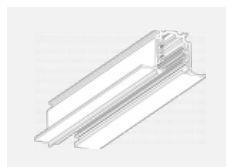

XTSCF6400-2, black