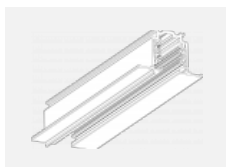

XTSCF6300-3, white