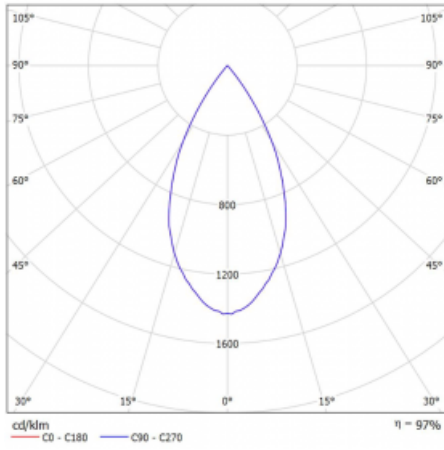

Kurve

Leistungsaufnahme* 10 W

Anschluss der Leuchte DALI

Elektrische Spannung 220-240V

Frequenz 50/60Hz

☐ CE IP 20

*±10 %