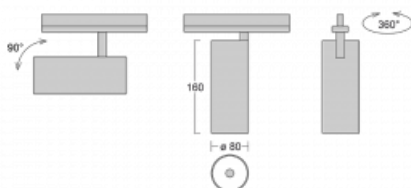

**Technische Zeichnung**

|                                   |                        |
|-----------------------------------|------------------------|
| Typ der Montage                   | Schienenleuchten       |
| Typ der Ausstrahlung              | Direkte                |
| Form der Leuchte                  | Rundleuchte            |
| Farbe der Leuchte                 | Weiss                  |
| Material                          | Aluminium              |
| Lebensdauer                       | L90/B50 60 000 Stunden |
| Garantie                          | 5 years                |
| Beschreibung der Leuchte          | Schienenleuchte        |
| Abmessungen                       | ø 80 mm × 160 mm       |
| Gewicht                           | 0.7 kg                 |
| Lichtquelle                       | LED MODUL              |
| Art der Optik                     | Reflektor              |
| Lichtstrom*                       | 990 lm                 |
| Farbtemperatur                    | 3000 K Warm weiss      |
| Leuchtwirkungsgrad                | 99 lm/W                |
| MacAdam Lichtquelle               | 3                      |
| Farbwiedergabeindex               | 90                     |
| Abstrahlwinkel                    | 52°                    |
| UGR max. X=4H<br>Y=8H, ρ=70,50,20 | 16.1                   |