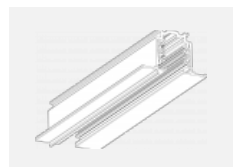

XTSCF6400-3, white