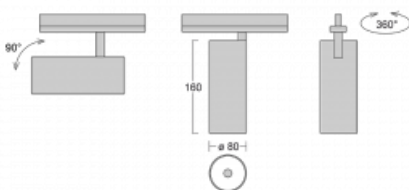

**Technische Zeichnung**

Typ der Montage	Schienenleuchten
Typ der Ausstrahlung	Direkte
Form der Leuchte	Rundleuchte
Farbe der Leuchte	Weiss
Material	Aluminium
Lebensdauer	L80/B10 60 000 Stunden
Garantie	5 years
Beschreibung der Leuchte	Schienenleuchte
Abmessungen	ø 80 mm × 160 mm
Gewicht	0.7 kg
Lichtquelle	LED MODUL
Art der Optik	Reflektor
Lichtstrom*	2970 lm
Farbtemperatur	4000 K Kalt weiss
Leuchtwirkungsgrad	90 lm/W
MacAdam Lichtquelle	3
Farbwiedergabeindex	90
Abstrahlwinkel	25°
UGR max. X=4H Y=8H, ρ=70,50,20	18.8