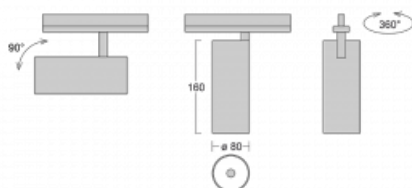

Leuchte

Vali80-T

179-600U-10GHE/940, S

Bei den Leuchten Vali80-T ist es uns gelungen, die Abmessungen zu minimieren und gleichzeitig sehr gute Lichtparameter zu erhalten. Wir haben es geschafft, das Gehäuse der Leuchte bis auf 75 % der Fläche zu reduzieren. Die Leuchten bieten direkte Ausstrahlung, vier verschiedene Ausstrahlungswinkel 18°, 25°, 32°, 52° sowie austauschbare Scheinwerfer als optionales Zubehör. Sie werden hauptsächlich für die Beleuchtung von Geschäftsräumen, Galerien oder Ausstellungsräumen verwendet. In die Leuchten wurden Adapter für die 3ph-Schiene Global Track von der Firma Nordic Aluminium implementiert. Vali80-T verwenden Leuchtmittel mit einem Farbwiedergabeindex von Ra90, der dazu beiträgt, die Farben der beleuchteten Objekte getreuer darzustellen.

Technische Zeichnung

Typ der Montage	Schienenleuchten
Typ der Ausstrahlung	Direkte
Form der Leuchte	Rundleuchte
Farbe der Leuchte	Silber
Material	Aluminium
Lebensdauer	L80/B10 60 000 Stunden
Garantie	5 years
Beschreibung der Leuchte	Schienenleuchte
Abmessungen	ø 80 mm × 160 mm
Gewicht	0.7 kg
Lichtquelle	LED MODUL
Art der Optik	Reflektor
Lichtstrom*	2970 lm
Farbtemperatur	4000 K Kalt weiss
Leuchtwirkungsgrad	90 lm/W
MacAdam Lichtquelle	3
Farbwiedergabeindex	90
Abstrahlwinkel	25°
UGR max. X=4H Y=8H, ρ=70,50,20	18.8