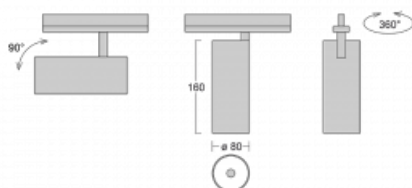

Leuchte

Vali80-T

179-600U-10GHE/940, S

Bei den Leuchten Vali80-T ist es uns gelungen, die Abmessungen zu minimieren und gleichzeitig sehr gute Lichtparameter zu erhalten. Wir haben es geschafft, das Gehäuse der Leuchte bis auf 75 % der Fläche zu reduzieren. Die Leuchten bieten direkte Ausstrahlung, vier verschiedene Ausstrahlungswinkel 18°, 25°, 32°, 52° sowie austauschbare Scheinwerfer als optionales Zubehör. Sie werden hauptsächlich für die Beleuchtung von Geschäftsräumen, Galerien oder Ausstellungsräumen verwendet. In die Leuchten wurden Adapter für die 3ph-Schiene Global Track von der Firma Nordic Aluminium implementiert. Vali80-T verwenden Leuchtmittel mit einem Farbwiedergabeindex von Ra90, der dazu beiträgt, die Farben der beleuchteten Objekte getreuer darzustellen.

Technische Zeichnung

Typ der Montage	Schienenleuchten
Typ der Ausstrahlung	Direkte
Form der Leuchte	Rundleuchte
Farbe der Leuchte	Silber
Material	Aluminium
Lebensdauer	L80/B10 60 000 Stunden
Garantie	60 Monate
Beschreibung der Leuchte	Schienenleuchte
Abmessungen	ø 80 mm × 160 mm
Gewicht	0.7 kg
Lichtquelle	LED MODUL
Art der Optik	Reflektor
Lichtstrom	2970 lm ± 10 %
Farbtemperatur	4000 K Kalt weiss
Leuchtwirkungsgrad	90 lm/W
MacAdam Lichtquelle	3
Farbwiedergabeindex	90
Abstrahlwinkel	25°
UGR max. X=4H Y=8H, ρ=70,50,20	18.8