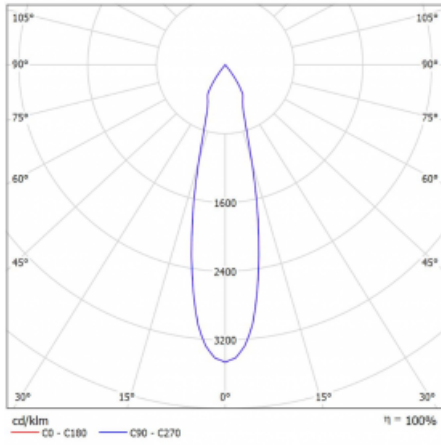

Leuchte

Vali80-T

179-600U-10GHE/940, S

Bei den Leuchten Vali80-T ist es uns gelungen, die Abmessungen zu minimieren und gleichzeitig sehr gute Lichtparameter zu erhalten. Wir haben es geschafft, das Gehäuse der Leuchte bis auf 75 % der Fläche zu reduzieren. Die Leuchten bieten direkte Ausstrahlung, vier verschiedene Ausstrahlungswinkel 18°, 25°, 32°, 52° sowie austauschbare Scheinwerfer als optionales Zubehör. Sie werden hauptsächlich für die Beleuchtung von Geschäftsräumen, Galerien oder Ausstellungsräumen verwendet. In die Leuchten wurden Adapter für die 3ph-Schiene Global Track von der Firma Nordic Aluminium implementiert. Vali80-T verwenden Leuchtmittel mit einem Farbwiedergabeindex von Ra90, der dazu beiträgt, die Farben der beleuchteten Objekte getreuer darzustellen.

Technische Zeichnung

Typ der Montage	Schienenleuchten
Typ der Ausstrahlung	Direkte
Form der Leuchte	Rundleuchte
Farbe der Leuchte	Silber
Material	Aluminium
Lebensdauer	L80/B10 60 000 Stunden
Garantie	60 Monate
Beschreibung der Leuchte	Schienenleuchte
Abmessungen	ø 80 mm × 160 mm
Gewicht	0.7 kg
Lichtquelle	LED MODUL
Art der Optik	Reflektor
Lichtstrom	2970 lm ± 10 %
Farbtemperatur	4000 K Kalt weiss
Leuchtwirkungsgrad	90 lm/W
MacAdam Lichtquelle	3
Farbwiedergabeindex	90
Abstrahlwinkel	25°
UGR max. X=4H Y=8H, ρ=70,50,20	18.8

Kurve

Leistungsaufnahme 33 W ± 10 %

Anschluss der Leuchte EVG nicht dimmbar

Elektrische Spannung 220-240V

Frequenz 50/60Hz

☐ CE IP 20

Zum Herunterladen

Montageanleitung