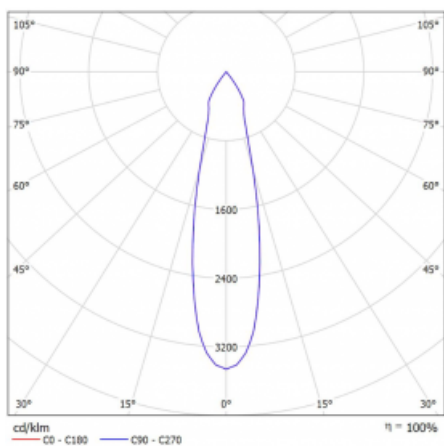

Leuchte

Vali80-T

179-600U-10GHE/940, B

Bei den Leuchten Vali80-T ist es uns gelungen, die Abmessungen zu minimieren und gleichzeitig sehr gute Lichtparameter zu erhalten. Wir haben es geschafft, das Gehäuse der Leuchte bis auf 75 % der Fläche zu reduzieren. Die Leuchten bieten direkte Ausstrahlung, vier verschiedene Ausstrahlungswinkel 18°, 25°, 32°, 52° sowie austauschbare Scheinwerfer als optionales Zubehör. Sie werden hauptsächlich für die Beleuchtung von Geschäftsräumen, Galerien oder Ausstellungsräumen verwendet. In die Leuchten wurden Adapter für die 3ph-Schiene Global Track von der Firma Nordic Aluminium implementiert. Vali80-T verwenden Leuchtmittel mit einem Farbwiedergabeindex von Ra90, der dazu beiträgt, die Farben der beleuchteten Objekte getreuer darzustellen.

Technische Zeichnung

Typ der Montage	Schienenleuchten
Typ der Ausstrahlung	Direkte
Form der Leuchte	Rundleuchte
Farbe der Leuchte	Schwarz
Material	Aluminium
Lebensdauer	L80/B10 60 000 Stunden
Garantie	5 years
Beschreibung der Leuchte	Schienenleuchte
Abmessungen	ø 80 mm × 160 mm
Gewicht	0.7 kg
Lichtquelle	LED MODUL
Art der Optik	Reflektor
Lichtstrom*	2970 lm
Farbtemperatur	4000 K Kalt weiss
Leuchtwirkungsgrad	90 lm/W
MacAdam Lichtquelle	3
Farbwiedergabeindex	90
Abstrahlwinkel	25°
UGR max. X=4H Y=8H, ρ=70,50,20	18.8

Kurve

Leistungsaufnahme* 33 W

Anschluss der Leuchte ON/OFF

Elektrische Spannung 220-240V

Frequenz 50/60Hz

☐ CE IP 20

*±10 %

Zum Herunterladen