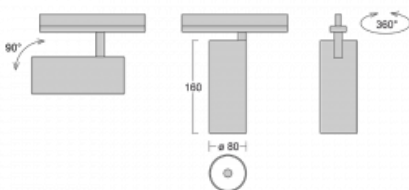

Leuchte

Vali80-T

179-600U-10GHE/940, B

Bei den Leuchten Vali80-T ist es uns gelungen, die Abmessungen zu minimieren und gleichzeitig sehr gute Lichtparameter zu erhalten. Wir haben es geschafft, das Gehäuse der Leuchte bis auf 75 % der Fläche zu reduzieren. Die Leuchten bieten direkte Ausstrahlung, vier verschiedene Ausstrahlungswinkel 18°, 25°, 32°, 52° sowie austauschbare Scheinwerfer als optionales Zubehör. Sie werden hauptsächlich für die Beleuchtung von Geschäftsräumen, Galerien oder Ausstellungsräumen verwendet. In die Leuchten wurden Adapter für die 3ph-Schiene Global Track von der Firma Nordic Aluminium implementiert. Vali80-T verwenden Leuchtmittel mit einem Farbwiedergabeindex von Ra90, der dazu beiträgt, die Farben der beleuchteten Objekte getreuer darzustellen.

Technische Zeichnung

Typ der Montage	Schienenleuchten
Typ der Ausstrahlung	Direkte
Form der Leuchte	Rundleuchte
Farbe der Leuchte	Schwarz
Material	Aluminium
Lebensdauer	L80/B10 60 000 Stunden
Garantie	5 years
Beschreibung der Leuchte	Schienenleuchte
Abmessungen	ø 80 mm × 160 mm
Gewicht	0.7 kg
Lichtquelle	LED MODUL
Art der Optik	Reflektor
Lichtstrom*	2970 lm
Farbtemperatur	4000 K Kalt weiss
Leuchtwirkungsgrad	90 lm/W
MacAdam Lichtquelle	3
Farbwiedergabeindex	90
Abstrahlwinkel	25°
UGR max. X=4H Y=8H, ρ=70,50,20	18.8