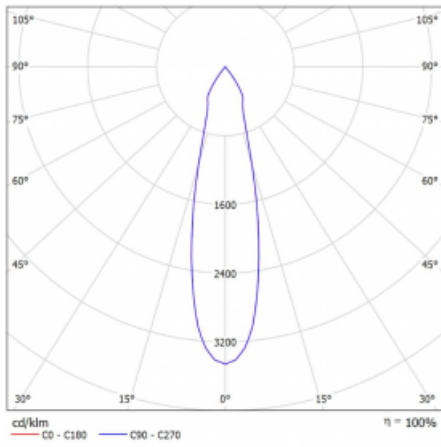

# Vali80-T

179-600U-10GHE/940, B

Bei den Leuchten Vali80-T ist es uns gelungen, die Abmessungen zu minimieren und gleichzeitig sehr gute Lichtparameter zu erhalten. Wir haben es geschafft, das Gehäuse der Leuchte bis auf 75 % der Fläche zu reduzieren. Die Leuchten bieten direkte Ausstrahlung, vier verschiedene Ausstrahlungswinkel 18°, 25°, 32°, 52° sowie austauschbare Scheinwerfer als optionales Zubehör. Sie werden hauptsächlich für die Beleuchtung von Geschäftsräumen, Galerien oder Ausstellungsräumen verwendet. In die Leuchten wurden Adapter für die 3ph-Schiene Global Track von der Firma Nordic Aluminium implementiert. Vali80-T verwenden Leuchtmittel mit einem Farbwiedergabeindex von Ra90, der dazu beiträgt, die Farben der beleuchteten Objekte getreuer darzustellen.

## Technische Zeichnung

Typ der Montage	Schienenleuchten
Typ der Ausstrahlung	Direkte
Form der Leuchte	Rundleuchte
Farbe der Leuchte	Schwarz
Material	Aluminium
Lebensdauer	L80/B10 60 000 Stunden
Garantie	60 Monate
Beschreibung der Leuchte	Schienenleuchte
Abmessungen	ø 80 mm × 160 mm
Gewicht	0.7 kg
Lichtquelle	LED MODUL
Art der Optik	Reflektor
Lichtstrom	2970 lm ± 10 %
Farbtemperatur	4000 K Kalt weiss
Leuchtwirkungsgrad	90 lm/W
MacAdam Lichtquelle	3
Farbwiedergabeindex	90
Abstrahlwinkel	25°
UGR max. X=4H Y=8H, ρ=70,50,20	18.8

## Kurve

Leistungsaufnahme 33 W ± 10 %

Anschluss der Leuchte EVG nicht dimmbar

Elektrische Spannung 220-240V

Frequenz 50/60Hz

☐ CE IP 20

**Zum Herunterladen**

Montageanleitung