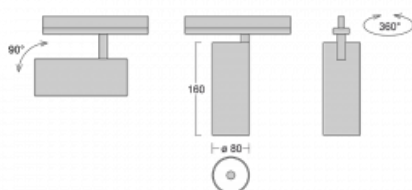

# Vali80-T

179-600U-10GHE/940, B

Bei den Leuchten Vali80-T ist es uns gelungen, die Abmessungen zu minimieren und gleichzeitig sehr gute Lichtparameter zu erhalten. Wir haben es geschafft, das Gehäuse der Leuchte bis auf 75 % der Fläche zu reduzieren. Die Leuchten bieten direkte Ausstrahlung, vier verschiedene Ausstrahlungswinkel 18°, 25°, 32°, 52° sowie austauschbare Scheinwerfer als optionales Zubehör. Sie werden hauptsächlich für die Beleuchtung von Geschäftsräumen, Galerien oder Ausstellungsräumen verwendet. In die Leuchten wurden Adapter für die 3ph-Schiene Global Track von der Firma Nordic Aluminium implementiert. Vali80-T verwenden Leuchtmittel mit einem Farbwiedergabeindex von Ra90, der dazu beiträgt, die Farben der beleuchteten Objekte getreuer darzustellen.

## Technische Zeichnung

Typ der Montage	Schienenleuchten
Typ der Ausstrahlung	Direkte
Form der Leuchte	Rundleuchte
Farbe der Leuchte	Schwarz
Material	Aluminium
Lebensdauer	L80/B10 60 000 Stunden
Garantie	60 Monate
Beschreibung der Leuchte	Schienenleuchte
Abmessungen	ø 80 mm × 160 mm
Gewicht	0.7 kg
Lichtquelle	LED MODUL
Art der Optik	Reflektor
Lichtstrom	2970 lm ± 10 %
Farbtemperatur	4000 K Kalt weiss
Leuchtwirkungsgrad	90 lm/W
MacAdam Lichtquelle	3
Farbwiedergabeindex	90
Abstrahlwinkel	25°
UGR max. X=4H Y=8H, ρ=70,50,20	18.8