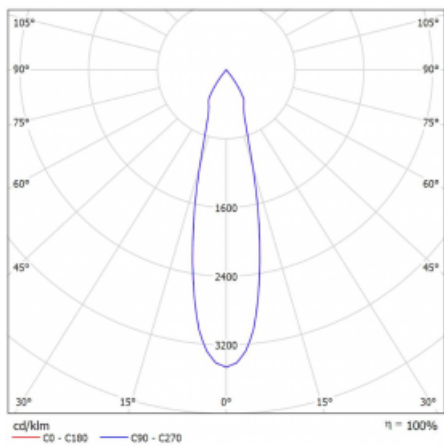

Leuchte

Vali80-T

179-600U-10GHE/930, W

Bei den Leuchten Vali80-T ist es uns gelungen, die Abmessungen zu minimieren und gleichzeitig sehr gute Lichtparameter zu erhalten. Wir haben es geschafft, das Gehäuse der Leuchte bis auf 75 % der Fläche zu reduzieren. Die Leuchten bieten direkte Ausstrahlung, vier verschiedene Ausstrahlungswinkel 18°, 25°, 32°, 52° sowie austauschbare Scheinwerfer als optionales Zubehör. Sie werden hauptsächlich für die Beleuchtung von Geschäftsräumen, Galerien oder Ausstellungsräumen verwendet. In die Leuchten wurden Adapter für die 3ph-Schiene Global Track von der Firma Nordic Aluminium implementiert. Vali80-T verwenden Leuchtmittel mit einem Farbwiedergabeindex von Ra90, der dazu beiträgt, die Farben der beleuchteten Objekte getreuer darzustellen.

Technische Zeichnung

| | |
|-----------------------------------|------------------------|
| Typ der Montage | Schienenleuchten |
| Typ der Ausstrahlung | Direkte |
| Form der Leuchte | Rundleuchte |
| Farbe der Leuchte | Weiss |
| Material | Aluminium |
| Lebensdauer | L80/B10 60 000 Stunden |
| Garantie | 5 years |
| Beschreibung der Leuchte | Schienenleuchte |
| Abmessungen | ø 80 mm × 160 mm |
| Gewicht | 0.7 kg |
| Lichtquelle | LED MODUL |
| Art der Optik | Reflektor |
| Lichtstrom* | 2830 lm |
| Farbtemperatur | 3000 K Warm weiss |
| Leuchtwirkungsgrad | 86 lm/W |
| MacAdam Lichtquelle | 3 |
| Farbwiedergabeindex | 90 |
| Abstrahlwinkel | 25° |
| UGR max. X=4H Y=8H, ρ=70,50,20 | 18.6 |

Kurve

Leistungsaufnahme* 33 W

Anschluss der Leuchte ON/OFF

Elektrische Spannung 220-240V

Frequenz 50/60Hz

☐ CE IP 20

*±10 %

Zum Herunterladen