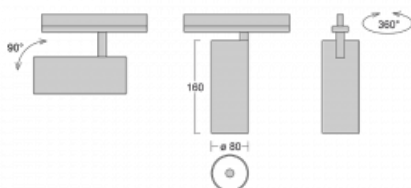

Leuchte

Vali80-T

179-600U-10GHE/930, W

Bei den Leuchten Vali80-T ist es uns gelungen, die Abmessungen zu minimieren und gleichzeitig sehr gute Lichtparameter zu erhalten. Wir haben es geschafft, das Gehäuse der Leuchte bis auf 75 % der Fläche zu reduzieren. Die Leuchten bieten direkte Ausstrahlung, vier verschiedene Ausstrahlungswinkel 18°, 25°, 32°, 52° sowie austauschbare Scheinwerfer als optionales Zubehör. Sie werden hauptsächlich für die Beleuchtung von Geschäftsräumen, Galerien oder Ausstellungsräumen verwendet. In die Leuchten wurden Adapter für die 3ph-Schiene Global Track von der Firma Nordic Aluminium implementiert. Vali80-T verwenden Leuchtmittel mit einem Farbwiedergabeindex von Ra90, der dazu beiträgt, die Farben der beleuchteten Objekte getreuer darzustellen.

Technische Zeichnung

| | |
|-----------------------------------|------------------------|
| Typ der Montage | Schienenleuchten |
| Typ der Ausstrahlung | Direkte |
| Form der Leuchte | Rundleuchte |
| Farbe der Leuchte | Weiss |
| Material | Aluminium |
| Lebensdauer | L80/B10 60 000 Stunden |
| Garantie | 5 years |
| Beschreibung der Leuchte | Schienenleuchte |
| Abmessungen | ø 80 mm × 160 mm |
| Gewicht | 0.7 kg |
| Lichtquelle | LED MODUL |
| Art der Optik | Reflektor |
| Lichtstrom* | 2830 lm |
| Farbtemperatur | 3000 K Warm weiss |
| Leuchtwirkungsgrad | 86 lm/W |
| MacAdam Lichtquelle | 3 |
| Farbwiedergabeindex | 90 |
| Abstrahlwinkel | 25° |
| UGR max. X=4H Y=8H, ρ=70,50,20 | 18.6 |