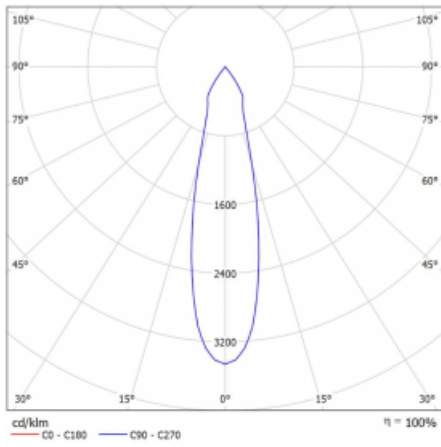

Leuchte

Vali80-T

179-600U-10GHE/930, W

Bei den Leuchten Vali80-T ist es uns gelungen, die Abmessungen zu minimieren und gleichzeitig sehr gute Lichtparameter zu erhalten. Wir haben es geschafft, das Gehäuse der Leuchte bis auf 75 % der Fläche zu reduzieren. Die Leuchten bieten direkte Ausstrahlung, vier verschiedene Ausstrahlungswinkel 18°, 25°, 32°, 52° sowie austauschbare Scheinwerfer als optionales Zubehör. Sie werden hauptsächlich für die Beleuchtung von Geschäftsräumen, Galerien oder Ausstellungsräumen verwendet. In die Leuchten wurden Adapter für die 3ph-Schiene Global Track von der Firma Nordic Aluminium implementiert. Vali80-T verwenden Leuchtmittel mit einem Farbwiedergabeindex von Ra90, der dazu beiträgt, die Farben der beleuchteten Objekte getreuer darzustellen.

Technische Zeichnung

Typ der Montage	Schienenleuchten
Typ der Ausstrahlung	Direkte
Form der Leuchte	Rundleuchte
Farbe der Leuchte	Weiss
Material	Aluminium
Lebensdauer	L80/B10 60 000 Stunden
Garantie	60 Monate
Beschreibung der Leuchte	Schienenleuchte
Abmessungen	ø 80 mm × 160 mm
Gewicht	0.7 kg
Lichtquelle	LED MODUL
Art der Optik	Reflektor
Lichtstrom	2830 lm ± 10 %
Farbtemperatur	3000 K Warm weiss
Leuchtwirkungsgrad	86 lm/W
MacAdam Lichtquelle	3
Farbwiedergabeindex	90
Abstrahlwinkel	25°
UGR max. X=4H Y=8H, ρ=70,50,20	18.6

Kurve

Leistungsaufnahme 33 W ± 10 %

Anschluss der Leuchte EVG nicht dimmbar

Elektrische Spannung 220-240V

Frequenz 50/60Hz

☐ CE IP 20

Zum Herunterladen

Montageanleitung