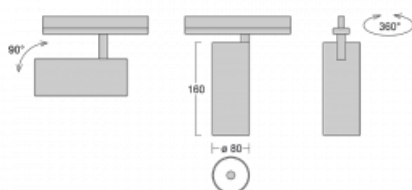

Leuchte

Vali80-T

179-600U-10GHE/930, W

Bei den Leuchten Vali80-T ist es uns gelungen, die Abmessungen zu minimieren und gleichzeitig sehr gute Lichtparameter zu erhalten. Wir haben es geschafft, das Gehäuse der Leuchte bis auf 75 % der Fläche zu reduzieren. Die Leuchten bieten direkte Ausstrahlung, vier verschiedene Ausstrahlungswinkel 18°, 25°, 32°, 52° sowie austauschbare Scheinwerfer als optionales Zubehör. Sie werden hauptsächlich für die Beleuchtung von Geschäftsräumen, Galerien oder Ausstellungsräumen verwendet. In die Leuchten wurden Adapter für die 3ph-Schiene Global Track von der Firma Nordic Aluminium implementiert. Vali80-T verwenden Leuchtmittel mit einem Farbwiedergabeindex von Ra90, der dazu beiträgt, die Farben der beleuchteten Objekte getreuer darzustellen.

Technische Zeichnung

Typ der Montage	Schienenleuchten
Typ der Ausstrahlung	Direkte
Form der Leuchte	Rundleuchte
Farbe der Leuchte	Weiss
Material	Aluminium
Lebensdauer	L80/B10 60 000 Stunden
Garantie	60 Monate
Beschreibung der Leuchte	Schienenleuchte
Abmessungen	ø 80 mm × 160 mm
Gewicht	0.7 kg
Lichtquelle	LED MODUL
Art der Optik	Reflektor
Lichtstrom	2830 lm ± 10 %
Farbtemperatur	3000 K Warm weiss
Leuchtwirkungsgrad	86 lm/W
MacAdam Lichtquelle	3
Farbwiedergabeindex	90
Abstrahlwinkel	25°
UGR max. X=4H Y=8H, ρ=70,50,20	18.6