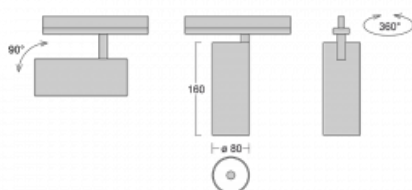

Leuchte

Vali80-T

179-600U-10GHE/930, S

Bei den Leuchten Vali80-T ist es uns gelungen, die Abmessungen zu minimieren und gleichzeitig sehr gute Lichtparameter zu erhalten. Wir haben es geschafft, das Gehäuse der Leuchte bis auf 75 % der Fläche zu reduzieren. Die Leuchten bieten direkte Ausstrahlung, vier verschiedene Ausstrahlungswinkel 18°, 25°, 32°, 52° sowie austauschbare Scheinwerfer als optionales Zubehör. Sie werden hauptsächlich für die Beleuchtung von Geschäftsräumen, Galerien oder Ausstellungsräumen verwendet. In die Leuchten wurden Adapter für die 3ph-Schiene Global Track von der Firma Nordic Aluminium implementiert. Vali80-T verwenden Leuchtmittel mit einem Farbwiedergabeindex von Ra90, der dazu beiträgt, die Farben der beleuchteten Objekte getreuer darzustellen.

Technische Zeichnung

Typ der Montage	Schienenleuchten
Typ der Ausstrahlung	Direkte
Form der Leuchte	Rundleuchte
Farbe der Leuchte	Silber
Material	Aluminium
Lebensdauer	L80/B10 60 000 Stunden
Garantie	60 Monate
Beschreibung der Leuchte	Schienenleuchte
Abmessungen	ø 80 mm × 160 mm
Gewicht	0.7 kg
Lichtquelle	LED MODUL
Art der Optik	Reflektor
Lichtstrom	2830 lm ± 10 %
Farbtemperatur	3000 K Warm weiss
Leuchtwirkungsgrad	86 lm/W
MacAdam Lichtquelle	3
Farbwiedergabeindex	90
Abstrahlwinkel	25°
UGR max. X=4H Y=8H, ρ=70,50,20	18.6