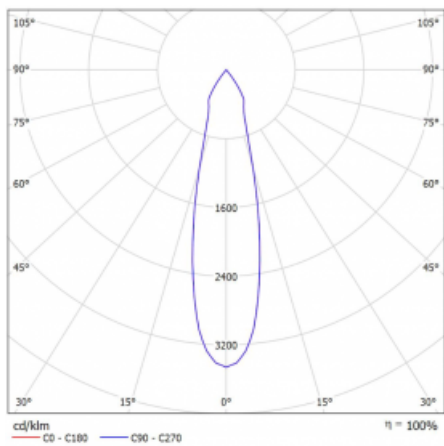

Leuchte

Vali80-T

179-600U-10GHE/930, S

Bei den Leuchten Vali80-T ist es uns gelungen, die Abmessungen zu minimieren und gleichzeitig sehr gute Lichtparameter zu erhalten. Wir haben es geschafft, das Gehäuse der Leuchte bis auf 75 % der Fläche zu reduzieren. Die Leuchten bieten direkte Ausstrahlung, vier verschiedene Ausstrahlungswinkel 18°, 25°, 32°, 52° sowie austauschbare Scheinwerfer als optionales Zubehör. Sie werden hauptsächlich für die Beleuchtung von Geschäftsräumen, Galerien oder Ausstellungsräumen verwendet. In die Leuchten wurden Adapter für die 3ph-Schiene Global Track von der Firma Nordic Aluminium implementiert. Vali80-T verwenden Leuchtmittel mit einem Farbwiedergabeindex von Ra90, der dazu beiträgt, die Farben der beleuchteten Objekte getreuer darzustellen.

Technische Zeichnung

Typ der Montage	Schienenleuchten
Typ der Ausstrahlung	Direkte
Form der Leuchte	Rundleuchte
Farbe der Leuchte	Silber
Material	Aluminium
Lebensdauer	L80/B10 60 000 Stunden
Garantie	5 years
Beschreibung der Leuchte	Schienenleuchte
Abmessungen	ø 80 mm × 160 mm
Gewicht	0.7 kg
Lichtquelle	LED MODUL
Art der Optik	Reflektor
Lichtstrom*	2830 lm
Farbtemperatur	3000 K Warm weiss
Leuchtwirkungsgrad	86 lm/W
MacAdam Lichtquelle	3
Farbwiedergabeindex	90
Abstrahlwinkel	25°
UGR max. X=4H Y=8H, ρ=70,50,20	18.6

Kurve

Leistungsaufnahme* 33 W

Anschluss der Leuchte ON/OFF

Elektrische Spannung 220-240V

Frequenz 50/60Hz

☐ CE IP 20

*±10 %

Zum Herunterladen