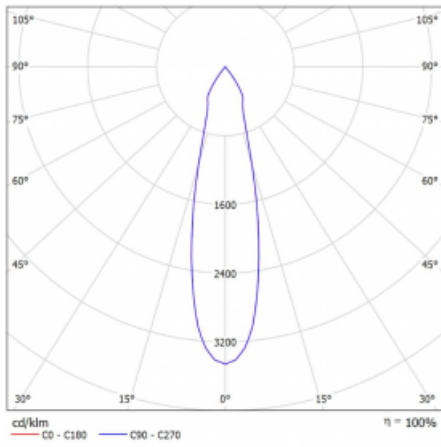

Leuchte

Vali80-T

179-600U-10GHE/930, S

Bei den Leuchten Vali80-T ist es uns gelungen, die Abmessungen zu minimieren und gleichzeitig sehr gute Lichtparameter zu erhalten. Wir haben es geschafft, das Gehäuse der Leuchte bis auf 75 % der Fläche zu reduzieren. Die Leuchten bieten direkte Ausstrahlung, vier verschiedene Ausstrahlungswinkel 18°, 25°, 32°, 52° sowie austauschbare Scheinwerfer als optionales Zubehör. Sie werden hauptsächlich für die Beleuchtung von Geschäftsräumen, Galerien oder Ausstellungsräumen verwendet. In die Leuchten wurden Adapter für die 3ph-Schiene Global Track von der Firma Nordic Aluminium implementiert. Vali80-T verwenden Leuchtmittel mit einem Farbwiedergabeindex von Ra90, der dazu beiträgt, die Farben der beleuchteten Objekte getreuer darzustellen.

Technische Zeichnung

Typ der Montage	Schienenleuchten
Typ der Ausstrahlung	Direkte
Form der Leuchte	Rundleuchte
Farbe der Leuchte	Silber
Material	Aluminium
Lebensdauer	L80/B10 60 000 Stunden
Garantie	60 Monate
Beschreibung der Leuchte	Schienenleuchte
Abmessungen	ø 80 mm × 160 mm
Gewicht	0.7 kg
Lichtquelle	LED MODUL
Art der Optik	Reflektor
Lichtstrom	2830 lm ± 10 %
Farbtemperatur	3000 K Warm weiss
Leuchtwirkungsgrad	86 lm/W
MacAdam Lichtquelle	3
Farbwiedergabeindex	90
Abstrahlwinkel	25°
UGR max. X=4H Y=8H, ρ=70,50,20	18.6

Kurve

Leistungsaufnahme 33 W ± 10 %

Anschluss der Leuchte EVG nicht dimmbar

Elektrische Spannung 220-240V

Frequenz 50/60Hz

☐ CE IP 20

Zum Herunterladen

Montageanleitung