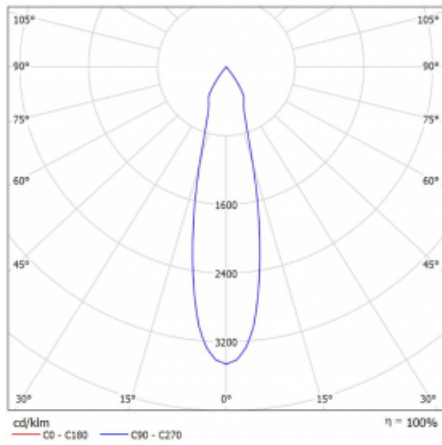

Leuchte

Vali80-T

179-600U-10GHE/930, B

Bei den Leuchten Vali80-T ist es uns gelungen, die Abmessungen zu minimieren und gleichzeitig sehr gute Lichtparameter zu erhalten. Wir haben es geschafft, das Gehäuse der Leuchte bis auf 75 % der Fläche zu reduzieren. Die Leuchten bieten direkte Ausstrahlung, vier verschiedene Ausstrahlungswinkel 18°, 25°, 32°, 52° sowie austauschbare Scheinwerfer als optionales Zubehör. Sie werden hauptsächlich für die Beleuchtung von Geschäftsräumen, Galerien oder Ausstellungsräumen verwendet. In die Leuchten wurden Adapter für die 3ph-Schiene Global Track von der Firma Nordic Aluminium implementiert. Vali80-T verwenden Leuchtmittel mit einem Farbwiedergabeindex von Ra90, der dazu beiträgt, die Farben der beleuchteten Objekte getreuer darzustellen.

Technische Zeichnung

Typ der Montage	Schienenleuchten
Typ der Ausstrahlung	Direkte
Form der Leuchte	Rundleuchte
Farbe der Leuchte	Schwarz
Material	Aluminium
Lebensdauer	L80/B10 60 000 Stunden
Garantie	5 years
Beschreibung der Leuchte	Schienenleuchte
Abmessungen	ø 80 mm × 160 mm
Gewicht	0.7 kg
Lichtquelle	LED MODUL
Art der Optik	Reflektor
Lichtstrom*	2830 lm
Farbtemperatur	3000 K Warm weiss
Leuchtwirkungsgrad	86 lm/W
MacAdam Lichtquelle	3
Farbwiedergabeindex	90
Abstrahlwinkel	25°
UGR max. X=4H Y=8H, ρ=70,50,20	18.6

Kurve

Leistungsaufnahme* 33 W

Anschluss der Leuchte ON/OFF

Elektrische Spannung 220-240V

Frequenz 50/60Hz

☐ CE IP 20

*±10 %

Zum Herunterladen