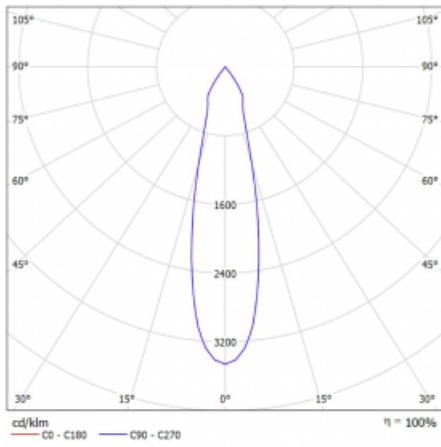

Kurve

Leistungsaufnahme 33 W ± 10 %

Anschluss der Leuchte DALI dimmbar

Elektrische Spannung 220-240V

Frequenz 50/60Hz

☐ CE IP 20