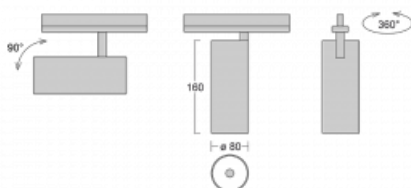

Leuchte

Vali80-T

179-600U-10GHD/940, S

Bei den Leuchten Vali80-T ist es uns gelungen, die Abmessungen zu minimieren und gleichzeitig sehr gute Lichtparameter zu erhalten. Wir haben es geschafft, das Gehäuse der Leuchte bis auf 75 % der Fläche zu reduzieren. Die Leuchten bieten direkte Ausstrahlung, vier verschiedene Ausstrahlungswinkel 18°, 25°, 32°, 52° sowie austauschbare Scheinwerfer als optionales Zubehör. Sie werden hauptsächlich für die Beleuchtung von Geschäftsräumen, Galerien oder Ausstellungsräumen verwendet. In die Leuchten wurden Adapter für die 3ph-Schiene Global Track von der Firma Nordic Aluminium implementiert. Vali80-T verwenden Leuchtmittel mit einem Farbwiedergabeindex von Ra90, der dazu beiträgt, die Farben der beleuchteten Objekte getreuer darzustellen.

Technische Zeichnung

Typ der Montage	Schienenleuchten
Typ der Ausstrahlung	Direkte
Form der Leuchte	Rundleuchte
Farbe der Leuchte	Silber
Material	Aluminium
Lebensdauer	L80/B10 60 000 Stunden
Garantie	60 Monate
Beschreibung der Leuchte	Schienenleuchte
Abmessungen	ø 80 mm × 160 mm
Gewicht	0.7 kg
Lichtquelle	LED MODUL
Art der Optik	Reflektor
Lichtstrom	2970 lm ± 10 %
Farbtemperatur	4000 K Kalt weiss
Leuchtwirkungsgrad	90 lm/W
MacAdam Lichtquelle	3
Farbwiedergabeindex	90
Abstrahlwinkel	25°
UGR max. X=4H Y=8H, ρ=70,50,20	18.8