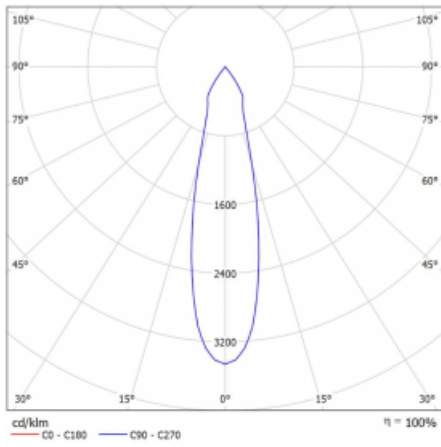

Leuchte

Vali80-T

179-600U-10GHD/940, S

Bei den Leuchten Vali80-T ist es uns gelungen, die Abmessungen zu minimieren und gleichzeitig sehr gute Lichtparameter zu erhalten. Wir haben es geschafft, das Gehäuse der Leuchte bis auf 75 % der Fläche zu reduzieren. Die Leuchten bieten direkte Ausstrahlung, vier verschiedene Ausstrahlungswinkel 18°, 25°, 32°, 52° sowie austauschbare Scheinwerfer als optionales Zubehör. Sie werden hauptsächlich für die Beleuchtung von Geschäftsräumen, Galerien oder Ausstellungsräumen verwendet. In die Leuchten wurden Adapter für die 3ph-Schiene Global Track von der Firma Nordic Aluminium implementiert. Vali80-T verwenden Leuchtmittel mit einem Farbwiedergabeindex von Ra90, der dazu beiträgt, die Farben der beleuchteten Objekte getreuer darzustellen.

Technische Zeichnung

Typ der Montage	Schienenleuchten
Typ der Ausstrahlung	Direkte
Form der Leuchte	Rundleuchte
Farbe der Leuchte	Silber
Material	Aluminium
Lebensdauer	L80/B10 60 000 Stunden
Garantie	60 Monate
Beschreibung der Leuchte	Schienenleuchte
Abmessungen	ø 80 mm × 160 mm
Gewicht	0.7 kg
Lichtquelle	LED MODUL
Art der Optik	Reflektor
Lichtstrom	2970 lm ± 10 %
Farbtemperatur	4000 K Kalt weiss
Leuchtwirkungsgrad	90 lm/W
MacAdam Lichtquelle	3
Farbwiedergabeindex	90
Abstrahlwinkel	25°
UGR max. X=4H Y=8H, ρ=70,50,20	18.8

Kurve

Leistungsaufnahme 33 W ± 10 %

Anschluss der Leuchte DALI dimmbar

Elektrische Spannung 220-240V

Frequenz 50/60Hz

☐ CE IP 20

Zum Herunterladen

Montageanleitung