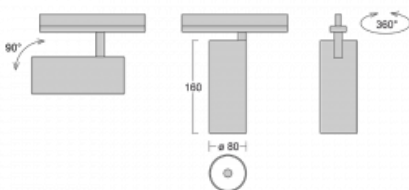

Leuchte

Vali80-T

179-600U-10GHD/930, S

Bei den Leuchten Vali80-T ist es uns gelungen, die Abmessungen zu minimieren und gleichzeitig sehr gute Lichtparameter zu erhalten. Wir haben es geschafft, das Gehäuse der Leuchte bis auf 75 % der Fläche zu reduzieren. Die Leuchten bieten direkte Ausstrahlung, vier verschiedene Ausstrahlungswinkel 18°, 25°, 32°, 52° sowie austauschbare Scheinwerfer als optionales Zubehör. Sie werden hauptsächlich für die Beleuchtung von Geschäftsräumen, Galerien oder Ausstellungsräumen verwendet. In die Leuchten wurden Adapter für die 3ph-Schiene Global Track von der Firma Nordic Aluminium implementiert. Vali80-T verwenden Leuchtmittel mit einem Farbwiedergabeindex von Ra90, der dazu beiträgt, die Farben der beleuchteten Objekte getreuer darzustellen.

Technische Zeichnung

Typ der Montage	Schienenleuchten
Typ der Ausstrahlung	Direkte
Form der Leuchte	Rundleuchte
Farbe der Leuchte	Silber
Material	Aluminium
Lebensdauer	L80/B10 60 000 Stunden
Garantie	60 Monate
Beschreibung der Leuchte	Schienenleuchte
Abmessungen	ø 80 mm × 160 mm
Gewicht	0.7 kg
Lichtquelle	LED MODUL
Art der Optik	Reflektor
Lichtstrom	2830 lm ± 10 %
Farbtemperatur	3000 K Warm weiss
Leuchtwirkungsgrad	86 lm/W
MacAdam Lichtquelle	3
Farbwiedergabeindex	90
Abstrahlwinkel	25°
UGR max. X=4H Y=8H, ρ=70,50,20	18.6