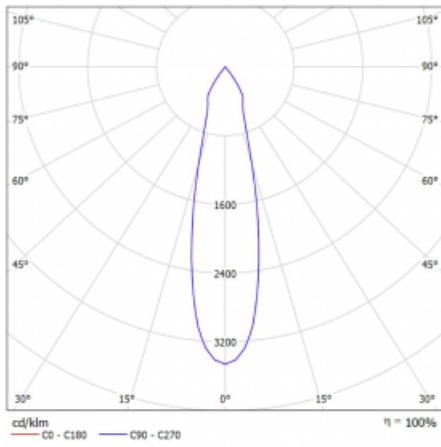

Leuchte

Vali80-T

179-600U-10GHD/930, S

Bei den Leuchten Vali80-T ist es uns gelungen, die Abmessungen zu minimieren und gleichzeitig sehr gute Lichtparameter zu erhalten. Wir haben es geschafft, das Gehäuse der Leuchte bis auf 75 % der Fläche zu reduzieren. Die Leuchten bieten direkte Ausstrahlung, vier verschiedene Ausstrahlungswinkel 18°, 25°, 32°, 52° sowie austauschbare Scheinwerfer als optionales Zubehör. Sie werden hauptsächlich für die Beleuchtung von Geschäftsräumen, Galerien oder Ausstellungsräumen verwendet. In die Leuchten wurden Adapter für die 3ph-Schiene Global Track von der Firma Nordic Aluminium implementiert. Vali80-T verwenden Leuchtmittel mit einem Farbwiedergabeindex von Ra90, der dazu beiträgt, die Farben der beleuchteten Objekte getreuer darzustellen.

Technische Zeichnung

Typ der Montage	Schienenleuchten
Typ der Ausstrahlung	Direkte
Form der Leuchte	Rundleuchte
Farbe der Leuchte	Silber
Material	Aluminium
Lebensdauer	L80/B10 60 000 Stunden
Garantie	60 Monate
Beschreibung der Leuchte	Schienenleuchte
Abmessungen	ø 80 mm × 160 mm
Gewicht	0.7 kg
Lichtquelle	LED MODUL
Art der Optik	Reflektor
Lichtstrom	2830 lm ± 10 %
Farbtemperatur	3000 K Warm weiss
Leuchtwirkungsgrad	86 lm/W
MacAdam Lichtquelle	3
Farbwiedergabeindex	90
Abstrahlwinkel	25°
UGR max. X=4H Y=8H, ρ=70,50,20	18.6

Kurve

Leistungsaufnahme 33 W ± 10 %

Anschluss der Leuchte DALI dimmbar

Elektrische Spannung 220-240V

Frequenz 50/60Hz

☐ CE IP 20

Zum Herunterladen

Montageanleitung