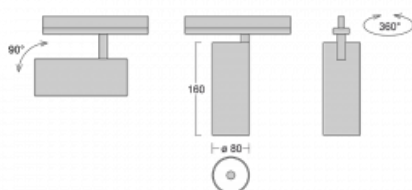

Leuchte

Vali80-T

179-600U-10GGE/940, W

Bei den Leuchten Vali80-T ist es uns gelungen, die Abmessungen zu minimieren und gleichzeitig sehr gute Lichtparameter zu erhalten. Wir haben es geschafft, das Gehäuse der Leuchte bis auf 75 % der Fläche zu reduzieren. Die Leuchten bieten direkte Ausstrahlung, vier verschiedene Ausstrahlungswinkel 18°, 25°, 32°, 52° sowie austauschbare Scheinwerfer als optionales Zubehör. Sie werden hauptsächlich für die Beleuchtung von Geschäftsräumen, Galerien oder Ausstellungsräumen verwendet. In die Leuchten wurden Adapter für die 3ph-Schiene Global Track von der Firma Nordic Aluminium implementiert. Vali80-T verwenden Leuchtmittel mit einem Farbwiedergabeindex von Ra90, der dazu beiträgt, die Farben der beleuchteten Objekte getreuer darzustellen.

Technische Zeichnung

Typ der Montage	Schienenleuchten
Typ der Ausstrahlung	Direkte
Form der Leuchte	Rundleuchte
Farbe der Leuchte	Weiss
Material	Aluminium
Lebensdauer	L90/B50 60 000 Stunden
Garantie	60 Monate
Beschreibung der Leuchte	Schienenleuchte
Abmessungen	ø 80 mm × 160 mm
Gewicht	0.7 kg
Lichtquelle	LED MODUL
Art der Optik	Reflektor
Lichtstrom	1970 lm ± 10 %
Farbtemperatur	4000 K Kalt weiss
Leuchtwirkungsgrad	97 lm/W
MacAdam Lichtquelle	3
Farbwiedergabeindex	90
Abstrahlwinkel	25°
UGR max. X=4H Y=8H, ρ=70,50,20	17.3