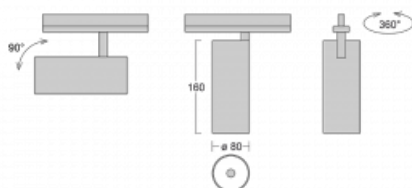

## Technische Zeichnung

Typ der Montage	Schienenleuchten
Typ der Ausstrahlung	Direkte
Form der Leuchte	Rundleuchte
Farbe der Leuchte	Weiss
Material	Aluminium
Lebensdauer	L90/B50 60 000 Stunden
Garantie	5 years
Beschreibung der Leuchte	Schienenleuchte
Abmessungen	ø 80 mm × 160 mm
Gewicht	0.7 kg
Lichtquelle	LED MODUL
Art der Optik	Reflektor
Lichtstrom*	1970 lm
Farbtemperatur	4000 K Kalt weiss
Leuchtwirkungsgrad	97 lm/W
MacAdam Lichtquelle	3
Farbwiedergabeindex	90
Abstrahlwinkel	25°
UGR max. X=4H Y=8H, ρ=70,50,20	17.3