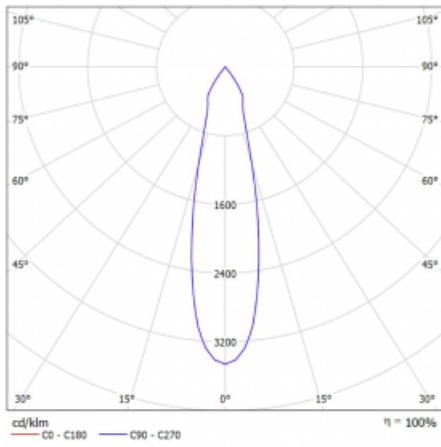

Kurve

Leistungsaufnahme* 20.4 W

Anschluss der Leuchte ON/OFF

Elektrische Spannung 220-240V

Frequenz 50/60Hz

☐ CE IP 20

*±10 %