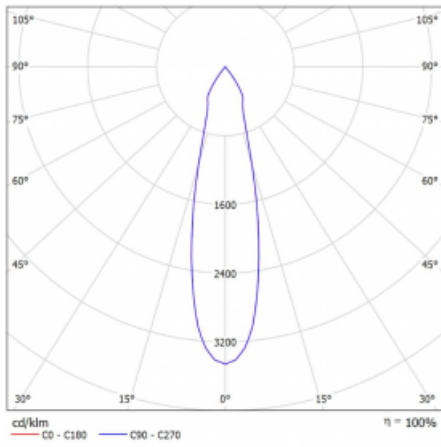

Leuchte

Vali80-T

179-600U-10GGE/940, W

Bei den Leuchten Vali80-T ist es uns gelungen, die Abmessungen zu minimieren und gleichzeitig sehr gute Lichtparameter zu erhalten. Wir haben es geschafft, das Gehäuse der Leuchte bis auf 75 % der Fläche zu reduzieren. Die Leuchten bieten direkte Ausstrahlung, vier verschiedene Ausstrahlungswinkel 18°, 25°, 32°, 52° sowie austauschbare Scheinwerfer als optionales Zubehör. Sie werden hauptsächlich für die Beleuchtung von Geschäftsräumen, Galerien oder Ausstellungsräumen verwendet. In die Leuchten wurden Adapter für die 3ph-Schiene Global Track von der Firma Nordic Aluminium implementiert. Vali80-T verwenden Leuchtmittel mit einem Farbwiedergabeindex von Ra90, der dazu beiträgt, die Farben der beleuchteten Objekte getreuer darzustellen.

Technische Zeichnung

Typ der Montage	Schienenleuchten
Typ der Ausstrahlung	Direkte
Form der Leuchte	Rundleuchte
Farbe der Leuchte	Weiss
Material	Aluminium
Lebensdauer	L90/B50 60 000 Stunden
Garantie	60 Monate
Beschreibung der Leuchte	Schienenleuchte
Abmessungen	ø 80 mm × 160 mm
Gewicht	0.7 kg
Lichtquelle	LED MODUL
Art der Optik	Reflektor
Lichtstrom	1970 lm ± 10 %
Farbtemperatur	4000 K Kalt weiss
Leuchtwirkungsgrad	97 lm/W
MacAdam Lichtquelle	3
Farbwiedergabeindex	90
Abstrahlwinkel	25°
UGR max. X=4H Y=8H, ρ=70,50,20	17.3

Kurve

Leistungsaufnahme 20.4 W ± 10 %

Anschluss der Leuchte EVG nicht dimmbar

Elektrische Spannung 220-240V

Frequenz 50/60Hz

☐ CE IP 20

Zum Herunterladen

Montageanleitung