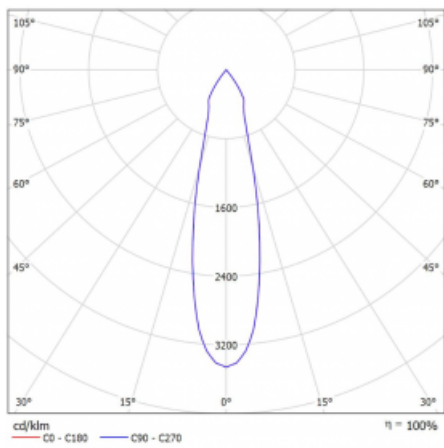

Leuchte

Vali80-T

179-600U-10GGE/940, S

Bei den Leuchten Vali80-T ist es uns gelungen, die Abmessungen zu minimieren und gleichzeitig sehr gute Lichtparameter zu erhalten. Wir haben es geschafft, das Gehäuse der Leuchte bis auf 75 % der Fläche zu reduzieren. Die Leuchten bieten direkte Ausstrahlung, vier verschiedene Ausstrahlungswinkel 18°, 25°, 32°, 52° sowie austauschbare Scheinwerfer als optionales Zubehör. Sie werden hauptsächlich für die Beleuchtung von Geschäftsräumen, Galerien oder Ausstellungsräumen verwendet. In die Leuchten wurden Adapter für die 3ph-Schiene Global Track von der Firma Nordic Aluminium implementiert. Vali80-T verwenden Leuchtmittel mit einem Farbwiedergabeindex von Ra90, der dazu beiträgt, die Farben der beleuchteten Objekte getreuer darzustellen.

Technische Zeichnung

Typ der Montage	Schienenleuchten
Typ der Ausstrahlung	Direkte
Form der Leuchte	Rundleuchte
Farbe der Leuchte	Silber
Material	Aluminium
Lebensdauer	L90/B50 60 000 Stunden
Garantie	60 Monate
Beschreibung der Leuchte	Schienenleuchte
Abmessungen	ø 80 mm × 160 mm
Gewicht	0.7 kg
Lichtquelle	LED MODUL
Art der Optik	Reflektor
Lichtstrom	1970 lm ± 10 %
Farbtemperatur	4000 K Kalt weiss
Leuchtwirkungsgrad	97 lm/W
MacAdam Lichtquelle	3
Farbwiedergabeindex	90
Abstrahlwinkel	25°
UGR max. X=4H Y=8H, ρ=70,50,20	17.3

Kurve

Leistungsaufnahme 20.4 W ± 10 %

Anschluss der Leuchte EVG nicht dimmbar

Elektrische Spannung 220-240V

Frequenz 50/60Hz

☐ CE IP 20

Zum Herunterladen

Montageanleitung