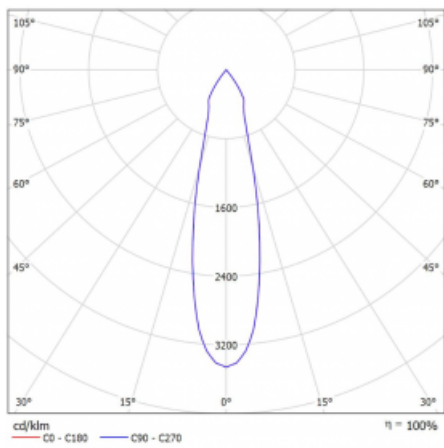

# Vali80-T

179-600U-10GGE/930, W

Bei den Leuchten Vali80-T ist es uns gelungen, die Abmessungen zu minimieren und gleichzeitig sehr gute Lichtparameter zu erhalten. Wir haben es geschafft, das Gehäuse der Leuchte bis auf 75 % der Fläche zu reduzieren. Die Leuchten bieten direkte Ausstrahlung, vier verschiedene Ausstrahlungswinkel 18°, 25°, 32°, 52° sowie austauschbare Scheinwerfer als optionales Zubehör. Sie werden hauptsächlich für die Beleuchtung von Geschäftsräumen, Galerien oder Ausstellungsräumen verwendet. In die Leuchten wurden Adapter für die 3ph-Schiene Global Track von der Firma Nordic Aluminium implementiert. Vali80-T verwenden Leuchtmittel mit einem Farbwiedergabeindex von Ra90, der dazu beiträgt, die Farben der beleuchteten Objekte getreuer darzustellen.

## Technische Zeichnung

Typ der Montage	Schienenleuchten
Typ der Ausstrahlung	Direkte
Form der Leuchte	Rundleuchte
Farbe der Leuchte	Weiss
Material	Aluminium
Lebensdauer	L90/B50 60 000 Stunden
Garantie	60 Monate
Beschreibung der Leuchte	Schienenleuchte
Abmessungen	ø 80 mm × 160 mm
Gewicht	0.7 kg
Lichtquelle	LED MODUL
Art der Optik	Reflektor
Lichtstrom	1880 lm ± 10 %
Farbtemperatur	3000 K Warm weiss
Leuchtwirkungsgrad	92 lm/W
MacAdam Lichtquelle	3
Farbwiedergabeindex	90
Abstrahlwinkel	25°
UGR max. X=4H Y=8H, ρ=70,50,20	17.2

## Kurve

Leistungsaufnahme 20.4 W ± 10 %

Anschluss der Leuchte EVG nicht dimmbar

Elektrische Spannung 220-240V

Frequenz 50/60Hz

☐ CE IP 20

**Zum Herunterladen**

Montageanleitung