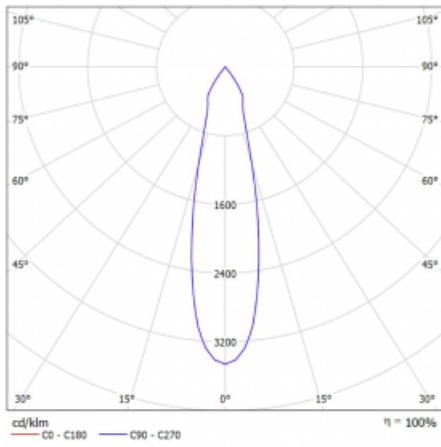

Leuchte

Vali80-T

179-600U-10GGE/930, S

Bei den Leuchten Vali80-T ist es uns gelungen, die Abmessungen zu minimieren und gleichzeitig sehr gute Lichtparameter zu erhalten. Wir haben es geschafft, das Gehäuse der Leuchte bis auf 75 % der Fläche zu reduzieren. Die Leuchten bieten direkte Ausstrahlung, vier verschiedene Ausstrahlungswinkel 18°, 25°, 32°, 52° sowie austauschbare Scheinwerfer als optionales Zubehör. Sie werden hauptsächlich für die Beleuchtung von Geschäftsräumen, Galerien oder Ausstellungsräumen verwendet. In die Leuchten wurden Adapter für die 3ph-Schiene Global Track von der Firma Nordic Aluminium implementiert. Vali80-T verwenden Leuchtmittel mit einem Farbwiedergabeindex von Ra90, der dazu beiträgt, die Farben der beleuchteten Objekte getreuer darzustellen.

Technische Zeichnung

| | |
|-----------------------------------|------------------------|
| Typ der Montage | Schienenleuchten |
| Typ der Ausstrahlung | Direkte |
| Form der Leuchte | Rundleuchte |
| Farbe der Leuchte | Silber |
| Material | Aluminium |
| Lebensdauer | L90/B50 60 000 Stunden |
| Garantie | 60 Monate |
| Beschreibung der Leuchte | Schienenleuchte |
| Abmessungen | ø 80 mm × 160 mm |
| Gewicht | 0.7 kg |
| Lichtquelle | LED MODUL |
| Art der Optik | Reflektor |
| Lichtstrom | 1880 lm ± 10 % |
| Farbtemperatur | 3000 K Warm weiss |
| Leuchtwirkungsgrad | 92 lm/W |
| MacAdam Lichtquelle | 3 |
| Farbwiedergabeindex | 90 |
| Abstrahlwinkel | 25° |
| UGR max. X=4H Y=8H, ρ=70,50,20 | 17.2 |

Kurve

Leistungsaufnahme 20.4 W ± 10 %

Anschluss der Leuchte EVG nicht dimmbar

Elektrische Spannung 220-240V

Frequenz 50/60Hz

☐ CE IP 20

Zum Herunterladen

Montageanleitung