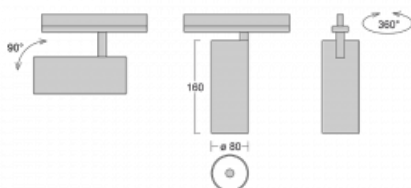

Leuchte

Vali80-T

179-600U-10GGE/930, B

Bei den Leuchten Vali80-T ist es uns gelungen, die Abmessungen zu minimieren und gleichzeitig sehr gute Lichtparameter zu erhalten. Wir haben es geschafft, das Gehäuse der Leuchte bis auf 75 % der Fläche zu reduzieren. Die Leuchten bieten direkte Ausstrahlung, vier verschiedene Ausstrahlungswinkel 18°, 25°, 32°, 52° sowie austauschbare Scheinwerfer als optionales Zubehör. Sie werden hauptsächlich für die Beleuchtung von Geschäftsräumen, Galerien oder Ausstellungsräumen verwendet. In die Leuchten wurden Adapter für die 3ph-Schiene Global Track von der Firma Nordic Aluminium implementiert. Vali80-T verwenden Leuchtmittel mit einem Farbwiedergabeindex von Ra90, der dazu beiträgt, die Farben der beleuchteten Objekte getreuer darzustellen.

Technische Zeichnung

Typ der Montage	Schienenleuchten
Typ der Ausstrahlung	Direkte
Form der Leuchte	Rundleuchte
Farbe der Leuchte	Schwarz
Material	Aluminium
Lebensdauer	L90/B50 60 000 Stunden
Garantie	60 Monate
Beschreibung der Leuchte	Schienenleuchte
Abmessungen	ø 80 mm × 160 mm
Gewicht	0.7 kg
Lichtquelle	LED MODUL
Art der Optik	Reflektor
Lichtstrom	1880 lm ± 10 %
Farbtemperatur	3000 K Warm weiss
Leuchtwirkungsgrad	92 lm/W
MacAdam Lichtquelle	3
Farbwiedergabeindex	90
Abstrahlwinkel	25°
UGR max. X=4H Y=8H, ρ=70,50,20	17.2