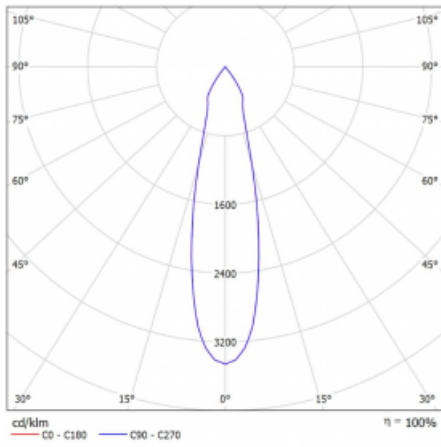

Leuchte

Vali80-T

179-600U-10GGE/930, B

Bei den Leuchten Vali80-T ist es uns gelungen, die Abmessungen zu minimieren und gleichzeitig sehr gute Lichtparameter zu erhalten. Wir haben es geschafft, das Gehäuse der Leuchte bis auf 75 % der Fläche zu reduzieren. Die Leuchten bieten direkte Ausstrahlung, vier verschiedene Ausstrahlungswinkel 18°, 25°, 32°, 52° sowie austauschbare Scheinwerfer als optionales Zubehör. Sie werden hauptsächlich für die Beleuchtung von Geschäftsräumen, Galerien oder Ausstellungsräumen verwendet. In die Leuchten wurden Adapter für die 3ph-Schiene Global Track von der Firma Nordic Aluminium implementiert. Vali80-T verwenden Leuchtmittel mit einem Farbwiedergabeindex von Ra90, der dazu beiträgt, die Farben der beleuchteten Objekte getreuer darzustellen.

Technische Zeichnung

Typ der Montage	Schienenleuchten
Typ der Ausstrahlung	Direkte
Form der Leuchte	Rundleuchte
Farbe der Leuchte	Schwarz
Material	Aluminium
Lebensdauer	L90/B50 60 000 Stunden
Garantie	60 Monate
Beschreibung der Leuchte	Schienenleuchte
Abmessungen	ø 80 mm × 160 mm
Gewicht	0.7 kg
Lichtquelle	LED MODUL
Art der Optik	Reflektor
Lichtstrom	1880 lm ± 10 %
Farbtemperatur	3000 K Warm weiss
Leuchtwirkungsgrad	92 lm/W
MacAdam Lichtquelle	3
Farbwiedergabeindex	90
Abstrahlwinkel	25°
UGR max. X=4H Y=8H, ρ=70,50,20	17.2

Kurve

Leistungsaufnahme 20.4 W ± 10 %

Anschluss der Leuchte EVG nicht dimmbar

Elektrische Spannung 220-240V

Frequenz 50/60Hz

☐ CE IP 20

Zum Herunterladen

Montageanleitung