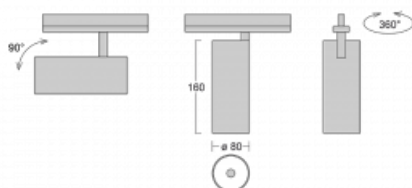

Leuchte

Vali80-T

179-600U-10GGE/930, B

Bei den Leuchten Vali80-T ist es uns gelungen, die Abmessungen zu minimieren und gleichzeitig sehr gute Lichtparameter zu erhalten. Wir haben es geschafft, das Gehäuse der Leuchte bis auf 75 % der Fläche zu reduzieren. Die Leuchten bieten direkte Ausstrahlung, vier verschiedene Ausstrahlungswinkel 18°, 25°, 32°, 52° sowie austauschbare Scheinwerfer als optionales Zubehör. Sie werden hauptsächlich für die Beleuchtung von Geschäftsräumen, Galerien oder Ausstellungsräumen verwendet. In die Leuchten wurden Adapter für die 3ph-Schiene Global Track von der Firma Nordic Aluminium implementiert. Vali80-T verwenden Leuchtmittel mit einem Farbwiedergabeindex von Ra90, der dazu beiträgt, die Farben der beleuchteten Objekte getreuer darzustellen.

Technische Zeichnung

Typ der Montage	Schienenleuchten
Typ der Ausstrahlung	Direkte
Form der Leuchte	Rundleuchte
Farbe der Leuchte	Schwarz
Material	Aluminium
Lebensdauer	L90/B50 60 000 Stunden
Garantie	5 years
Beschreibung der Leuchte	Schienenleuchte
Abmessungen	ø 80 mm × 160 mm
Gewicht	0.7 kg
Lichtquelle	LED MODUL
Art der Optik	Reflektor
Lichtstrom*	1880 lm
Farbtemperatur	3000 K Warm weiss
Leuchtwirkungsgrad	92 lm/W
MacAdam Lichtquelle	3
Farbwiedergabeindex	90
Abstrahlwinkel	25°
UGR max. X=4H Y=8H, ρ=70,50,20	17.2