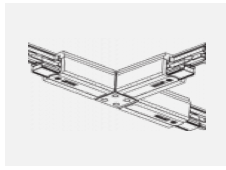

XTSC640-3, white