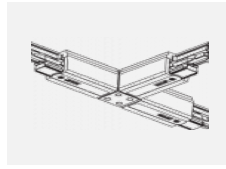

XTSC639-2, black