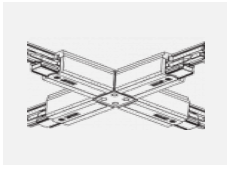

XTSC638-1, grey