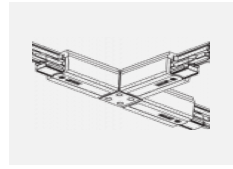

XTSC639-3, white