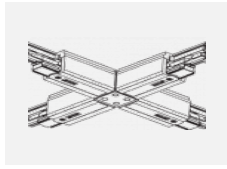

XTSC638-2, black