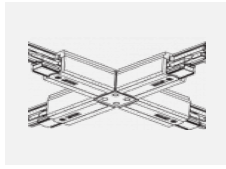

XTSC638-3, white