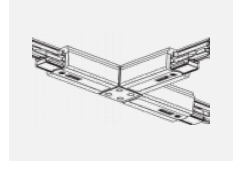

XTSC637-3, white