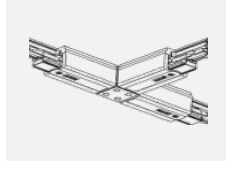

XTSC637-1, grey