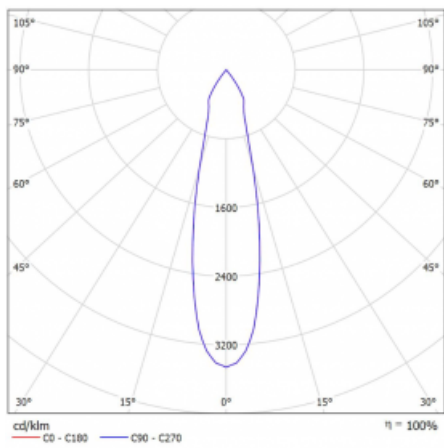

Leuchte

Vali80-T

179-600U-10GGD/940, S

Bei den Leuchten Vali80-T ist es uns gelungen, die Abmessungen zu minimieren und gleichzeitig sehr gute Lichtparameter zu erhalten. Wir haben es geschafft, das Gehäuse der Leuchte bis auf 75 % der Fläche zu reduzieren. Die Leuchten bieten direkte Ausstrahlung, vier verschiedene Ausstrahlungswinkel 18°, 25°, 32°, 52° sowie austauschbare Scheinwerfer als optionales Zubehör. Sie werden hauptsächlich für die Beleuchtung von Geschäftsräumen, Galerien oder Ausstellungsräumen verwendet. In die Leuchten wurden Adapter für die 3ph-Schiene Global Track von der Firma Nordic Aluminium implementiert. Vali80-T verwenden Leuchtmittel mit einem Farbwiedergabeindex von Ra90, der dazu beiträgt, die Farben der beleuchteten Objekte getreuer darzustellen.

Technische Zeichnung

Typ der Montage	Schienenleuchten
Typ der Ausstrahlung	Direkte
Form der Leuchte	Rundleuchte
Farbe der Leuchte	Silber
Material	Aluminium
Lebensdauer	L90/B50 60 000 Stunden
Garantie	60 Monate
Beschreibung der Leuchte	Schienenleuchte
Abmessungen	ø 80 mm × 160 mm
Gewicht	0.7 kg
Lichtquelle	LED MODUL
Art der Optik	Reflektor
Lichtstrom	1970 lm ± 10 %
Farbtemperatur	4000 K Kalt weiss
Leuchtwirkungsgrad	97 lm/W
MacAdam Lichtquelle	3
Farbwiedergabeindex	90
Abstrahlwinkel	25°
UGR max. X=4H Y=8H, ρ=70,50,20	17.3

Kurve

Leistungsaufnahme 20.4 W ± 10 %

Anschluss der Leuchte DALI dimmbar

Elektrische Spannung 220-240V

Frequenz 50/60Hz

☐ CE IP 20

Zum Herunterladen

Montageanleitung