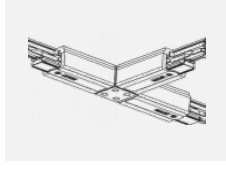

XTSC636-3, white