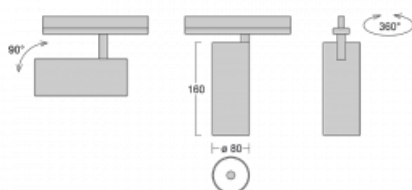

Leuchte

Vali80-T

179-600U-10GGD/940, S

Bei den Leuchten Vali80-T ist es uns gelungen, die Abmessungen zu minimieren und gleichzeitig sehr gute Lichtparameter zu erhalten. Wir haben es geschafft, das Gehäuse der Leuchte bis auf 75 % der Fläche zu reduzieren. Die Leuchten bieten direkte Ausstrahlung, vier verschiedene Ausstrahlungswinkel 18°, 25°, 32°, 52° sowie austauschbare Scheinwerfer als optionales Zubehör. Sie werden hauptsächlich für die Beleuchtung von Geschäftsräumen, Galerien oder Ausstellungsräumen verwendet. In die Leuchten wurden Adapter für die 3ph-Schiene Global Track von der Firma Nordic Aluminium implementiert. Vali80-T verwenden Leuchtmittel mit einem Farbwiedergabeindex von Ra90, der dazu beiträgt, die Farben der beleuchteten Objekte getreuer darzustellen.

Technische Zeichnung

Typ der Montage	Schienenleuchten
Typ der Ausstrahlung	Direkte
Form der Leuchte	Rundleuchte
Farbe der Leuchte	Silber
Material	Aluminium
Lebensdauer	L90/B50 60 000 Stunden
Garantie	60 Monate
Beschreibung der Leuchte	Schienenleuchte
Abmessungen	ø 80 mm × 160 mm
Gewicht	0.7 kg
Lichtquelle	LED MODUL
Art der Optik	Reflektor
Lichtstrom	1970 lm ± 10 %
Farbtemperatur	4000 K Kalt weiss
Leuchtwirkungsgrad	97 lm/W
MacAdam Lichtquelle	3
Farbwiedergabeindex	90
Abstrahlwinkel	25°
UGR max. X=4H Y=8H, ρ=70,50,20	17.3