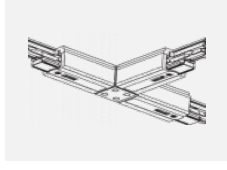

XTSC636-2, black