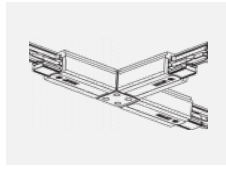

XTSC639-1, grey