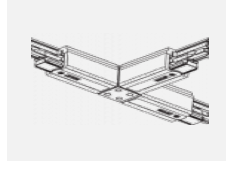

XTSC637-2, black