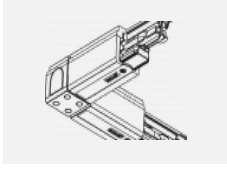

XTSC635-3, white