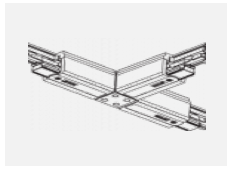

XTSC640-2, black