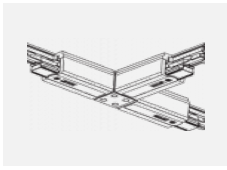

XTSC640-1, grey