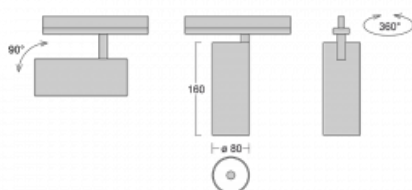

Leuchte

Vali80-T

179-600U-10GGD/930, B

Bei den Leuchten Vali80-T ist es uns gelungen, die Abmessungen zu minimieren und gleichzeitig sehr gute Lichtparameter zu erhalten. Wir haben es geschafft, das Gehäuse der Leuchte bis auf 75 % der Fläche zu reduzieren. Die Leuchten bieten direkte Ausstrahlung, vier verschiedene Ausstrahlungswinkel 18°, 25°, 32°, 52° sowie austauschbare Scheinwerfer als optionales Zubehör. Sie werden hauptsächlich für die Beleuchtung von Geschäftsräumen, Galerien oder Ausstellungsräumen verwendet. In die Leuchten wurden Adapter für die 3ph-Schiene Global Track von der Firma Nordic Aluminium implementiert. Vali80-T verwenden Leuchtmittel mit einem Farbwiedergabeindex von Ra90, der dazu beiträgt, die Farben der beleuchteten Objekte getreuer darzustellen.

Technische Zeichnung

| | |
|-----------------------------------|------------------------|
| Typ der Montage | Schienenleuchten |
| Typ der Ausstrahlung | Direkte |
| Form der Leuchte | Rundleuchte |
| Farbe der Leuchte | Schwarz |
| Material | Aluminium |
| Lebensdauer | L90/B50 60 000 Stunden |
| Garantie | 60 Monate |
| Beschreibung der Leuchte | Schienenleuchte |
| Abmessungen | ø 80 mm × 160 mm |
| Gewicht | 0.7 kg |
| Lichtquelle | LED MODUL |
| Art der Optik | Reflektor |
| Lichtstrom | 1880 lm ± 10 % |
| Farbtemperatur | 3000 K Warm weiss |
| Leuchtwirkungsgrad | 92 lm/W |
| MacAdam Lichtquelle | 3 |
| Farbwiedergabeindex | 90 |
| Abstrahlwinkel | 25° |
| UGR max. X=4H Y=8H, ρ=70,50,20 | 17.2 |