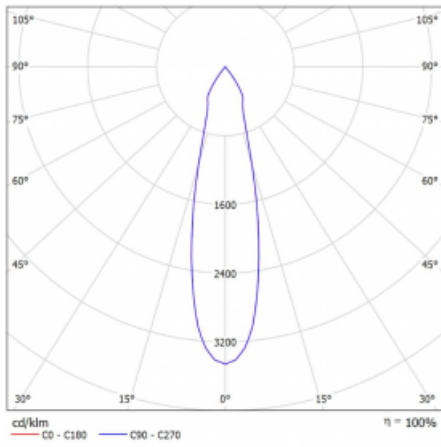

Leuchte

Vali80-T

179-600U-10GGD/930, B

Bei den Leuchten Vali80-T ist es uns gelungen, die Abmessungen zu minimieren und gleichzeitig sehr gute Lichtparameter zu erhalten. Wir haben es geschafft, das Gehäuse der Leuchte bis auf 75 % der Fläche zu reduzieren. Die Leuchten bieten direkte Ausstrahlung, vier verschiedene Ausstrahlungswinkel 18°, 25°, 32°, 52° sowie austauschbare Scheinwerfer als optionales Zubehör. Sie werden hauptsächlich für die Beleuchtung von Geschäftsräumen, Galerien oder Ausstellungsräumen verwendet. In die Leuchten wurden Adapter für die 3ph-Schiene Global Track von der Firma Nordic Aluminium implementiert. Vali80-T verwenden Leuchtmittel mit einem Farbwiedergabeindex von Ra90, der dazu beiträgt, die Farben der beleuchteten Objekte getreuer darzustellen.

Technische Zeichnung

| | |
|-----------------------------------|------------------------|
| Typ der Montage | Schienenleuchten |
| Typ der Ausstrahlung | Direkte |
| Form der Leuchte | Rundleuchte |
| Farbe der Leuchte | Schwarz |
| Material | Aluminium |
| Lebensdauer | L90/B50 60 000 Stunden |
| Garantie | 60 Monate |
| Beschreibung der Leuchte | Schienenleuchte |
| Abmessungen | ø 80 mm × 160 mm |
| Gewicht | 0.7 kg |
| Lichtquelle | LED MODUL |
| Art der Optik | Reflektor |
| Lichtstrom | 1880 lm ± 10 % |
| Farbtemperatur | 3000 K Warm weiss |
| Leuchtwirkungsgrad | 92 lm/W |
| MacAdam Lichtquelle | 3 |
| Farbwiedergabeindex | 90 |
| Abstrahlwinkel | 25° |
| UGR max. X=4H Y=8H, ρ=70,50,20 | 17.2 |

Kurve

Leistungsaufnahme 20.4 W ± 10 %

Anschluss der Leuchte DALI dimmbar

Elektrische Spannung 220-240V

Frequenz 50/60Hz

☐ CE IP 20

Zum Herunterladen

Montageanleitung