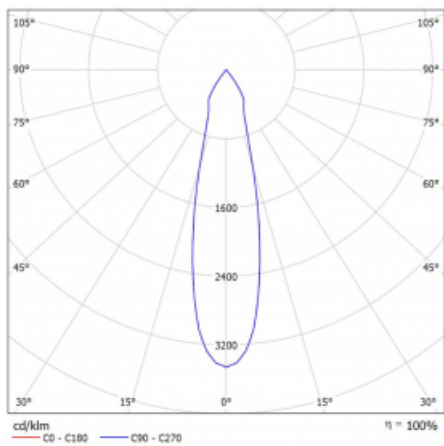

# Vali80-T

179-600U-10GDE/940, W

Bei den Leuchten Vali80-T ist es uns gelungen, die Abmessungen zu minimieren und gleichzeitig sehr gute Lichtparameter zu erhalten. Wir haben es geschafft, das Gehäuse der Leuchte bis auf 75 % der Fläche zu reduzieren. Die Leuchten bieten direkte Ausstrahlung, vier verschiedene Ausstrahlungswinkel 18°, 25°, 32°, 52° sowie austauschbare Scheinwerfer als optionales Zubehör. Sie werden hauptsächlich für die Beleuchtung von Geschäftsräumen, Galerien oder Ausstellungsräumen verwendet. In die Leuchten wurden Adapter für die 3ph-Schiene Global Track von der Firma Nordic Aluminium implementiert. Vali80-T verwenden Leuchtmittel mit einem Farbwiedergabeindex von Ra90, der dazu beiträgt, die Farben der beleuchteten Objekte getreuer darzustellen.

## Technische Zeichnung

Typ der Montage	Schienenleuchten
Typ der Ausstrahlung	Direkte
Form der Leuchte	Rundleuchte
Farbe der Leuchte	Weiss
Material	Aluminium
Lebensdauer	L90/B50 60 000 Stunden
Garantie	60 Monate
Beschreibung der Leuchte	Schienenleuchte
Abmessungen	ø 80 mm × 160 mm
Gewicht	0.7 kg
Lichtquelle	LED MODUL
Art der Optik	Reflektor
Lichtstrom	1040 lm ± 10 %
Farbtemperatur	4000 K Kalt weiss
Leuchtwirkungsgrad	104 lm/W
MacAdam Lichtquelle	3
Farbwiedergabeindex	90
Abstrahlwinkel	25°
UGR max. X=4H Y=8H, ρ=70,50,20	15.1

## Kurve

Leistungsaufnahme 10 W ± 10 %

Anschluss der Leuchte EVG nicht dimmbar

Elektrische Spannung 220-240V

Frequenz 50/60Hz

☐ CE IP 20

**Zum Herunterladen**

Montageanleitung